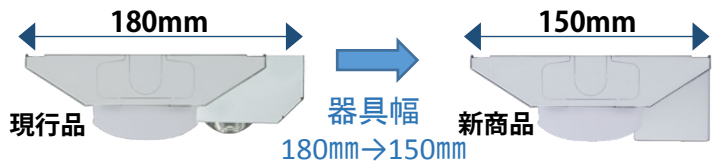

MY LEDライトユニット形
ベースライト
シリーズ

**LED非常用照明器具
モデルチェンジのお知らせ**
**40形 非常時高出力タイプ、
20形 埋込形を新たにラインアップ**

 非常時高出力タイプは蛍光灯の非常時高出力タイプの置換えや
設置台数の削減を図れます。

 ※一般出力は蛍光灯非常用照明器具 32形 30%・40形 25%点灯タイプの代替として、
高出力は32形 60%・40形 50%点灯タイプの代替としてご使用いただけます。

器具本体		直付形				埋込形		
		逆富士 150幅	逆富士 230幅	トラフタイプ	笠付タイプ	下面開放 190幅	下面開放 220幅	下面開放 300幅
40形	一般出力	○	○	○	○	○	○	○
	高出力	NEW	NEW	NEW	NEW	NEW	NEW	NEW
20形	一般出力	○	○	○	—	NEW	NEW	NEW

全機種リモコン自己点検機能搭載

 別売のリモコンボタンを押すだけで「自己点検」をスタート。
バッテリー容量の定期点検の負担を大幅に軽減します。

蓄電池の交換もらくらく

 工具不要でライトユニットや反射板を取り外すことなく
簡単にバッテリーの交換が可能です。※直付形のみ

逆富士150幅タイプの幅をスリム化

 非常用光源のスリム化により、Myシリーズ一般タイプと
同等の器具サイズを実現しました。

発売機種：組合せ総数:650機種 (40形:560機種[器具本体:14機種・ライトユニット:40機種] 20形:90機種[器具本体:6機種・ライトユニット:15機種])