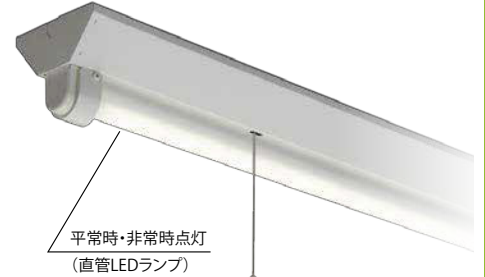

### 直管LEDランプ搭載ベースライト **LED非常用照明器具** **ファインeco** シリーズ モデルチェンジのお知らせ

#### ■ JIL自主評定制度の適合品へモデルチェンジ

非常時点灯の光束がアップします。  
 配置表(設置間隔表、階段配置表)が現行品よりも広くなりますので、  
 照明設計時には必ず配置表をご確認ください。

#### ■ LED非常用照明器具 [直管LEDランプ搭載形]

非常用の直管LEDランプが、平常時・非常時ともに点灯します。

1灯用は非常時もそのまま点灯、2灯用は非常時に1灯のみ点灯