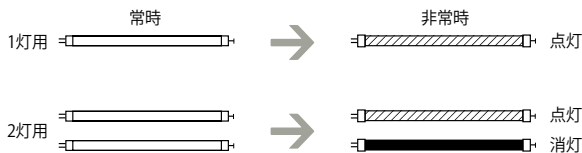

■ LED非常用照明器具 [直管LEDランプ搭載形]

非常用の直管LEDランプが、平常時・非常時ともに点灯します。

1灯用は非常時もそのまま点灯、2灯用は非常時に1灯のみ点灯