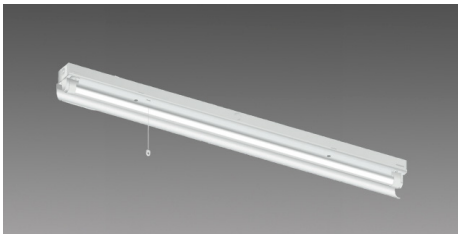

NEW! 新商品発売のお知らせ

 直管LEDランプ搭載ベースライト
Lファインecoシリーズ
LED非常用照明器具発売のお知らせ
■ 直管LEDランプ搭載 非常用照明器具のラインアップを拡充

 40形【一般形】壁面横付専用形
 片反射笠タイプ

おすすめの設置空間

- ・天井直付が困難な機械室
- ・天井高がある施設の壁面

 40形【防雨・防湿形】
 直付・壁面横付形 トラフタイプ

 防雨
 防湿形
 IP23

おすすめの設置空間

- ・湿度が高い食品工場
- ・飲食店の厨房
- ・倉庫の軒下
- ・駐車場

 20形【防雨・防湿形】壁面横付専用形
 階段通路誘導灯兼用形

 防雨
 防湿形
 IP23

おすすめの設置空間

- ・マンションの外階段
- ・附室

発売機種: 6機種

機種		使用ランプ*	形名	希望小売 価格(税別)	光束	消費 電力	エネルギー 消費効率
LED非常用照明器具 直管LEDランプ搭載形 Lファインecoシリーズ 屋内形器具	LDL40ランプ 壁面横付専用形 片反射笠タイプ	3,700lmタイプ × 1本	EL-LF-VH4901A/3 AHN	¥87,500	3,230lm	33.0W	97.8lm/W
		2,500lmタイプ × 1本	EL-LF-VH4901A/2 AHN	¥81,000	2,180lm	24.0W	90.8lm/W
LED非常用照明器具 直管LEDランプ搭載形 Lファインecoシリーズ 防雨・防湿形器具	LDL40ランプ 直付・壁面横付形 トラフタイプ	3,700lmタイプ × 1本	EL-LW-LH4001A/3 AHN	¥111,800	3,620lm	33.0W	109.6lm/W
		2,500lmタイプ × 1本	EL-LW-LH4001A/2 AHN	¥105,300	2,450lm	24.0W	102.0lm/W
	LDL20ランプ 階段通路誘導灯 兼用形 壁面横付専用形	1,300lmタイプ × 1本	EL-LW-FH22151A AHN	¥118,000	960lm	13.6W	70.5lm/W
		1,300lmタイプ × 2本	EL-LW-FH22152A AHN	¥128,000	1,830lm	23.2W	78.8lm/W