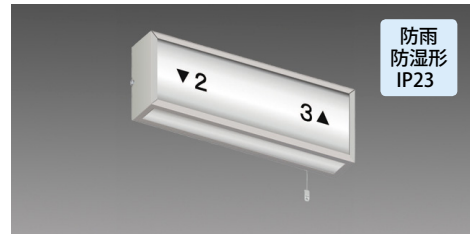

NEW! 新商品発売のお知らせ

 直管LEDランプ搭載ベースライト
Lファインecoシリーズ
LED非常用照明器具発売のお知らせ
■ 直管LEDランプ搭載 非常用照明器具のラインアップを拡充

 40形【一般形】壁面横付専用形
 片反射笠タイプ

おすすめの設置空間

- ・天井直付が困難な機械室
- ・天井高がある施設の壁面

 40形【防雨・防湿形】
 直付・壁面横付形 トラフタイプ

 防雨
 防湿形
 IP23

おすすめの設置空間

- ・湿度が高い食品工場
- ・飲食店の厨房
- ・倉庫の軒下
- ・駐車場

 20形【防雨・防湿形】壁面横付専用形
 階段通路誘導灯兼用形

 防雨
 防湿形
 IP23

おすすめの設置空間

- ・マンションの外階段
- ・附室

発売機種: 6機種

機種		使用ランプ*	形名	希望小売 価格(税別)	光束	消費 電力	エネルギー 消費効率
LED非常用照明器具 直管LEDランプ搭載形 Lファインecoシリーズ 屋内形器具	LDL40ランプ 壁面横付専用形 片反射笠タイプ	3,700lmタイプ × 1本	EL-LF-VH4901A/3 AHN	¥87,500	3,230lm	33.0W	97.8lm/W
		2,500lmタイプ × 1本	EL-LF-VH4901A/2 AHN	¥81,000	2,180lm	24.0W	90.8lm/W
LED非常用照明器具 直管LEDランプ搭載形 Lファインecoシリーズ 防雨・防湿形器具	LDL40ランプ 直付・壁面横付形 トラフタイプ	3,700lmタイプ × 1本	EL-LW-LH4001A/3 AHN	¥111,800	3,620lm	33.0W	109.6lm/W
		2,500lmタイプ × 1本	EL-LW-LH4001A/2 AHN	¥105,300	2,450lm	24.0W	102.0lm/W
	LDL20ランプ 階段通路誘導灯 兼用形 壁面横付専用形	1,300lmタイプ × 1本	EL-LW-FH22151A AHN	¥118,000	960lm	13.6W	70.5lm/W
		1,300lmタイプ × 2本	EL-LW-FH22152A AHN	¥128,000	1,830lm	23.2W	78.8lm/W