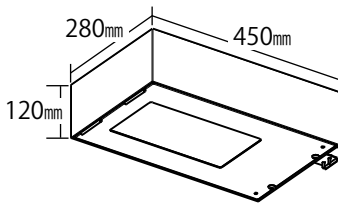

### ■ クラス1000 全周方向照射タイプ 1機種を新たにラインアップ

**【全周方向照射】**

全周方向に広がる配光で、  
 建築まわりの広場や  
 公園などに適しています。

**【横方向照射】**

横長に広がる配光で  
 通路(歩道)や駐車場  
 などに適しています。

**【現行品】**

EL-M6002N AHN

エネルギー消費効率: 88.0 lm/W