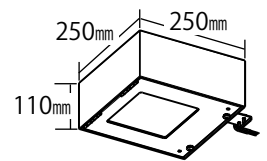

EL-M6010N AHN

152.2 lm/W

4.2 kg

60,000 時間

約73%アップ

約3.3kgダウン

2万時間アップ

発売機種: 8機種

機種		形名	希望小売 価格(税別)	光束 (lm)	消費電力 (W)	エネルギー 消費効率 (lm/W)	現行品	
屋外用照明 一体形 街路灯 [構内灯]	クラス1000	全周方向照射	EL-M10010N AHN	¥248,000	10,500	70.8	148.3	-
		横方向照射	EL-M10011N AHN	¥248,000	12,900	96.8	133.2	EL-M10000N AHN*
	クラス600	全周方向照射	EL-M6010N AHN	¥218,000	6,500	42.7	152.2	EL-M6002N AHN*
	クラス400	全周方向照射	EL-M4010N AHN	¥198,000	4,600	34.1	134.8	EL-M4001N AHN*
オプション	アーム1灯用		EL-XAJ004/K	¥24,000	-	-	-	AJ4001
	アーム2灯用		EL-XAJ005/K	¥35,000	-	-	-	AJ4002
	アーム取付アダプタ		EL-XAJ006/K	¥28,000	-	-	-	EL-X0055
	ポール取付アダプタ		EL-XAJ007/K	¥28,000	-	-	-	EL-X0056

※新商品の発売をもちまして在庫僅少となります。

【本体色について】

新商品は本体色に変更になります。
現行品: ダークブラウン ⇒ 新商品: ブラック
(マンセル値: 2.5YR1.5/1) (マンセル値: 4.2PB2.6/0.4)

発売日: 2019年5月 21日

●外観、仕様、価格は予告なく変更させていただくことがあります。ご了承ください。

この商品に関するお問い合わせは… 三菱電機照明(株) 営業本部 照明技術相談センター 受付時間 9時~17時(土・日・祝日は除く)
LED 照明器具 フリーダイヤル (0120)348-027 Tel.(0467)41-2736 Fax.(0467)46-8861

家庭から宇宙まで、エコチェンジ。

三菱電機照明株式会社

**SMART
QUALITY**