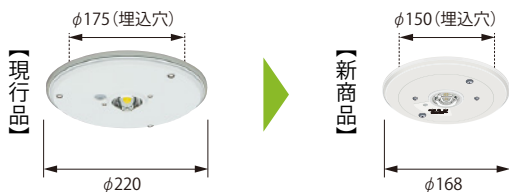

イメージ

- 器具本体のサイズダウンを実現

**埋込形 (φ175→φ150)**

**直付形 (直径・高さをコンパクト化)**

・既設器具の埋込穴(φ175)に対応するリニューアルプレートをご活用ください。(新規ラインアップ)

**発売機種:計18機種**

機種		形名	希望小売 価格(税別)	消費電力 (W)	備考 (現行品形名)	発売日
防雨・防湿形	直付形	低天井用(13W)	EL-WCB21111	¥59,300	1.0	EL-WCB22111
		中天井用(30W)	EL-WCB31112	¥79,800	1.1	EL-WCB32112
		高天井用(30W)	EL-WCB31113	¥79,800	1.1	EL-WCB32113
	埋込形 φ150	低天井用(13W)	EL-WDB23111	¥64,200	0.9	EL-WDB24111
		中天井用(30W)	EL-WDB33112	¥91,600	1.0	EL-WDB34112
		高天井用(30W)	EL-WDB33113	¥91,600	1.0	EL-WDB34113
クリーンルーム向け (防湿形)	埋込形 φ150	低天井用(13W)	EL-WDB23211	¥111,500	0.9	EL-WDB24211
		中天井用(30W)	EL-WDB33212	¥135,700	1.0	EL-WDB34212
		高天井用(30W)	EL-WDB33213	¥135,700	1.0	EL-WDB34213
HACCP向け (防噴流形・防湿形)	直付形	低天井用(13W)	EL-WCB21211	¥85,400	1.0	EL-WCB22211
		中天井用(30W)	EL-WCB31212	¥106,400	1.1	EL-WCB32212
		高天井用(30W)	EL-WCB31213	¥106,400	1.1	EL-WCB32213
	埋込形 φ150	低天井用(13W)	EL-WDB23311	¥111,500	0.9	新商品
中天井用(30W)		EL-WDB33312	¥135,700	1.0	新商品	
高天井用(30W)		EL-WDB33313	¥135,700	1.0	新商品	
油煙対応	直付形	中天井用(30W)	EL-WCB31312	¥116,400	1.1	新商品
オプション	リニューアルプレート		EL-X0133	¥9,800	-	新商品
	レースウェイ取付金具		EL-X0134	¥6,800	-	新商品