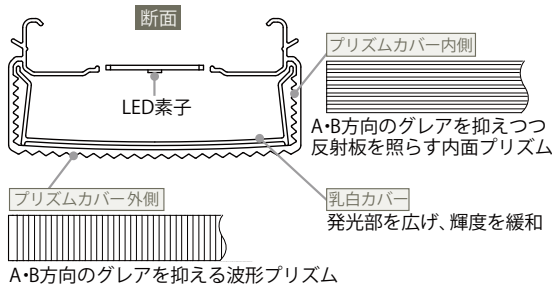

NEW! 新商品発売のお知らせ

MY LEDライトユニット形
ベースライト
シリーズグレアカット[ABタイプ]
20形ライトユニット 発売のお知らせ
■新たに20形ライトユニットを追加ラインアップ

5種類の20形ライトユニットをご用意。適合の器具本体(40機種)との組合せにより、全169機種を展開。

 適合の器具本体
計40機種

出力	明るさ	形名	価格(税別)
固定出力 (段調光機能)	3,200lm	EL-LU23036N AHTN	¥25,500
	1,600lm	EL-LU21536N AHTN	¥21,500
	800lm	EL-LU20836N AHTN	¥17,500
連続調光	3,200lm	EL-LU23036N AHZ	¥27,000
	1,600lm	EL-LU21536N AHZ	¥23,000

■当社独自の二層構造カバーでA・B方向の光を制御

ライトユニットカバー プリズム形状イメージ

POINT 1 まぶしさへの工夫

グレアが生じやすい角度(鉛直角65°~90°)への直接光を軽減するレンズ制御。

POINT 2 直下の照度を確保

プリズムカバー天面により、LEDからの光を直下へ屈折させ、照度を確保。

POINT 3 高い光学効率

高い反射率をもつ白色の部材のプリズムカバー(レンズ部以外)は、乳白カバーにて全反射した光も取り出す構造になっています。