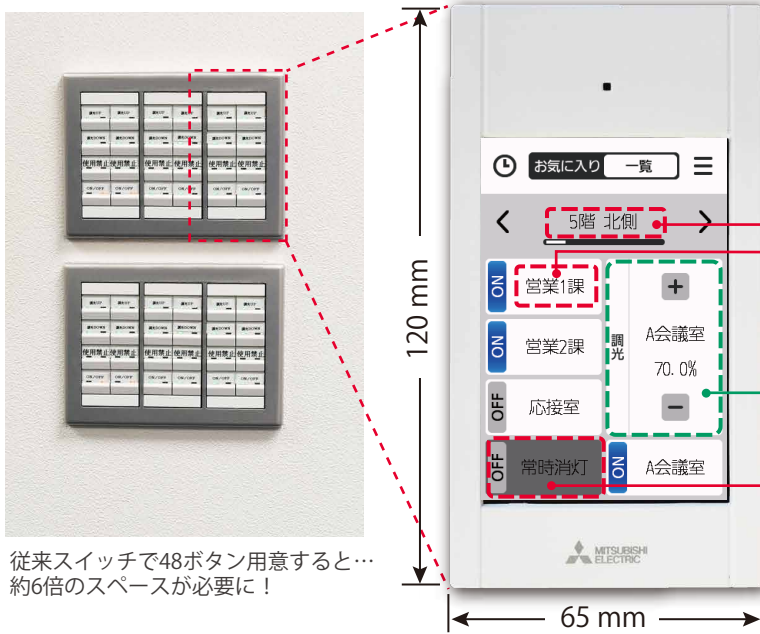

NEW! 新商品発売のお知らせ

ネットワーク照明制御システム

MILCO.NET 液晶スイッチ 発売のお知らせ

- 従来スイッチ*と同等サイズに最大48ボタンを登録可能 ※スイッチボックス1個用(120mm×65mm)

設置後、使用者側でカスタマイズできる機能が充実。液晶タッチパネルなので、ボタン名の変更や、各操作も感覚的にご使用いただけます。

▶ ボタン名称の登録/変更

各ボタン、ページの名称変更ができます。従来スイッチではネームシート等作成して把握していましたが液晶スイッチなら、画面で確認。変更もラクラク。

▶ ボタンロック

操作されたくないボタンを無効に設定できます。(ロックが掛かっているボタンはグレイアウト表示になります。)

▶ 割付登録

システム設定 (施設の設備管理者が設定)

照明操作ボタンにON/OFFや調光、調色機能等を設定します。設定後は、使用者が調光や調色ボタンの **+** や **-** を押し、きめ細かい節電を行ったり、お好みの視環境を演出できます。(調光:0.5%刻み、調色:20K刻みで現在値が表示されます。)