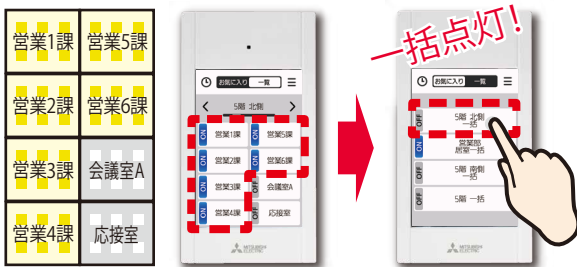

NEW! 新商品発売のお知らせ

ネットワーク照明制御システム

MILCO.NET 液晶スイッチ 発売のお知らせ

- 従来スイッチ*と同等サイズに最大48ボタンを登録可能 ※スイッチボックス1個用(120mm×65mm)

設置後、使用者側でカスタマイズできる機能が充実。液晶タッチパネルなので、ボタン名の変更や、各操作も感覚的にご使用いただけます。

▶ ボタン名称の登録/変更

各ボタン、ページの名称変更ができます。従来スイッチではネームシート等作成して把握していましたが液晶スイッチなら、画面で確認。変更もラクラク。

▶ ボタンロック

操作されたくないボタンを無効に設定できます。(ロックが掛かっているボタンはグレイアウト表示になります。)

▶ 割付登録

システム設定 (施設の設備管理者が設定)

照明操作ボタンにON/OFFや調光、調色機能等を設定します。設定後は、使用者が調光や調色ボタンの **+** や **-** を押し、きめ細かい節電を行ったり、お好みの視環境を演出できます。(調光:0.5%刻み、調色:20K刻みで現在値が表示されます。)

従来スイッチで48ボタン用意すると…約6倍のスペースが必要に!

- よく使う制御パターンを登録し、複数ボタンを一括で操作

▶ お気に入り機能

設定したボタンの中から、複数ボタンを選択し一括で操作可能。よく使用するエリアを、一つずつ点灯することなく、一括でON/OFF操作することができます。

発売機種: 1機種

機種	形名	価格(税別)
ネットワーク照明制御システム MILCO.NET 液晶スイッチ	MN3151	¥120,000