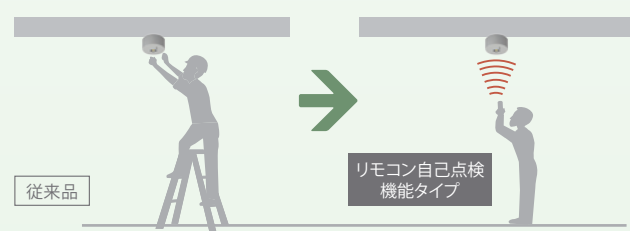

従来品では脚立などが必要。

リモコン自己点検機能タイプではリモコン一つでラクラク点検。

ポイント3 LEDで初期費用とランニングコストがお得

従来より消費電力を約55%削減。さらに初期費用もお得。交換用蓄電池がコンパクトになってランニングコストもダウンします。

ミニハロゲン電球 非常用照明器具 LDB21011	消費電力 2.0W	4~6年後に電池を交換
	器具本体 + 電池価格 41,100円	交換用電池価格 22,800円
LED専用形 非常用照明器具 EL-DB21111B	消費電力 0.9W	約 55% 削減
	器具本体 + 電池価格 47,700円	交換用電池価格 8,400円
低天井用(〜3m) 従来ミニハロゲン 13形器具相当	LED専用形 非常用照明器具なら 合計で 7,800円 お得	