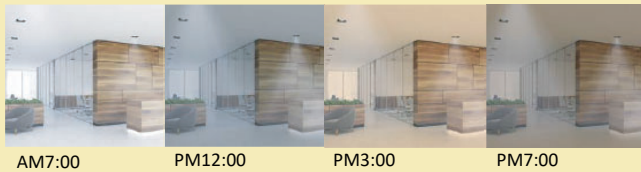

MC LEDベースライト
シリーズ

色温度可変タイプ クラス300 モデルチェンジのお知らせ

〈用途や時間に合わせて、明るさ・色温度を変化させ、快適な空間を提供〉

ローカル自動調光システムMILCO.S[有線タイプ]と組合せて色温度と明るさのスケジュール制御が可能です。
色温度は、■ 昼白色 [5000K] ~ ■ 電球色 [3000K] になります。

〈システム構成図〉

■ ライトユニットと反射板枠の組合せにより、多彩な空間に対応する豊富な品揃えをご用意

※下記の反射板枠と組合せてご使用ください。詳細につきましては、納入仕様書をご確認ください。

■ 軽量化と小型化により、施工性に配慮

旧型品と比較して、器具高さを低く抑えることで、天井裏のスペースへ配慮。

■ ラインアップ

※白色(4000K)において

反射板枠	組合せ形名	ライトユニット形名	反射板枠形名	組合せ価格(税別)	定格光束(lm)	消費電力(W)	エネルギー消費効率(lm/W)
Φ100	白色コーン 遮光15°	EL-DU300MM AHZ	EL-D00/1	¥ 58,000	3,470	33.5	103.5
	銀色コーン 遮光15°		EL-D01/1	¥ 58,500	3,350	33.5	100.0
Φ125	白色コーン 遮光15°		EL-D02/2	¥ 58,000	3,560	33.5	106.2
	銀色コーン 遮光15°		EL-D03/2	¥ 58,500	3,460	33.5	103.2
Φ150	ウォールウォッシャ		EL-D16/2	¥ 65,700	3,450	33.5	102.9
	白色コーン 遮光15°		EL-D04/3	¥ 58,000	3,570	33.5	106.5
	銀色コーン 遮光15°		EL-D05/3	¥ 58,500	3,490	33.5	104.1
	ウォールウォッシャ		EL-D17/3	¥ 65,700	3,510	33.5	104.7
	木枠		EL-D12/3	¥ 61,000	3,340	33.5	99.7
	傾斜天井用		EL-D18/3	¥ 67,000	3,340	33.5	99.7
□150	角形		EL-D11/3	¥ 67,000	3,530	33.5	105.3
	角形木枠		EL-D13/3	¥ 71,000	3,450	33.5	102.9