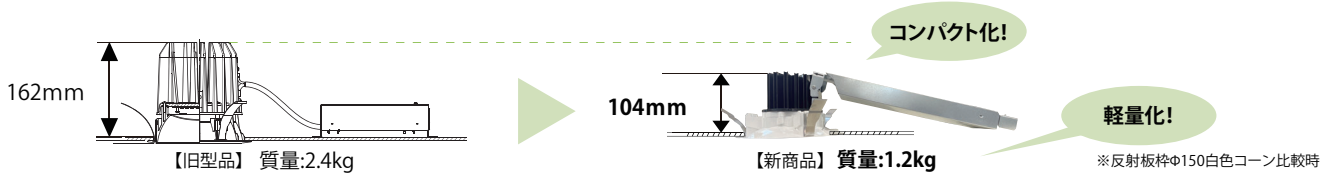

※下記の反射板枠と組合せてご使用ください。詳細につきましては、納入仕様書をご確認ください。

■ 軽量化と小型化により、施工性に配慮

旧型品と比較して、器具高さを低く抑えることで、天井裏のスペースへ配慮。

■ ラインアップ

※白色(4000K)において

反射板枠	組合せ形名	ライトユニット形名	反射板枠形名	組合せ価格(税別)	定格光束(lm)	消費電力(W)	エネルギー消費効率(lm/W)
Φ100	白色コーン 遮光15°	EL-DU300MM AHZ	EL-D00/1	¥ 58,000	3,470	33.5	103.5
	銀色コーン 遮光15°		EL-D01/1	¥ 58,500	3,350	33.5	100.0
Φ125	白色コーン 遮光15°		EL-D02/2	¥ 58,000	3,560	33.5	106.2
	銀色コーン 遮光15°		EL-D03/2	¥ 58,500	3,460	33.5	103.2
Φ150	ウォールウォッシャ		EL-D16/2	¥ 65,700	3,450	33.5	102.9
	白色コーン 遮光15°		EL-D04/3	¥ 58,000	3,570	33.5	106.5
	銀色コーン 遮光15°		EL-D05/3	¥ 58,500	3,490	33.5	104.1
	ウォールウォッシャ		EL-D17/3	¥ 65,700	3,510	33.5	104.7
	木枠		EL-D12/3	¥ 61,000	3,340	33.5	99.7
	傾斜天井用		EL-D18/3	¥ 67,000	3,340	33.5	99.7
□150	角形		EL-D11/3	¥ 67,000	3,530	33.5	105.3
	角形木枠		EL-D13/3	¥ 71,000	3,450	33.5	102.9