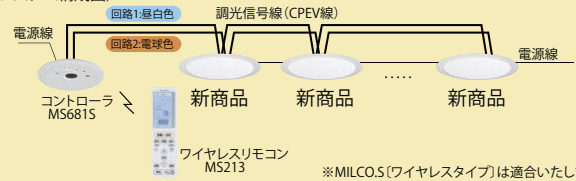

MC LEDベースライト
シリーズ

色温度可変タイプ クラス300 モデルチェンジのお知らせ

〈用途や時間に合わせて、明るさ・色温度を変化させ、快適な空間を提供〉

ローカル自動調光システムMILCO.S[有線タイプ]と組合せて色温度と明るさのスケジュール制御が可能です。
色温度は、■ 昼白色 [5000K] ~ ■ 電球色 [3000K] になります。

〈システム構成図〉

■ ライトユニットと反射板枠の組合せにより、多彩な空間に対応する豊富な品揃えをご用意

※下記の反射板枠と組合せてご使用ください。詳細につきましては、納入仕様書をご確認ください。

■ 軽量化と小型化により、施工性に配慮

旧型品と比較して、器具高さを低く抑えることで、天井裏のスペースへ配慮。

■ ラインアップ

※白色(4000K)において

反射板枠	組合せ形名	ライトユニット形名	反射板枠形名	組合せ価格(税別)	定格光束(lm)	消費電力(W)	エネルギー消費効率(lm/W)
Φ100	白色コーン 遮光15°	EL-DU300MM AHZ	EL-D00/1	¥ 58,000	3,470	33.5	103.5
	銀色コーン 遮光15°		EL-D01/1	¥ 58,500	3,350	33.5	100.0
Φ125	白色コーン 遮光15°		EL-D02/2	¥ 58,000	3,560	33.5	106.2
	銀色コーン 遮光15°		EL-D03/2	¥ 58,500	3,460	33.5	103.2
Φ150	ウォールウォッシャ		EL-D16/2	¥ 65,700	3,450	33.5	102.9
	白色コーン 遮光15°		EL-D04/3	¥ 58,000	3,570	33.5	106.5
	銀色コーン 遮光15°		EL-D05/3	¥ 58,500	3,490	33.5	104.1
	ウォールウォッシャ		EL-D17/3	¥ 65,700	3,510	33.5	104.7
	木枠		EL-D12/3	¥ 61,000	3,340	33.5	99.7
	傾斜天井用		EL-D18/3	¥ 67,000	3,340	33.5	99.7
□150	角形		EL-D11/3	¥ 67,000	3,530	33.5	105.3
	角形木枠		EL-D13/3	¥ 71,000	3,450	33.5	102.9

* 詳細はWIN²Kより納入仕様書等をご確認ください。

価格は事業者様向けの積算見積価格であり、一般消費者様向けの販売価格ではありません。

発売日: 2021年11月30日

● 外観、仕様、価格は予告なく変更させていただくことがあります。ご了承ください。

この商品に関するお問い合わせは… 三菱電機照明(株) 営業本部 照明技術相談センター 受付時間 月曜~金曜 9時~12時、13時~17時(祝日・当社休日は除く)

LED 照明器具 (0120)348-027(無料) Tel.(0467)41-2736(有料) Fax.(0467)46-8861