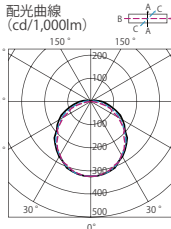

MY LEDライトユニット形ベースライト シリーズ 40形 ライトユニット 集光タイプ モデルチェンジのお知らせ

■ 直下を明るく照らす集光タイプ

廊下などの狭い空間や、直下の明るさを重視する空間におすすめ。

一般/省電力タイプ

集光タイプ

■ 黒板灯に最適なライトユニット

集光タイプライトユニットの採用で、まぶしさを抑え(生徒側遮光角50°以上)、黒板の見やすさに配慮しつつも、黒板照度基準推奨値500lxを確保。

(2004年2月「学校環境衛生基準」)

直付形

直付形 照射角度

埋込形

埋込形 照射角度

■ 新たに10,000lmタイプをラインアップ

40形ライトユニットで110形と同等光束の高出力。工場・倉庫などの高天井エリアにおすすめ。

■ カバーの変更により効率アップ