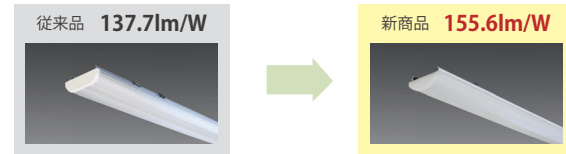

MY LEDライトユニット形ベースライト シリーズ 40形 ライトユニット 集光タイプ モデルチェンジのお知らせ

■ 直下を明るく照らす集光タイプ

廊下などの狭い空間や、直下の明るさを重視する空間におすすめ。

一般/省電力タイプ

集光タイプ

■ 黒板灯に最適なライトユニット

集光タイプライトユニットの採用で、まぶしさを抑え(生徒側遮光角50°以上)、黒板の見やすさに配慮しつつも、黒板照度基準推奨値500lxを確保。

(2004年2月「学校環境衛生基準」)

直付形

直付形 照射角度

埋込形

埋込形 照射角度

■ 新たに10,000lmタイプをラインアップ

40形ライトユニットで110形と同等光束の高出力。工場・倉庫などの高天井エリアにおすすめ。

■ カバーの変更により効率アップ