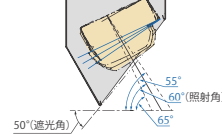

MY LEDライトユニット形ベースライト シリーズ 40形 ライトユニット 集光タイプ モデルチェンジのお知らせ

■ 直下を明るく照らす集光タイプ

廊下などの狭い空間や、直下の明るさを重視する空間におすすめ。

一般/省電力タイプ

集光タイプ

■ 黒板灯に最適なライトユニット

集光タイプライトユニットの採用で、まぶしさを抑え(生徒側遮光角50°以上)、黒板の見やすさに配慮しつつも、黒板照度基準推奨値500lxを確保。

(2004年2月「学校環境衛生基準」)

直付形

直付形 照射角度

埋込形

埋込形 照射角度

■ 新たに10,000lmタイプをラインアップ

40形ライトユニットで110形と同等光束の高出力。工場・倉庫などの高天井エリアにおすすめ。

■ カバーの変更により効率アップ