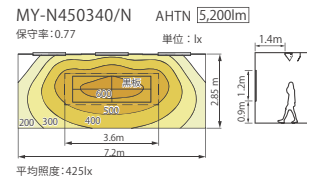

MY LEDライトユニット形ベースライト シリーズ 40形 ライトユニット 集光タイプ モデルチェンジのお知らせ

■ 直下を明るく照らす集光タイプ

廊下などの狭い空間や、直下の明るさを重視する空間におすすめ。

一般/省電力タイプ

集光タイプ

■ 黒板灯に最適なライトユニット

集光タイプライトユニットの採用で、まぶしさを抑え(生徒側遮光角50°以上)、黒板の見やすさに配慮しつつも、黒板照度基準推奨値500lxを確保。

(2004年2月「学校環境衛生基準」)

直付形

直付形 照射角度

埋込形

埋込形 照射角度

■ 新たに10,000lmタイプをラインアップ

40形ライトユニットで110形と同等光束の高出力。工場・倉庫などの高天井エリアにおすすめ。

■ カバーの変更により効率アップ