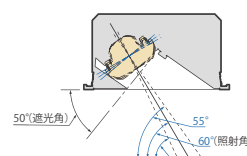

(2004年2月「学校環境衛生基準」)

直付形

直付形 照射角度

埋込形

埋込形 照射角度

■ 新たに10,000lmタイプをラインアップ

40形ライトユニットで110形と同等光束の高出力。工場・倉庫などの高天井エリアにおすすめ。

■ カバーの変更により効率アップ