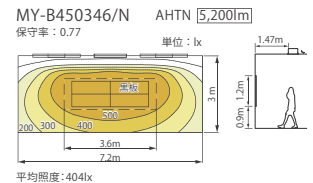

(2004年2月「学校環境衛生基準」)

直付形

直付形 照射角度

埋込形

埋込形 照射角度

■ 新たに10,000lmタイプをラインアップ

40形ライトユニットで110形と同等光束の高出力。工場・倉庫などの高天井エリアにおすすめ。

■ カバーの変更により効率アップ