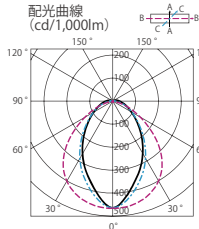

MY LEDライトユニット形ベースライト シリーズ 40形 ライトユニット 集光タイプ モデルチェンジのお知らせ

■ 直下を明るく照らす集光タイプ

廊下などの狭い空間や、直下の明るさを重視する空間におすすめ。

一般/省電力タイプ

集光タイプ

■ 黒板灯に最適なライトユニット

集光タイプライトユニットの採用で、まぶしさを抑え(生徒側遮光角50°以上)、黒板の見やすさに配慮しつつも、黒板照度基準推奨値500lxを確保。

(2004年2月「学校環境衛生基準」)

直付形

直付形 照射角度

埋込形

埋込形 照射角度

■ 新たに10,000lmタイプをラインアップ

40形ライトユニットで110形と同等光束の高出力。工場・倉庫などの高天井エリアにおすすめ。

■ カバーの変更により効率アップ