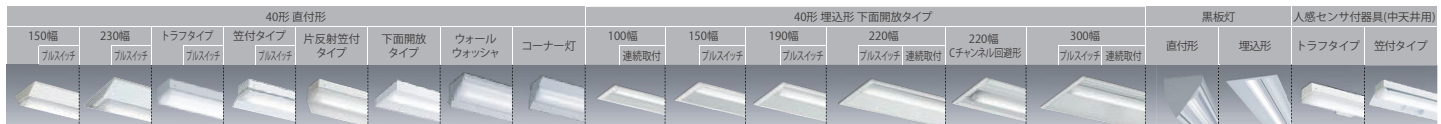

(2004年2月「学校環境衛生基準」)

直付形

直付形 照射角度

埋込形

埋込形 照射角度

■ 新たに10,000lmタイプをラインアップ

40形ライトユニットで110形と同等光束の高出力。工場・倉庫などの高天井エリアにおすすめ。

■ カバーの変更により効率アップ

エネルギー消費効率 約13%*アップ
*明るさタイプ5,200lmの場合

発売機種: 5機種

機種	形名		価格 (税別)	光束 (lm)	消費電力 (W)	エネルギー消費効率 (lm/W)	従来品
	明るさタイプ						
Myシリーズ 40形 ライトユニット 集光タイプ	NEW 10,000lm	EL-LU41054N 2AHTN	¥45,000	9,730	55.0	176.9	—
	モデルチェンジ 6,900lm	EL-LU47034N AHTN	¥29,000	6,760	43.0	157.2	EL-LU47024N AHTN
	モデルチェンジ 5,200lm	EL-LU45034N AHTN	¥25,000	5,060	32.5	155.6	EL-LU45024N AHTN
	モデルチェンジ 3,200lm	EL-LU43034N AHTN	¥19,700	3,080	21.0	146.6	EL-LU43024N AHTN
	モデルチェンジ 2,500lm	EL-LU42534N AHTN	¥19,200	2,490	16.7	149.1	EL-LU42524N AHTN

*明るさタイプ6,900lm~2,500lmはモデルチェンジとなります。

適合器具一覧

※画像は本製品とは異なりますのでご注意ください。

*詳細はWIN²Kより納入仕様書等をご確認ください。

暮らしと設備の業務支援サイト WIN²K

製品カタログ・技術情報等はこちら
www.MitsubishiElectric.co.jp/wink

三菱電機WIN²K 検索

発売日: 2022年2月1日