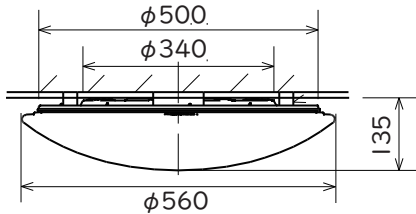

トリムレス 調色・調光タイプ

～12畳 EL-CP5217M 1HZ ¥57,600 (税別)

●全灯時(昼白色)：5,275lm・45.1W・116.9lm/W
※従来品 EL-CP5011M 1HZ 相当

～8畳 EL-CP3917M 1HZ ¥50,400 (税別)

●全灯時(昼白色)：3,900lm・33.3W・117.1lm/W
※従来品 EL-CP3811M 1HZ 相当

～6畳 EL-CP3417M 1HZ ¥46,000 (税別)

●全灯時(昼白色)：3,440lm・29.4W・117.0lm/W
※従来品 EL-CP3211M 1HZ 相当

[共通仕様]

- ・光色(演色性)：2700K～6500K(Ra82)
- ・調光：100%～1% 連続調光形
- ・光源寿命：40,000時間
- ・壁スイッチ切替
- 全灯→シーン1→シーン2→保安灯
- ・リモコン切替対応形(リモコン同梱 ETX-34)
- 調色・調光機能、シーン設定(2シーン)、LED常夜灯調光、おやすみ30分タイマー

トリムレス 単色・調光タイプ

～10畳 EL-CP4616N 1HZ ¥47,500 (税別)

●全灯時(昼白色)：4,645lm・42.3W・109.8lm/W
※従来品 EL-CP4410N 1HZ 相当

～8畳 EL-CP3816N 1HZ ¥41,700 (税別)

●全灯時(昼白色)：3,850lm・35.1W・109.6lm/W
※従来品 EL-CP3810N 1HZ 相当

[共通仕様]

- ・光色(演色性)：5000K(Ra82)
- ・調光：100%～1% 連続調光形
- ・光源寿命：40,000時間
- ・壁スイッチ切替
- 全灯→調光(記憶値)→保安灯
- ・リモコン切替対応形(リモコン同梱 ETX-35)
- 調光機能、LED常夜灯調光、おやすみ30分タイマー

従来品一覧

※仕様、ご注意に関する詳細は、「納入仕様書」「取扱説明書」をご確認ください。
※納期、在庫状況などのご注文に関しましては、販売会社へお問合せください。

Ra85	ホワイトトリム	透明枠	白木調枠	トリムレス	トリムレス
	調色・調光タイプ	調色・調光タイプ	調色・調光タイプ	調色・調光タイプ	単色・調光タイプ
12畳用 (単色・調光タイプは10畳用)	EL-CP5012M 1HZ ● ¥112,000 (税別) (5,000lm・34.1W・146.6lm/W)	EL-CP5013M 1HZ ● ¥103,600 (税別) (5,000lm・34.1W・146.6lm/W)	EL-CP5014M 1HZ ● ¥90,700 (税別) (4,700lm・37.4W・125.6lm/W)	EL-CP5011M 1HZ ● ¥57,600 (税別) (4,900lm・37.4W・131.0lm/W)	EL-CP4410N 1HZ ● ¥47,500 (税別) (4,400lm・32.6W・134.9lm/W)
8畳用	—	EL-CP3813M 1HZ ● ¥87,800 (税別) (3,800lm・25.8W・147.2lm/W)	EL-CP3814M 1HZ ● ¥74,800 (税別) (3,650lm・30.0W・121.6lm/W)	EL-CP3811M 1HZ ● ¥50,400 (税別) (3,800lm・30.0W・126.6lm/W)	EL-CP3810N 1HZ ● ¥41,700 (税別) (3,800lm・27.8W・136.6lm/W)
6畳用	—	—	—	EL-CP3211M 1HZ ● ¥46,000 (税別) (3,200lm・24.7W・129.5lm/W)	—
共通仕様	■光色(演色性)：2700K～6500K(Ra85) ■壁スイッチ切替可能 ■リモコン切替対応形(専用リモコンETX-33同梱) 連続調光(100%～約5%)調色機能付 おやすみ30分タイマー LED常夜灯調光 ■本体：鋼板 白色塗装仕上 ■カバー：アクリル 乳白(帯電防止仕様) ■トリム：白色 ■幅/高さ：φ604/128 ■質量：3.2kg	■光色(演色性)：2700K～6500K(Ra85) ■壁スイッチ切替可能 ■リモコン切替対応形(専用リモコンETX-33同梱) 連続調光(100%～約5%)調色機能付 おやすみ30分タイマー LED常夜灯調光 ■本体：鋼板 白色塗装仕上 ■カバー：アクリル 乳白(帯電防止仕様) ■トリム：プラスチック 透明 ■幅/高さ：φ680/128 ■質量：3.4kg	■光色(演色性)：2700K～6500K(Ra85) ■壁スイッチ切替可能 ■リモコン切替対応形(専用リモコンETX-33同梱) 連続調光(100%～約5%)調色機能付 おやすみ30分タイマー LED常夜灯調光 ■本体：鋼板 亜鉛メッキ仕上 ■カバー：アクリル 乳白(帯電防止仕様) ■トリム：プラスチック 白木色 ■幅/高さ：φ600/125 ■質量：2.4kg	■光色(演色性)：2700K～6500K(Ra85) ■壁スイッチ切替可能 ■リモコン切替対応形(専用リモコンETX-33同梱) 連続調光(100%～約5%)調色機能付 おやすみ30分タイマー LED常夜灯調光 ■本体：鋼板 亜鉛メッキ仕上 ■カバー：アクリル 乳白(帯電防止仕様) ■トリム：プラスチック 125 ■質量：2.1kg	■光色(演色性)：5000K(Ra85) ■壁スイッチ切替可能 ■リモコン切替対応形(専用リモコンETX-32同梱) 連続調光(100%～約5%) おやすみ30分タイマー LED常夜灯調光 ■本体：鋼板 亜鉛メッキ仕上 ■カバー：アクリル 乳白(帯電防止仕様) ■幅/高さ：φ524/125 ■質量：2.1kg

外観、仕様、価格は予告なく変更させていただきます。また、商品の色は印刷物ですので、実際の色と多少異なる場合があります。

お問合せ先 … 三菱電機照明(株) 営業本部 照明技術相談センター
(0120) 348-027 (無料) Tel. (0467) 41-2736 (有料) Fax. (0467) 46-8861
受付時間：月曜～金曜 9:00～12:00、13:00～17:00 (祝日・当社休日を除く)

三菱電機照明株式会社

〒247-0056 神奈川県鎌倉市大船2-14-40 <https://www.Mitsubishi-Lighting.co.jp/>