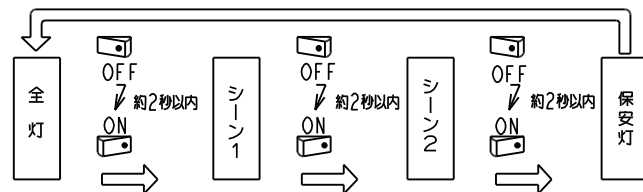

- ①全灯順送りボタン
- ②ON/OFFボタン
- ③調色ボタン
- ④調光ボタン
- ⑤シーンボタン
- ⑥保安灯ボタン
- ⑦オフタイマーボタン
- ⑧タイマー解除ボタン
- ⑨チャンネルスイッチ

壁スイッチで切替え

壁スイッチがONの状態、約2秒以内に「OFF→ON」することで、下記の順序(→)で切替わります。(プルレス操作)

(調色・調光タイプの場合)

※単色・調光タイプの場合は、全灯→調光(記憶値)→保安灯の順序で切替わります。