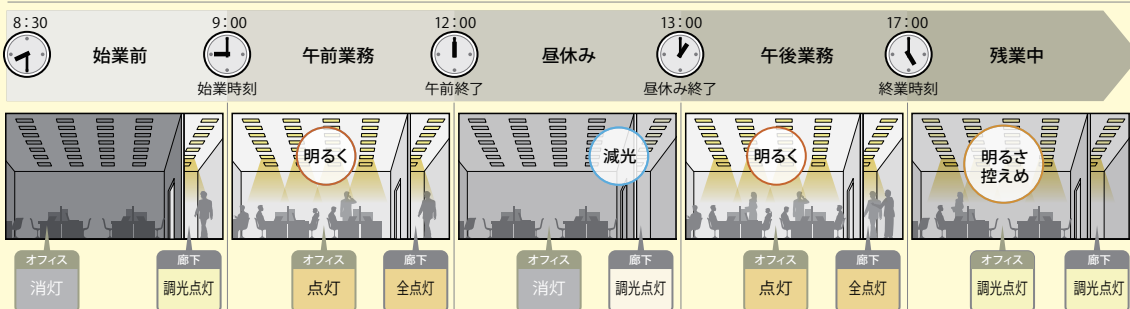

▶ ボタンロック

「常時点灯が必要」「使用していない部屋」など、操作されたくないボタンを無効にします。(グレーアウト表示)

▶ 画面の消灯時間/明るさ

液晶画面の消灯するまでの時間や画面の明るさを変更することが可能です。

▶ 時刻設定

日時の設定を確認できます。照明コントローラと時刻の同期/非同期を設定でき、使用者側で独自の運用も可能です。

▶ システム設定 施設の設備管理者が設定を行います。

▶ ボタン配置

照明操作ボタンのレイアウトを設定します。(最大48ボタン)
※調光・調色のボタンは3ボタン分を使用します。

▶ 割付登録

照明操作ボタンにON/OFFや調光、調色機能を設定します。

▶ エラーログ

液晶スイッチで発生したシステムエラーの記録を確認するために使用します。

■製品情報

ネットワーク照明制御システム
MILCO.NET用 液晶スイッチ

形名:MN3151

価格:132,000円(税別)

※上記価格は2023年4月1日改訂後の価格です。また、事業者様向けの積算見積価格であり、一般消費者様向けの販売価格ではありません。

■システム概要

三菱独自のMILCO.NET通信線1本の配線で給電も可能です。

■取付例

壁面に直付した場合

■MILCO.NETを利用したスケジュール運用例

【エントランスの明るさと色温度を時間にあわせて自動制御】

午前中はさわやかな光で。昼間は白色で少し落ち着いた空間を演出。さらに昼光利用でしっかり節電。夕方から夜は電球色でくつろぎの空間を。

※あらかじめシステム設定でスイッチにパターンボタンの設定が必要です。

【オフィスの快適性を維持しながら節電】

オフィス照明の調光スケジュール(例) 通信機能付照明器具を使用

ネットワーク照明制御システム
MILCO.NET について
知りたい!
「暮らしと設備」サイトをご覧ください!