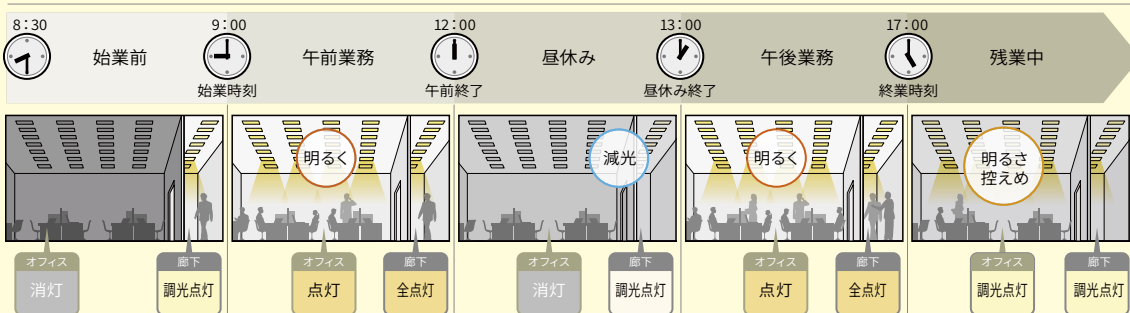

ネットワーク照明制御システム
MILCO.NETについて知りたい!
照明サイトをご覧ください!

さまざまなお困りごとを解決できるMILCO.NETをやさしく説明しています

MILCO.NET 検索

三菱電機株式会社

製造会社 三菱電機照明株式会社

〒247-0056 神奈川県鎌倉市大船2-14-40 <https://www.mitsubishi-lighting.co.jp/>

照明制御に関するお問合せ先
三菱電機照明(株) 営業本部 照明技術相談センター

☎ (0120) 348-027 (無料) Tel. (0467) 41-2736 (有料)

受付時間:月曜~金曜 9:00~12:00、13:00~17:00(祝日・当社休日を除く)
※フリーダイヤルをご利用の場合は、音声ガイダンスに沿って番号をご選択ください。

●外観、仕様、価格は、予告なく変更させていただくことがあります。また、商品の色は印刷物ですので、実際の色と多少異なる場合があります。●本カタログ掲載の商品は日本国内用ですので、日本国外では使用できません。またアフターサービスもできません。Appliances in this catalog are designed for use in Japan only and can not be used in any other countries. No servicing is available outside of Japan.

2026年4月改訂