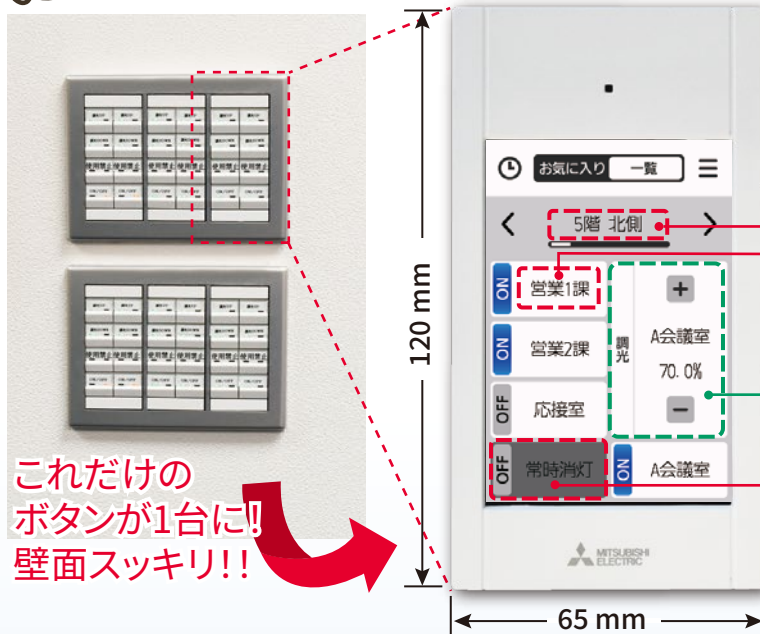

壁スイッチ48ボタンがコレ1台！

ネットワーク照明制御システム

MILCO.NET 液晶スイッチ

分かりやすいタッチパネル式で、点灯/消灯はもちろん
調光・調色、スケジュール制御など、さまざまな設定が可能！！

注目1 従来スイッチ*と同等サイズに最大48ボタンを登録可能！

*スイッチボックス1個用(120mm×65mm)

これだけの
ボタンが1台に!
壁面スッキリ!!

液晶スイッチならではの!
ボタン名も分かりやすく表示でき、
設置後に使用者がカスタマイズ可能。