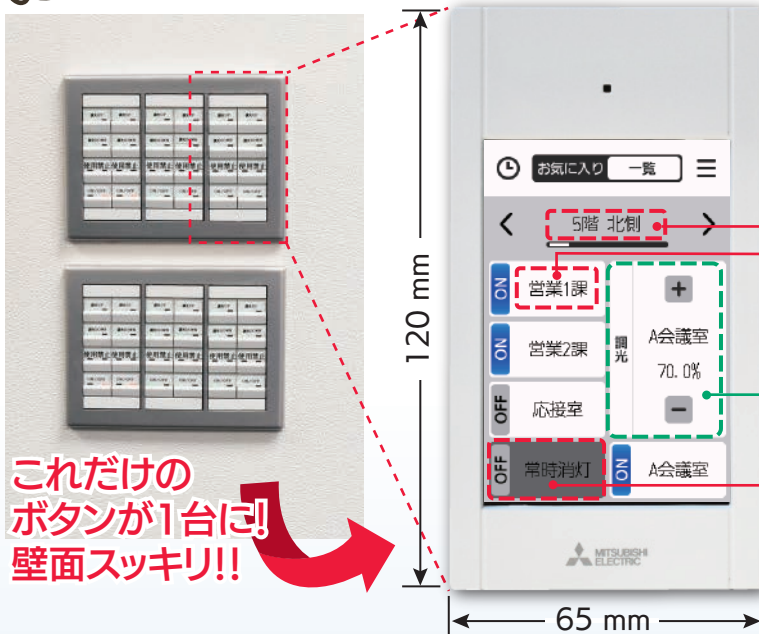

壁スイッチ48ボタンがコレ1台!

ネットワーク照明制御システム

MILCO.NET 液晶スイッチ

分かりやすいタッチパネル式で、点灯/消灯はもちろん
調光・調色、スケジュール制御など、さまざまな設定が可能!!

注目1 従来スイッチ*と同等サイズに最大48ボタンを登録可能!

*スイッチボックス1個用(120mm×65mm)

これだけの
ボタンが1台に!
壁面スッキリ!!

液晶スイッチならではの!
ボタン名も分かりやすく表示でき、
設置後に使用者がカスタマイズ可能。