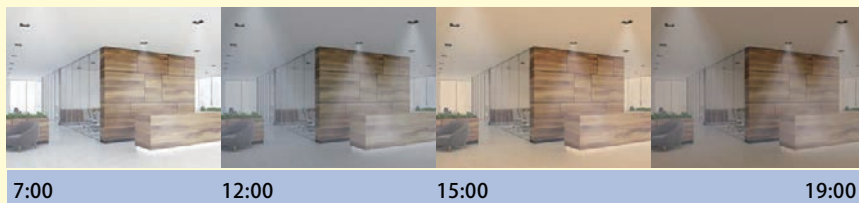

午前中はさわやかな光で。昼間は白色で少し落ち着いた空間を演出。さらに昼光利用でしっかり節電。夕方から夜は電球色でくつろぎの空間を。

※あらかじめシステム設定でスイッチにパターンボタンの設定が必要です。

【オフィスの快適性を維持しながら節電】

オフィス照明の調光スケジュール(例) 通信機能付照明器具を使用

ネットワーク照明制御システム
MILCO.NET について
知りたい!
「暮らしと設備」サイトをご覧ください!