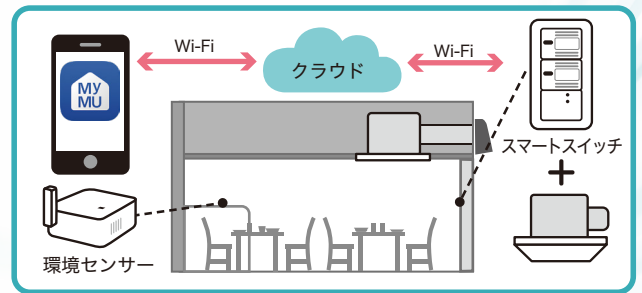

スマートe-Flo®システム