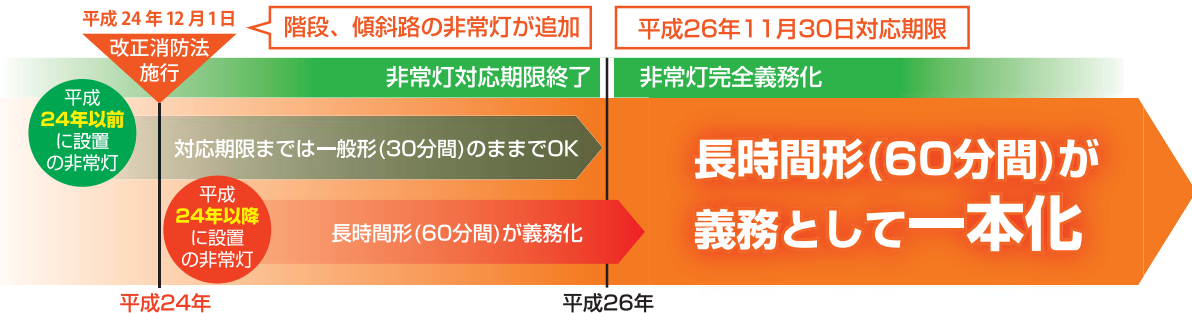

省令が施行される平成24年12月1日以降は誘導灯に続き、非常灯も長時間形へ移行し、平成26年12月1日からは完全義務化となります。

60分防火対象物の
階段、傾斜路
非常灯

■長時間形(60分間)の非常灯設置が必要となる防火対象物

①～④のいずれかに該当する場合の直通階段及び地下駅舎の乗降場に通じる階段傾斜路が対象です。

①延べ面積5万㎡以上
大型商業施設など

②地階を除く階数が15階以上かつ
延べ面積3万㎡以上
高層ビルなど