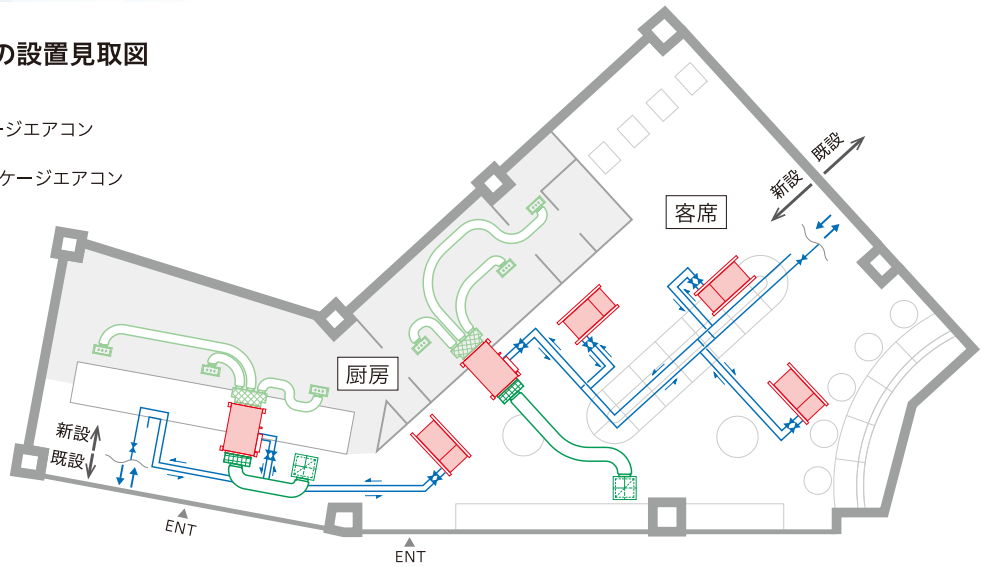

▲お店は地下街「ホワイティうめだ」の「ノースモール1」にある。客席冷房用の天井カセット形は全部で4台あり、1台は入口そばに設置。黒いグリル状のものは天井埋込形(カウンター内冷房用)の吸込口

JR大阪駅付近は、JRと阪神、阪急、Osaka Metroの4社線5駅が集中する巨大ターミナルエリア。南東部の地下に広がる「ホワイティうめだ」は、1963年の開業以来「ウメチカ」の愛称で親しまれ(1987年のリニューアルで改称)、現在の店舗数は181店*、1日およそ40万人が訪れる地下街です。

※2023年12月1日現在

TULLY'S COFFEE
&TEA

▲カウンターの天井部にある3カ所の吹出口のひとつ

所在地: 大阪市北区小松原町梅田地下街2-8ノースモール1内
納入機種: 【水冷式パッケージエアコン】
MBHV-P50MT-C×4台、MBHV-P50MT×2台
営業時間: 【平日】7:30~22:00 【休日】8:00~22:00
客席数: 55席

■水冷式パッケージエアコンの設置見取図

-  天井埋込形水冷式パッケージエアコン
-  天井カセット形水冷式パッケージエアコン
-  水配管
-  ダクト
-  吸込口
-  吹出口

▲コントローラは厨房内に集中設置

▲厨房天井の吹出口。本体は天井埋込形

▲天井裏の吊りこみ具合

▲竣工後

▲天井カセット形はシンプルな化粧パネル仕上げ。内装を損ねない意匠性も特長の一つ

店舗設計者様

お客様に暑さを感じさせないように