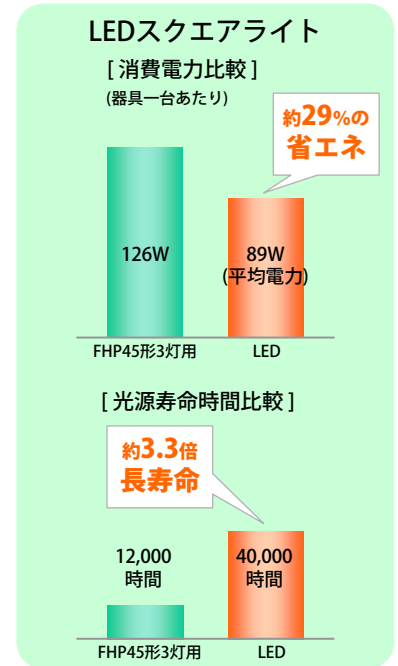

2階 レンタルエリア LEDスクエアライトを採用

すばるは、「本」を中心とした顧客ニーズに対応した商品・サービス(雑誌、書籍、CD・DVD・ゲーム、めがね、文具・雑貨、食品・お菓子、飲料水・アルコール類、たばこの販売及びコミック・ビデオ・DVD・CDレンタル)を取り揃えた複合店舗を千葉県、埼玉県、茨城県に展開しています。

TSUTAYA四街道店は、1階が書店エリア、2階がレンタルエリアで天井面にLEDスクエアライトを設置しています。コンパクト形蛍光灯FHP45形3灯用スクエアライトと比べ約29%省エネ、約3.3倍の長寿命を達成しています。照度も約1000~1500 lxを確保、省エネと明るく商品の見やすい快適性の両方を実現しています。

また売場以外にもトイレにLEDダウンライト、外部階段下や返却ポストの上部にLEDブラケット、事務室・休憩室・倉庫などには直管LEDランプ搭載ベースライトを採用しています。