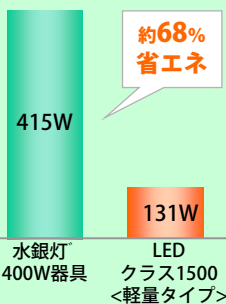

三菱 LED 照明
MILIE
ミライエ

工場・倉庫

水島鉄工株式会社 本社・工場

- 区 分：改修
- 所在地：新潟県阿賀野市
- 竣 工：2014年11月
- 施 主：水島鉄工株式会社

GTシリーズ採用で工場のイメージを一新。作業環境改善にも貢献。

軽量化により施工性を向上

LED高天井用ベースライト「GTシリーズ」

[消費電力比較]