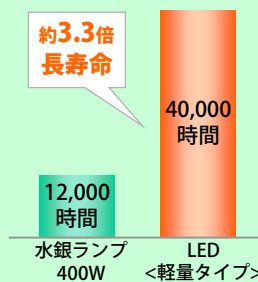

三菱 LED 照明
MILIE
ミライエ

工場・倉庫

水島鉄工株式会社 本社・工場

- 区 分：改修
- 所在地：新潟県阿賀野市
- 竣 工：2014年11月
- 施 主：水島鉄工株式会社

GTシリーズ採用で工場のイメージを一新。作業環境改善にも貢献。

軽量化により施工性を向上

LED高天井用ベースライト「GTシリーズ」

[消費電力比較]

[光源寿命時間比較]

水道橋・ガス管橋、道路情報施設鋼構造物の開発・製造加工などを手がける水島鉄工は、環境保全への意識も高く、この度工場内の水銀灯照明をLED照明にリニューアルしました。今回のLED化により、省エネ、省メンテナンス化はもちろんのこと点灯後も即時照度アップ、水銀灯に比べて飛躍的に明るさ及び演色性も向上しました。屋外における自然光下の色調チェックも工場内で行えるようになるなど作業効率、品質向上に期待以上の効果を実感していただいています。「GTシリーズ」軽量タイプは器具自体の軽量化に加え、施工性にも配慮した設計により、限られた工事日で計418灯の器具を予定通り交換することができました。また、オフィス内にはLEDライトユニット形ベースライト「Myシリーズ」を導入し、明るくスマートな執務空間を実現しています。