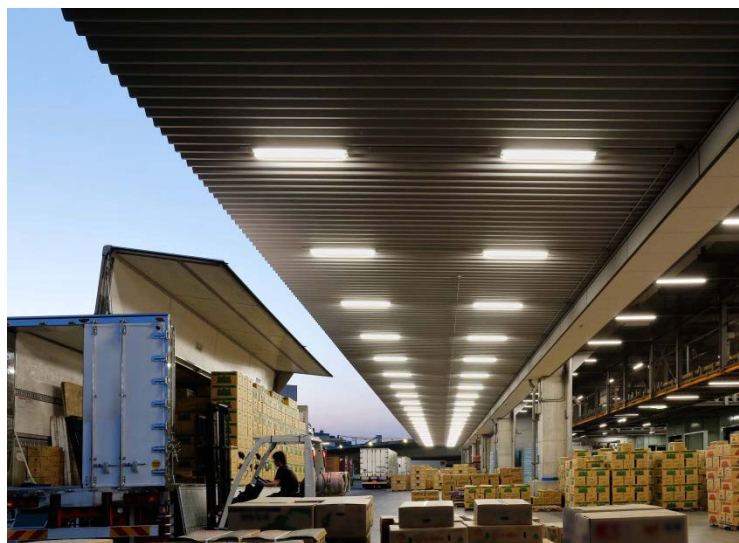

三菱 LED 照明
MILIE
ミライエ

工場・倉庫

東京多摩青果株式会社 国立市場

- 区分：改修
- 所在地：東京都国立市
- 竣工：2015年2月
- 施主：東京多摩青果株式会社
- 施工：三菱電機ビルテクノサービス株式会社

LED照明で優れた建築意匠を活かしつつ、省エネを実現

東京多摩青果は、東京多摩地区一円を網羅し、生鮮野菜・果実の集荷販売、卸売流通業を行っています。先進的な外観と設備をもつ国立市場は、「多摩のまちなみ建築デザイン賞（国立市賞）」を受賞しています。この度、環境に配慮し省エネ、コスト削減を目的としてLED照明が導入されました。メインの市場棟の天井、大会議室などには、LEDライトユニット形ベースライト「Myシリーズ」を設置しました。施工性に優れており、従来の蛍光灯器具に比べスマートな器具形状がご好評です。また、執務室、市場棟の軒下には直管LED器具「Lファインeco」を、エントランス部分にはダウンライトを設置しています。省エネと共に優れた建築意匠を活かしたLED照明に対し高い評価を頂いています。