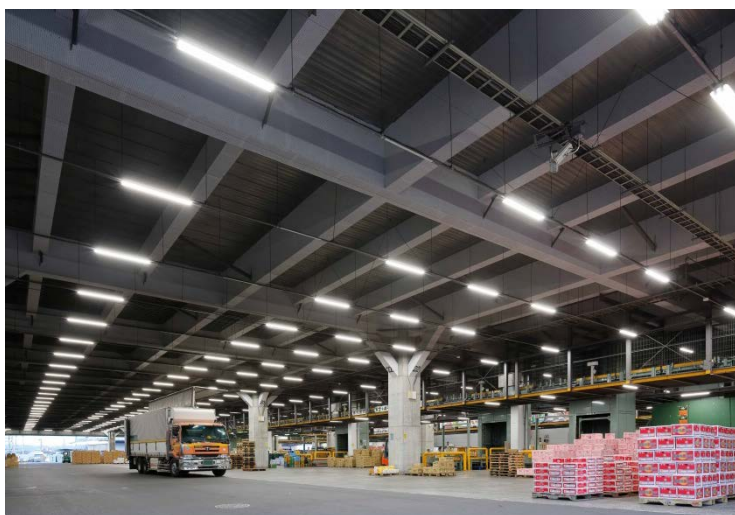

三菱 LED 照明
MILIE
ミライエ

工場・倉庫

東京多摩青果株式会社 国立市場

- 区分：改修
- 所在地：東京都国立市
- 竣工：2015年2月
- 施主：東京多摩青果株式会社
- 施工：三菱電機ビルテクノサービス株式会社

LED照明で優れた建築意匠を活かしつつ、省エネを実現

東京多摩青果は、東京多摩地区一円を網羅し、生鮮野菜・果実の集荷販売、卸売流通業を行っています。先進的な外観と設備をもつ国立市場は、「多摩のまちなみ建築デザイン賞（国立市賞）」を受賞しています。この度、環境に配慮し省エネ、コスト削減を目的としてLED照明が導入されました。メインの市場棟の天井、大会議室などには、LEDライトユニット形ベースライト「Myシリーズ」を設置しました。施工性に優れており、従来の蛍光灯器具に比べスマートな器具形状がご好評です。また、執務室、市場棟の軒下には直管LED器具「Lファインeco」を、エントランス部分にはダウンライトを設置しています。省エネと共に優れた建築意匠を活かしたLED照明に対し高い評価を頂いています。