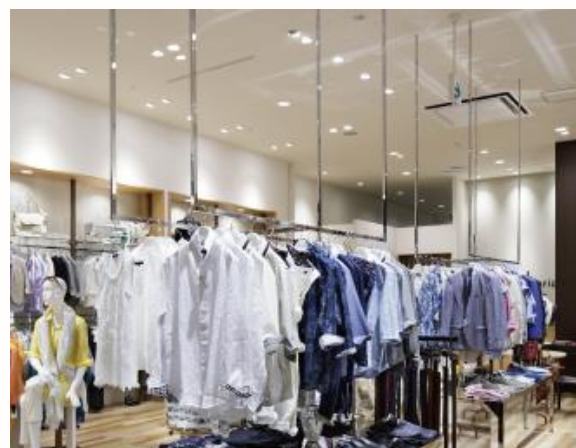

「m.f.editorial」は、ファッションアパレルの専門店である株式会社タカキューのブランドの一つで、働く男女の仕事からプライベートまでを網羅する服飾を取り扱っています。コクーンシティ店は、さいたま新都心に開店した新しい店舗です。ユニバーサルダウンライトとベースダウンライトにより配光を考慮し、ベースとなる明るさを十分に確保しています。また、各商品に対しては、アクセントのある照明空間としています。店舗のメインの通路照明は白色4000Kでより明るさを感じさせ、商品を照らすユニバーサル及びベースダウンライトは、温白色3500Kで上質なイメージの照明空間となっています。LED化による省エネ、省メンテナンスと共にアパレルショップとしての高品質な店舗照明を実現しています。