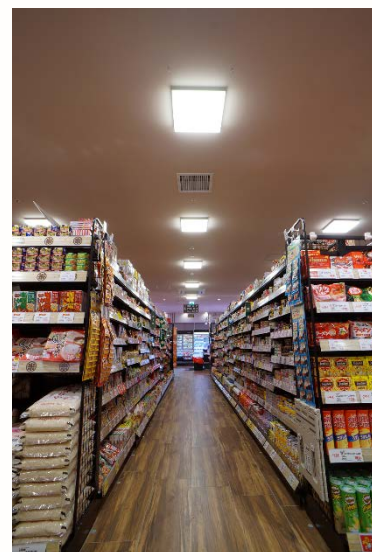

三菱 LED 照明
MILIE
ミライエ

商業施設

マルエツ糀谷駅前店

■区分：新築 ■施主：株式会社マルエツ
■所在地：東京都大田区 ■竣工：2017年2月

明るく、商品本来の魅力を引き立てるLED照明

首都圏にスーパーマーケットを展開するマルエツでは、このたびオープンした都内の糀谷駅前店において全面LED照明を採用しました。生鮮食品、惣菜、青果売り場には本来の鮮度、おいしさ感を引き立てる高彩度照明「鮮明」を、さらにパッケージのデザインを色鮮やかに再現するため冷蔵ショーケース、ドリンク売り場には高彩度照明「彩明」を採用、商品をより魅力的に美しく際立たせています。また、鮮明のスポットライトには透光フードを取り付け、売り場に活気と賑わいを演出しています。店舗中央部の菓子、調味料売り場にはMyシリーズ [パネルタイプ] を設置、天井面への光の照射もあり空間全体の明るさ感を高め、スーパーとしての賑やかさを演出しています。LED照明としての省エネ性、長寿命性は言うに及ばず、売り場演出をさらに高める照明としての特長が高い評価を得ています。

< 主な納入器具 >

LEDエコーバルブ® ウェアラブル
AKシリーズ
高彩度タイプ「鮮明」
ワット300-250

LEDスポットライト
AKシリーズ
高彩度タイプ「鮮明」
ワット250-200

LEDスポットライト
「Myシリーズ」 [パネルタイプ]
直付・半埋込兼用形
[トリムスタンプ]
ワット850

あしたを、
暮らしやすく。

SMART
QUALITY