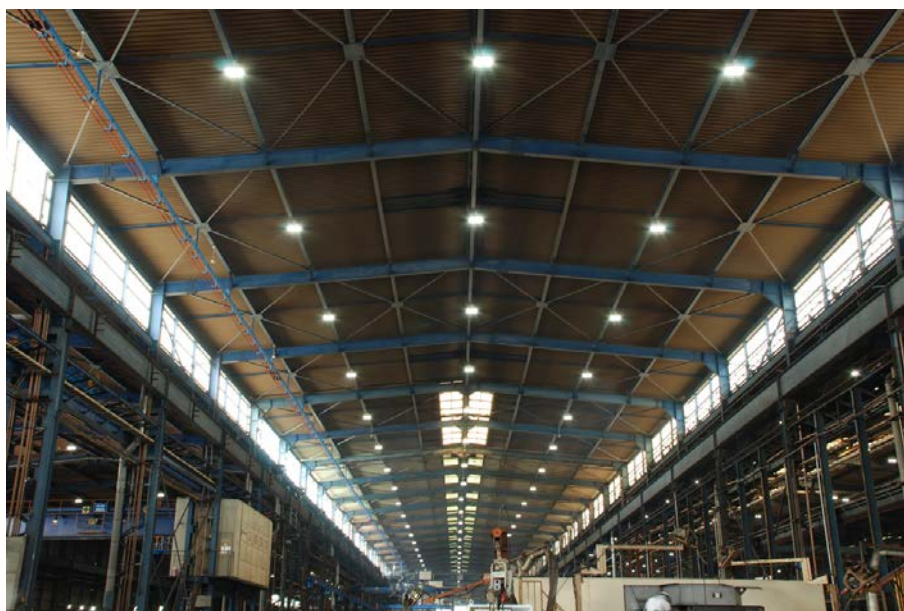

三菱 LED 照明

MILIE
ミライエ

工場・倉庫

東海鋼材工業株式会社 飛島工場

■区分：改修 ■施主：東海鋼材工業株式会社
■所在地：愛知県海部郡 ■竣工：2016年12月

水銀灯からのリニューアルで明るく、省エネに

東海鋼材工業株式会社は、鋼板加工、溶接亜鉛メッキなど鉄鋼加工に携わる企業です。このたび愛知・飛島工場において工場の高天井部分の照明器具を全面リニューアルしました。これまで使用していた水銀灯700形器具を当社のLED高天井用ベースライト「GTシリーズ」角タイプに全面的に取り換え約70%の省エネを実現しました。広大な敷地面積に整然と設置されているLED高天井用照明は長寿命化によりランプ交換の手間・コストが削減、大幅な省メンテナンスが図れました。工場内は以前に比べて明るくなり業務の効率化も実現しています。さらに瞬時再点灯も可能なので昼休みも消灯し、さらなる節電に取り組んでいます。今回の案件では補助金を使用しましたので初期投資を抑制しつつ高効率なLED照明への交換が実現、大変ご好評です。本リニューアルは、今後さらにLED化を進めていく上での検討材料となっています。

< 主な納入器具 >

LED高天井用ベースライト
「GTシリーズ」角タイプ
一般モデル クラス3000
(水銀灯700形器具相当)

あしたを、
暮らしやすく。

SMART
QUALITY