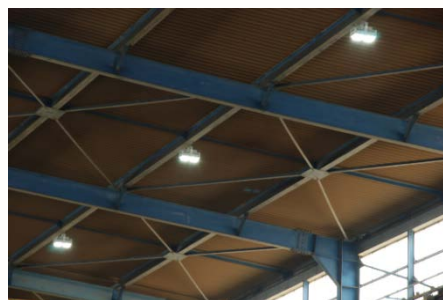

三菱 LED 照明

MILIE
ミライエ

工場・倉庫

東海鋼材工業株式会社 飛島工場

■区分：改修 ■施主：東海鋼材工業株式会社
■所在地：愛知県海部郡 ■竣工：2016年12月

水銀灯からのリニューアルで明るく、省エネに

東海鋼材工業株式会社は、鋼板加工、溶接亜鉛メッキなど鉄鋼加工に携わる企業です。このたび愛知・飛島工場において工場の高天井部分の照明器具を全面リニューアルしました。これまで使用していた水銀灯700形器具を当社のLED高天井用ベースライト「GTシリーズ」角タイプに全面的に取り換え約70%の省エネを実現しました。広大な敷地面積に整然と設置されているLED高天井用照明は長寿命化によりランプ交換の手間・コストが削減、大幅な省メンテナンスが図れました。工場内は以前に比べて明るくなり業務の効率化も実現しています。さらに瞬時再点灯も可能なので昼休みも消灯し、さらなる節電に取り組んでいます。今回の案件では補助金を使用しましたので初期投資を抑制しつつ高効率なLED照明への交換が実現、大変ご好評です。本リニューアルは、今後さらにLED化を進めていく上での検討材料となっています。

< 主な納入器具 >

LED高天井用ベースライト
「GTシリーズ」角タイプ
一般モデル クラス3000
(水銀灯700形器具相当)

あしたを、
暮らしやすく。

SMART
QUALITY