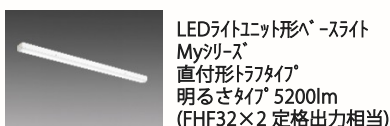

< 主な納入器具 >

LEDベースライト
人感センサタイプ
Φ150 クラス60
(白熱電球60形器具相当)

あしたを、
暮らしやすく。

SMART
QUALITY