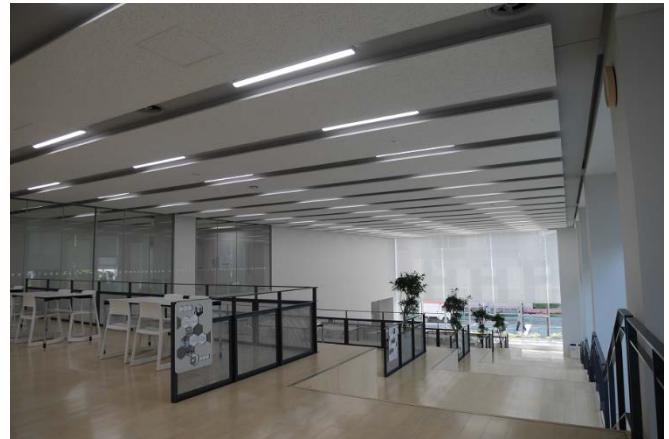

### コミュニケーションエリアを明るく照らすLED照明

共立女子学園は、幼稚園から大学までを擁する女子教育の総合教育機関です。平成28年に創立130年を迎え、共立女子大学・短期大学の教育環境の活性化と充実化をめざし2号館が建て替えられました。新2号館は学生・教職員間の横断的な連携を促す交流空間や学生のニーズに応じた多彩な教育・研究環境を整備した「新たな知の創造拠点」として建設されました。新規施設として照明はLEDが導入され、環境に配慮した学舎として設計されています。当社は2号館の看板となる情報発信・交流の拠点となるコミュニケーションギャラリー、授業・サークル活動など幅広い活動に使用される体育館などメインエリアの照明を納入しました。コミュニケーションギャラリー・カフェ・プレゼンテーションエリアは、ライトユニット形ベースライト「Myシリーズ」により、全面ガラス貼りの段床式エリアを美しく、明るくライティングしています。地下1階にある体育館は高天井用ダウンライト「GTシリーズ」で十分な明るさを確保、さらに安全性を考慮してガード付タイプとしています。その他共用部としてトイレには人感センサ付ダウンライトを導入、より効率的な施設照明となっています。