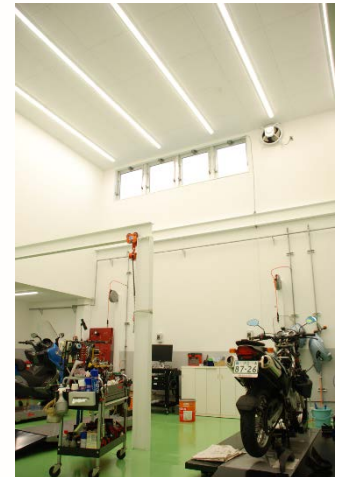

## BMW Motorrad Shizuoka

- 区分：新築
- 所在地：静岡県静岡市
- 竣工：2016年10月
- 施主：株式会社テクノコシダ
- 施工：アイワホームサービス株式会社

高彩度LEDにより明るく、商品をあざやかに再現

BMW Motorrad Shizuokaは、BMWのモーターサイクルの販売店です。車両の販売のみならず、スタイリッシュなライダーエキップメントや旅行サービスなど高品位のサービスを提供しています。BMWは以前よりサステナビリティ社会の実現を目指した事業展開を行っており、2016年10月に新たにオープンしたBMW Motorrad Shizuokaにおいても省エネ、地球環境保護を目的に全面LED照明を採用しました。商品展示エリアでは、カラーリングも鮮やかに本体のメタル部分の質感も美しく再現するため高彩度LEDスポットライト「彩明」が採用されました。また、ガレージは「Myシリーズ」を採用、シームレスな光のラインが明るく、作業性に優れています。エントランス軒下には防雨タイプのダウンライトを設置、夜間でも店舗を明るく浮かび上がらせます。