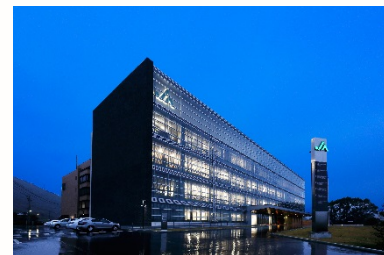

三菱 LED 照明
MILIE
ミライエ
オフィス

JAグループ山口 山口県JAビル 本館棟

■区分：新築 ■施主：JAグループ山口
■所在地：山口県山口市 ■竣工：2015年9月

明るく、開放的なエントランスホールとオフィス

JAグループ山口は、新本館棟建設に伴い全館にLED照明を導入しました。近代的な外観で、明るさと環境配慮を両立する照明を目指しました。開放的なエントランスには、ライトユニット形ベースライト「Myシリーズ」を導入、吹き抜け空間の天井に光のアクセントを加えています。事務室、会議室には白色のスクエア器具を配し、明るく落ち着いた空間を創っています。JAグループ山口の拠点となるビルにおいて農業振興と共に環境配慮を推進していくJAグループ山口のシンボリック的存在となっています。