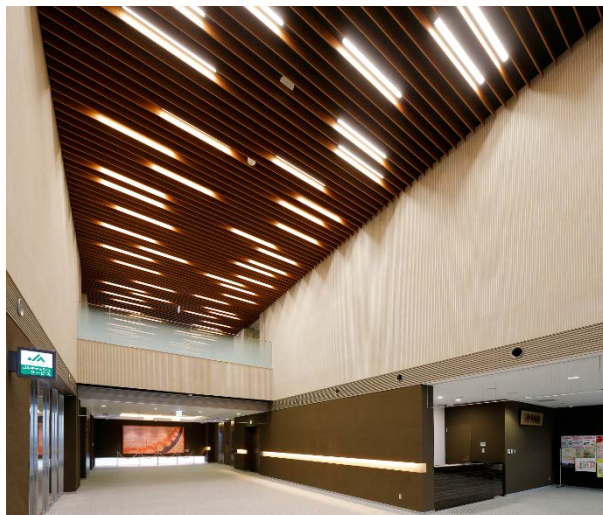

三菱 LED 照明
MILIE
ミライエ
オフィス

JAグループ山口 山口県JAビル 本館棟

■区分：新築 ■施主：JAグループ山口
■所在地：山口県山口市 ■竣工：2015年9月

明るく、開放的なエントランスホールとオフィス

JAグループ山口は、新本館棟建設に伴い全館にLED照明を導入しました。近代的な外観で、明るさと環境配慮を両立する照明を目指しました。開放的なエントランスには、ライトユニット形ベースライト「Myシリーズ」を導入、吹き抜け空間の天井に光のアクセントを加えています。事務室、会議室には白色のスクエア器具を配し、明るく落ち着いた空間を創っています。JAグループ山口の拠点となるビルにおいて農業振興と共に環境配慮を推進していくJAグループ山口のシンボリック的存在となっています。