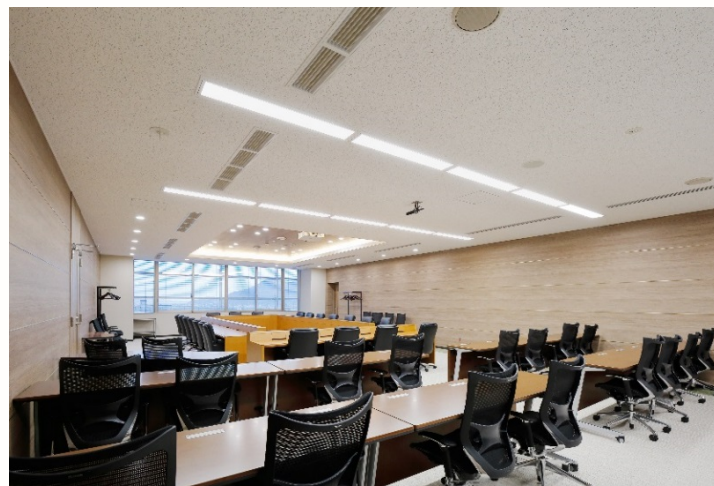

三菱 LED 照明
MILIE
ミライエ
オフィス

JAグループ山口 山口県JAビル 本館棟

■区分：新築 ■施主：JAグループ山口
■所在地：山口県山口市 ■竣工：2015年9月

明るく、開放的なエントランスホールとオフィス

JAグループ山口は、新本館棟建設に伴い全館にLED照明を導入しました。近代的な外観で、明るさと環境配慮を両立する照明を目指しました。開放的なエントランスには、ライトユニット形ベースライト「Myシリーズ」を導入、吹き抜け空間の天井に光のアクセントを加えています。事務室、会議室には白色のスクエア器具を配し、明るく落ち着いた空間を創っています。JAグループ山口の拠点となるビルにおいて農業振興と共に環境配慮を推進していくJAグループ山口のシンボリック的存在となっています。