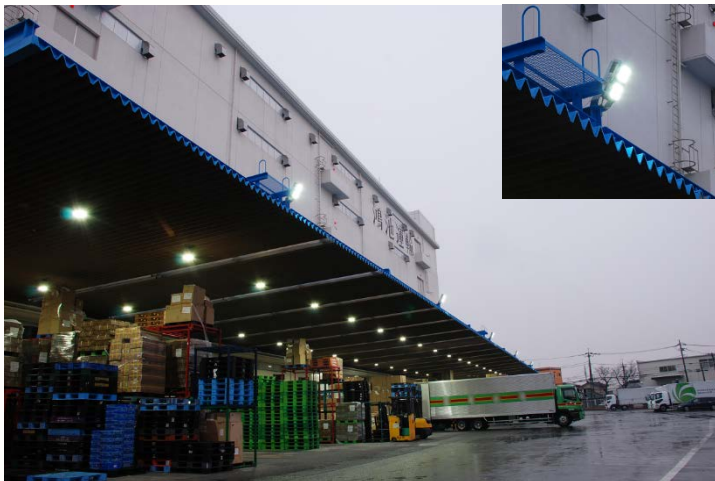

三菱 LED 照明  
**MILIE**  
ミライエ  
倉庫

## 鴻池運輸株式会社 厚木流通センター

- 区分：改修
- 所在地：神奈川県厚木市
- 竣工：2016年7月
- 施主：鴻池運輸株式会社

LED 照明により省エネと同時に作業が効率化

鴻池運輸の厚木流通センターは、東名高速道路厚木インターに近い交通至便の拠点として、アパレル、雑貨など幅広い商品を取り扱っています。消費電力の削減を目的にLED高天井用ベースライト「GTシリーズ」の軽量タイプにリニューアルしました。明るさは大幅に向上し、作業性もアップしました。また、LED照明は、瞬時で100%点灯なので必要に応じて点滅頻度を高めることでさらなる省エネ化につながっています。また、荷物受入口の軒先にLED投光器を設置、トラックヤードを明るく照らし、安全性の向上も図っています。事務室は「Myシリーズ」を導入、明るさと快適性を両立したオフィスを作っています。