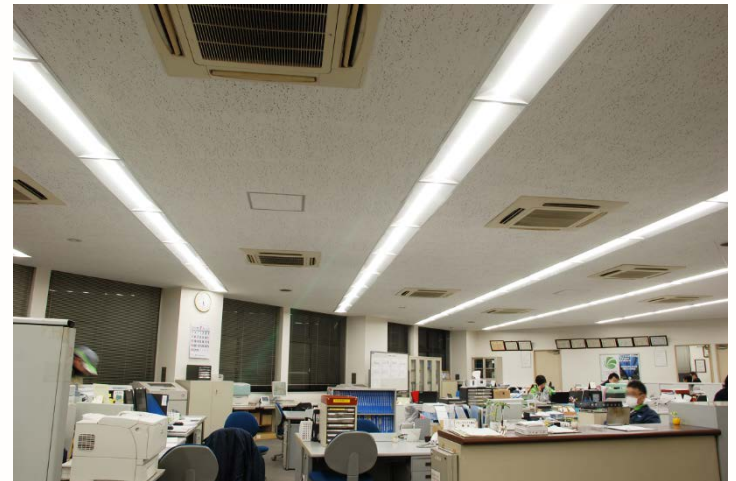

## 鴻池運輸株式会社 厚木流通センター

- 区分：改修
- 所在地：神奈川県厚木市
- 竣工：2016年7月
- 施主：鴻池運輸株式会社

LED 照明により省エネと同時に作業が効率化

鴻池運輸の厚木流通センターは、東名高速道路厚木インターに近い交通至便の拠点として、アパレル、雑貨など幅広い商品を取り扱っています。消費電力の削減を目的にLED高天井用ベースライト「GTシリーズ」の軽量タイプにリニューアルしました。明るさは大幅に向上し、作業性もアップしました。また、LED照明は、瞬時で100%点灯なので必要に応じて点滅頻度を高めることでさらなる省エネ化につながっています。また、荷物受入口の軒先にLED投光器を設置、トラックヤードを明るく照らし、安全性の向上も図っています。事務室は「Myシリーズ」を導入、明るさと快適性を両立したオフィスを作っています。