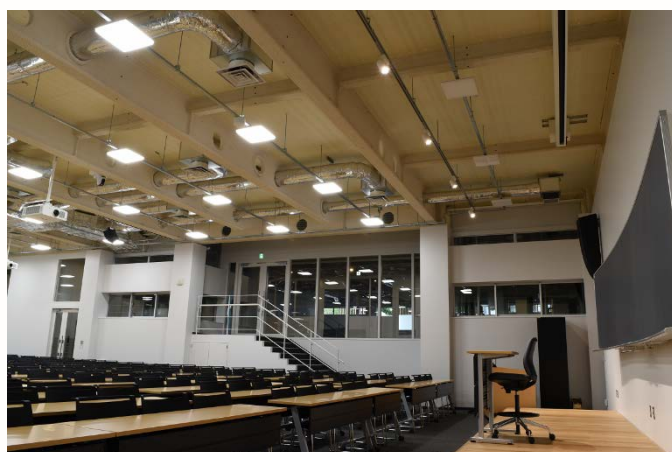

三菱 LED 照明
MILIE
ミライエ

学校・教育施設

東京都市大学 新6号館

- 区分：新築
- 所在地：東京都世田谷区
- 竣工：2018年3月
- 施主：学校法人 五島育英会
- 設計：学校法人 五島育英会
株式会社東急設計コンサルタント
東京都市大学 堀場研究室
- 施工：東急建設株式会社

キャンパスリニューアルの看板となる新学舎のLED照明

東京都市大学は、東京と横浜にキャンパスを構える6学部18学科を擁する総合大学です。2019年には、創立90周年を控え、さらには100周年を見据えた中長期計画の下、東京・世田谷キャンパスリニューアルの一環としてフレキシブルにオープン化され環境にも配慮した研究実験棟である新6号館が建設されました。1階には多くの人々の利用を考慮した多目的室を配し、「Myシリーズ [パネルタイプ]」が採用されました。トリムレスにより側面からの光が広い空間を明るく照らします。また演壇上には「AKシリーズ」のスポットライトを設置、演者を明るく照らし、ベースライトを部分的に消灯、演出的な効果も引き立てます。実験室及び教室には「Myシリーズ」のトラフ器具を採用、光のラインが整然と並びます。授業、実験に適した明るさであるのももちろんのことすっきりとした天井面で効率的な照明を実現しています。また、トイレにはベースダウンライトを人感センサスイッチに接続、不在時消灯によりさらなる省エネを図っています。同大学の理念である「持続可能な社会発展をもたらすための人材育成と学術研究」を具現化する本施設の一つのアイテムとしてLED照明が活用されています。

< 主な納入器具 >

LEDライトエッジ形[®]-スライ
Myシリーズ
直付形トラフタイプ[®]
明るさタイプ[®] 6900lm
(FHP32×2 高出力相当)

LEDライトエッジ形[®]-スライ
Myシリーズ【パネルタイプ】
直付・半埋込兼用形トリムレス
(FHP32×4 相当)

LEDスポットライト
AKシリーズ[®]
クラス400-350
(HID70形器具相当)

あしたを、
暮らしやすく。

SMART
QUALITY