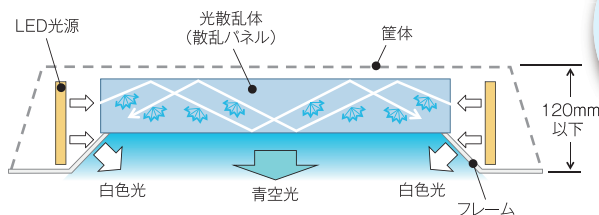

青空の原理

太陽光が大気分子でレイリー散乱され、中でも青い光が強く散乱するため空が青く見えます。

※レイリー散乱:大気圏に太陽光が入射した際に大気を構成している分子によって発生する現象。このとき、波長の短い青い光は波長の長い赤い光よりも強く散乱されるので、昼間に地上から見上げる空は青く見える。

レイリー散乱を応用

散乱パネルとフレームの組合せで奥行き感のある青色を演出しながら独自の薄型構造を実現。(厚さ120mm以下)

フレーム面の発光で空間を照らす十分な明るさを確保

薄型のため一般的な埋込形器具と同等の施工が可能

青空照明misolaについて
もっと知りたい方はこちら

《青空照明misola紹介ページ》

<https://www.mitsubishielectric.co.jp/ldg/ja/lighting/products/fixture/misola/introduction.html>

*「青空照明」、「misola」は三菱電機株式会社ならびに三菱電機照明株式会社の登録商標です。