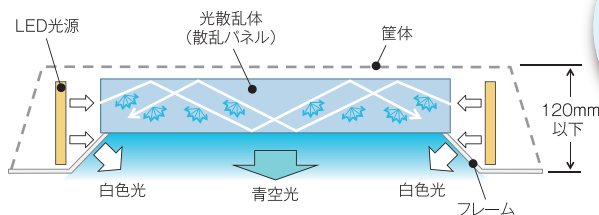

大分にある幼保連携型認定こども園で、この度新館を建設しました。

こどもたちに屋内でも快適な空間で過ごしてもらうため照明へこだわりをもって設計、青空照明「misola」を導入しました。

「misola」が設置されたのは2階建て建屋の1階ですが、まるで窓を通して本物の青空が見えているような不思議な感覚にとらわれます。こどもたちは年中青空を感じながら開放的な明るい空間で生活しています。

所在地：大分県大分市
竣工：2021年3月
施主：社会福祉法人とんとん

Customer Reviews

初めて見た時、本物の空の色と全くそん色なく、驚きました。来園される保護者の方も説明するまで最初は窓があるのかと思われて、感嘆の声を上げられています。こどもたちにとっても屋内の閉塞感を感じずに、のびのびと過ごしてもらえるのではと期待しています。

大分いちごこども園 園長様

SMART
QUALITY

青空の原理を応用し、奥行き感のある青空と自然な光の差し込みを表現

青空の原理

太陽光が大気分子でレイリー散乱され、中でも青い光が強く散乱するため空が青く見えます。

※レイリー散乱:大気圏に太陽光が入射した際に大気を構成している分子によって発生する現象。このとき、波長の短い青い光は波長の長い赤い光よりも強く散乱されるので、昼間に地上から見上げる空は青く見える。

レイリー散乱を応用

散乱パネルとフレームの組合せで奥行き感のある青色を演出しながら独自の薄型構造を実現。(厚さ120mm以下)