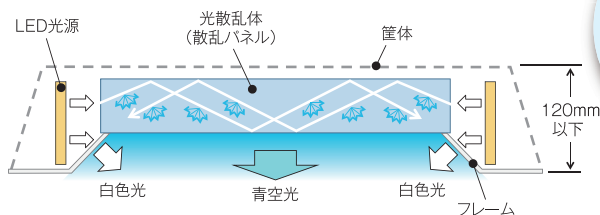

施主：関内馬車道デンタルオフィス

Customer Reviews

待合室には屋外の光が差し込まないので、少し暗い感じがしていました。クリニックはビルの2階に位置するため天窓を設ける事も出来ないので、「misola」を導入することで、患者さんに青空の開放感を感じて頂いています。診察前の緊張感が少しでも和らいているのではと感じています。

関内馬車道デンタルオフィス 院長様

SMART
QUALITY

青空の原理を応用し、奥行き感のある青空と自然な光の差し込みを表現

青空の原理

太陽光が大気分子でレイリー散乱され、中でも青い光が強く散乱するため空が青く見えます。

※レイリー散乱:大気圏に太陽光が入射した際に大気を構成している分子によって発生する現象。このとき、波長の短い青い光は波長の長い赤い光よりも強く散乱されるので、昼間に地上から見上げる空は青く見える。

レイリー散乱を応用

散乱パネルとフレームの組合せで奥行き感のある青色を演出しながら独自の薄型構造を実現。(厚さ120mm以下)

フレーム面の発光で空間を照らす十分な明るさを確保

薄型のため一般的な埋込形器具と同等の施工が可能

青空照明misolaについて
もっと知りたい方はこちら

《青空照明misola紹介ページ》

<https://www.mitsubishielectric.co.jp/ldg/ja/lighting/products/fixture/misola/introduction.html>

*「青空照明」、「misola」は三菱電機株式会社ならびに三菱電機照明株式会社の登録商標です。