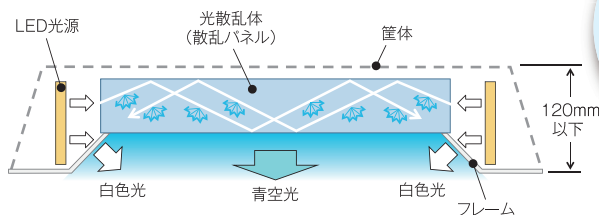

## 青空の原理を応用し、奥行き感のある青空と自然な光の差し込みを表現

### 青空の原理

太陽光が大気分子でレイリー散乱され、中でも青い光が強く散乱するため空が青く見えます。

※レイリー散乱:大気圏に太陽光が入射した際に大気を構成している分子によって発生する現象。このとき、波長の短い青い光は波長の長い赤い光よりも強く散乱されるので、昼間に地上から見上げる空は青く見える。

### レイリー散乱を応用

散乱パネルとフレームの組合せで奥行き感のある青色を演出しながら独自の薄型構造を実現。(厚さ120mm以下)

フレーム面の発光で空間を照らす十分な明るさを確保

薄型のため一般的な埋込形器具と同等の施工が可能

青空照明misolaについて  
もっと知りたい方はこちら

《青空照明misola紹介ページ》

<https://www.mitsubishielectric.co.jp/ldg/ja/lighting/products/fixture/misola/introduction.html>