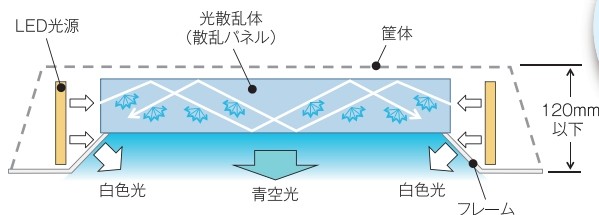

 しあわせをシェアしよう。

青空の原理を応用し、奥行き感のある青空と自然な光の差し込みを表現

青空の原理

太陽光が大気分子でレイリー散乱され、中でも青い光が強く散乱するため空が青く見えます。

※レイリー散乱:大気圏に太陽光が入射した際に大気を構成している分子によって発生する現象。このとき、波長の短い青い光は波長の長い赤い光よりも強く散乱されるので、昼間に地上から見上げる空は青く見える。

レイリー散乱を応用

散乱パネルとフレームの組合せで奥行き感のある青色を演出しながら独自の薄型構造を実現。(厚さ120mm以下)

フレーム面の発光で空間を照らす十分な明るさを確保

薄型のため一般的な埋込形器具と同等の施工が可能

青空照明misolaについて
もっと知りたい方はこちら

《青空照明misola紹介ページ》

<https://www.mitsubishielectric.co.jp/ldg/ja/lighting/products/fixture/misola/introduction.html>

*「青空照明」、「misola」は三菱電機株式会社ならびに三菱電機照明株式会社の登録商標です。