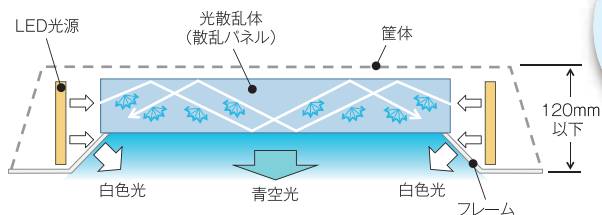

## 青空の原理を応用し、奥行き感のある青空と自然な光の差し込みを表現

### 青空の原理

太陽光が大気分子でレイリー散乱され、中でも青い光が強く散乱するため空が青く見えます。

※レイリー散乱:大気圏に太陽光が入射した際に大気を構成している分子によって発生する現象。このとき、波長の短い青い光は波長の長い赤い光よりも強く散乱されるので、昼間に地上から見上げる空は青く見える。

### レイリー散乱を応用

散乱パネルとフレームの組合せで奥行き感のある青色を演出しながら独自の薄型構造を実現。(厚さ120mm以下)

フレーム面の発光で空間を照らす十分な明るさを確保

薄型のため一般的な埋込形器具と同等の施工が可能

青空照明misolaについて  
もっと知りたい方はこちら

《青空照明misola紹介ページ》

<https://www.mitsubishielectric.co.jp/ldg/ja/lighting/products/fixture/misola/introduction.html>