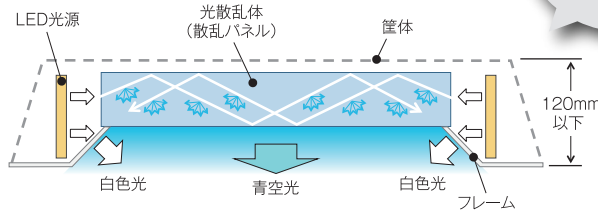

misola
みそら

青空の原理を応用し、奥行き感のある青空と
自然な光の差し込みを表現

※「青空照明」「misola」は三菱電機株式会社ならびに三菱電機照明株式会社の登録商標です。

青空の原理

太陽光が大気分子でレイリー散乱され、
中でも青い光が強く散乱するため
空が青く見えます。

※レイリー散乱:大気圏に太陽光が入射した際に大気を構成している分子によって発生する現象。このとき、波長の短い青い光は波長の長い赤い光よりも強く散乱されるので、昼間に地上から見上げる空は青く見える。

レイリー散乱を応用

散乱パネルとフレームの組合せで
奥行き感のある青色を演出しながら
独自の薄型構造を実現。(厚さ120mm以下)

フレーム面の発光で
空間を照らす
十分な明るさを確保

薄型のため
一般的な埋込形器具と
同等の施工が可能

青空照明 misola について もっと知りたい方はこちら

暮らしと設備 misola 紹介ページ

<https://www.mitsubishielectric.co.jp/l dg/ja/lighting/products/fixture/misola/introduction.html>