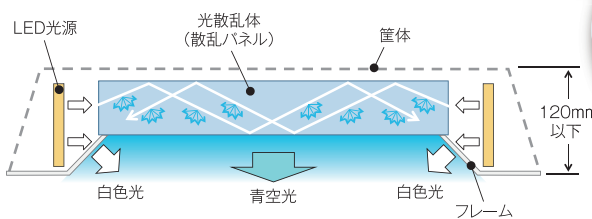

青空の原理

太陽光が大気分子でレイリー散乱され、中でも青い光が強く散乱するため空が青く見えます。

※レイリー散乱:大気圏に太陽光が入射した際に大気を構成している分子によって発生する現象。このとき、波長の短い青い光は波長の長い赤い光よりも強く散乱されるので、昼間に地上から見上げる空は青く見える。

レイリー散乱を応用

散乱パネルとフレームの組合せで奥行き感のある青色を演出しながら独自の薄型構造を実現。(厚さ120mm以下)