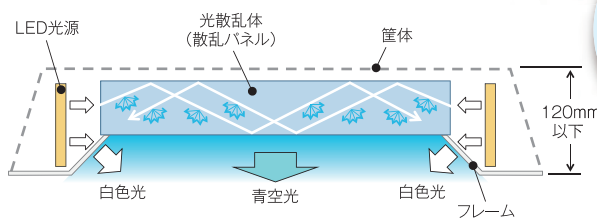

昼シーン

化学製品の生産拠点の新築更衣棟に misola が設置されました。ロッカーが林立しており窓の少ない更衣室内を明るく開放的に演出するために導入されました。

スケジュール制御により、一日の時の移ろいに合わせシーン変化させています。従業員の皆様が仕事の始まりと終わりに気持ちよく ON・OFF を切り替えられる空間の醸成に青空照明が一役買っています。

Customer Reviews

ナチュラルな色味で、本当の青空が窓から望めているようで非常に心地良いです。

照明の LED 化においてこのような特色ある設備を導入し、快適な環境を整備することは、社員の活力向上にもつながると考えています。

三菱ケミカル株式会社 ご担当者様

所在地：茨城県神栖市

納入：2024 年 6 月

施主：三菱ケミカル株式会社

青空の原理を応用し、奥行き感のある青空と自然な光の差し込みを表現

青空の原理

太陽光が大気分子でレイリー散乱され、中でも青い光が強く散乱するため空が青く見えます。

※レイリー散乱:大気圏に太陽光が入射した際に大気を構成している分子によって発生する現象。このとき、波長の短い青い光は波長の長い赤い光よりも強く散乱されるので、昼間に地上から見上げる空は青く見える。

レイリー散乱を応用

散乱パネルとフレームの組合せで奥行き感のある青色を演出しながら独自の薄型構造を実現。(厚さ120mm以下)

フレーム面の発光で空間を照らす十分な明るさを確保

薄型のため一般的な埋込形器具と同等の施工が可能