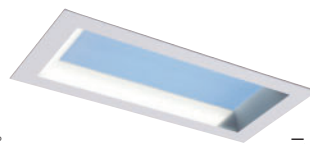

misola case

— 光が入りづらいホールを
明るい雰囲気 —

no. 066

AIMビル

misola type

ラインタイプ 天井・壁埋込兼用形
スケジュール制御タイプ

北九州市地域輸入促進計画の中核施設として企業のオフィスや行政施設などが入居する当地区最大規模の複合オフィスビルです。共用通路のホール部分に misola [ラインタイプ] が設置されました。ホールには太い柱があり、屋外からの光が入りにくく若干暗いイメージがありましたが、misolaを導入することで明るい雰囲気になりました。また、スケジュール制御タイプにより自動でシーン変化させ時の移ろいも演出しています。

Customer Reviews

高さのある天井に窓を通して青空が望めるように見え、大変気に入っています。テナントのお客様からも雰囲気明るくなったと好評です。

株式会社北九州輸入促進センター ご担当者様

所在地：福岡県北九州市
納入：2025年3月
施主：株式会社北九州輸入促進センター

 **しあわせをシェアしよう。**

スクエアタイプ

ラインタイプ

青空の原理を応用し、奥行き感のある青空と自然な光の差し込みを表現

青空の原理

太陽光が大气分子でレイリー散乱され、中でも青い光が強く散乱するため空は青く見えます。

※レイリー散乱: 大気圏に太陽光が入射した際に大気を構成している分子によって発生する現象。このとき、波長の短い青い光は波長の長い赤い光よりも強く散乱されるので、昼間に地上から見上げる空が青く見える。

レイリー散乱を応用

散乱パネルとフレームの発光で奥行き感のある青空と光の差し込みを表現。

フレーム面の発光で空間を照らす十分な明るさを確保

薄型のため一般的な埋込形器具と同等の施工が可能

■ ラインタイプは既設の埋込形300幅器具からのリニューアルに対応

一般的な既設照明器具(40形300幅)のリニューアル時に使用する取付補助金具をご用意。

※オプションの取付補助金具(別売)により取付ピッチ800mmに対応。

青空照明misolaについて
もっと知りたい方はこちら

《青空照明misola紹介ページ》

<https://www.mitsubishielectric.co.jp/ldg/ja/lighting/products/fixture/misola/introduction.html>