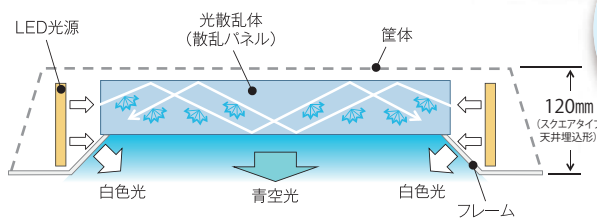

青空の原理

太陽光が大气分子でレイリー散乱され、中でも青い光が強く散乱するため空は青く見えます。

※レイリー散乱: 大気圏に太陽光が入射した際に大気を構成している分子によって発生する現象。このとき、波長の短い青い光は波長の長い赤い光よりも強く散乱されるので、昼間に地上から見上げる空が青く見える。

レイリー散乱を応用

散乱パネルとフレームの発光で奥行き感のある青空と光の差し込みを表現。

フレーム面の発光で空間を照らす十分な明るさを確保

薄型のため一般的な埋込形器具と同等の施工が可能

■ ラインタイプは既設の埋込形300幅器具からのリニューアルに対応

一般的な既設照明器具(40形300幅)のリニューアル時に使用する取付補助金具をご用意。

※オプションの取付補助金具(別売)により取付ピッチ800mmに対応。

青空照明misolaについて
もっと知りたい方はこちら

《青空照明misola紹介ページ》

<https://www.mitsubishielectric.co.jp/ldg/ja/lighting/products/fixture/misola/introduction.html>