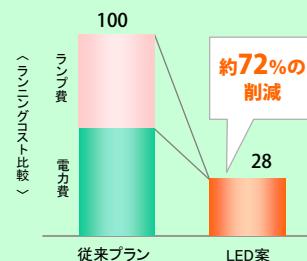

ベース照明として、LEDライン埋込照明器具を口の字に配置し、維持照度1200 lx以上の明るさを確保しました。

外観

棚ライトや造作内間接照明、ペンダント内の電球もすべてLEDを採用しています。

売り場

売り場

従来器具案に比べ約48%の省エネが達成。
ランプ交換が不要になるので、ランニングコストは約72%も削減できます。

＜ 主な納入器具 ＞

クラス400ライン埋込照明