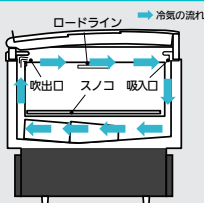

側板レス連結で商品の視認性&陳列スペースアップ！

フリエコは「強制循環方式」を採用

ファンを利用して強制的に冷却した空気を庫内に送り込み冷却する仕組みのため、ケース間の仕切りとなる側板を取り外し、連結することが可能です。

フリエコ
Freeco

ガラス扉付 内蔵平形ショーケースSV-JFの特長

- 1 | オープンタイプに比べ消費電力量が約71.5%と大幅ダウン！※
- 2 | ノンフロン冷媒R290採用で地球環境負荷を低減！
- 3 | 連結部分が側板なしで連結可能！