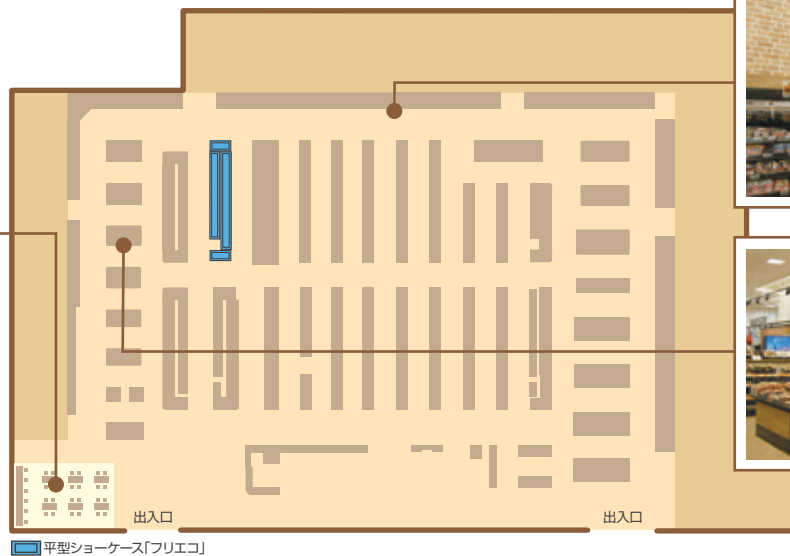

■平型ショーケース「フリエコ」