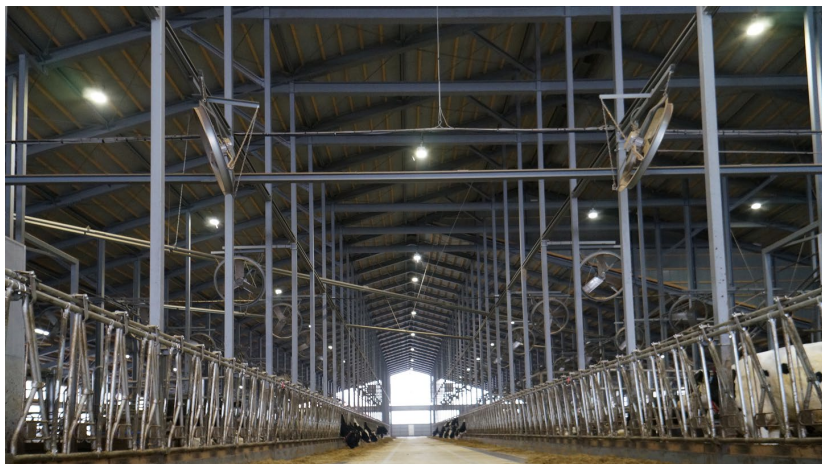

牛舎

最新の畜産現場の省エネ化と
働く環境の向上を実現するLED照明

■主な納入製品

LED高天井用へーフライト
GTシリーズ 牛舎用
光束1500

LEDライトエット形へーフライト
Myシリーズ 防雨・防湿形（軒下用）
笠付タイプ

屋外用照明
小形投光器

株式会社CATTLE CHUMSは北海道稚内市にある畜産事業者で、昨年最新の牛舎が竣工、運営を開始されました。牛にとっても働く人々にとっても快適な環境で酪農が営めるように最新の設備を備えています。飼育されている乳牛は約200頭にのぼり、高い天井をもつ大きな牛舎で当社の高天井用LED照明器具「GTシリーズ」牛舎用が導入されました。牛舎は腐食性ガスが発生するため特殊環境に対応した器具が必要となります。当社の「GTシリーズ」牛舎用は発光面に耐久性の高い強化ガラスを採用、腐食性ガスによる劣化を防止します。また保護等級IP65を達成、牛舎のような湿度が高くほこりの多い環境にも対応します。その他、Myシリーズの防雨・防湿形、屋外には小形投光器も導入、LED照明は省エネ、長寿命で明るく作業環境も向上しているとご好評です。さらにLEDは低温時でも即時点灯するのでこまめな点消灯による効率的な運用も可能です。