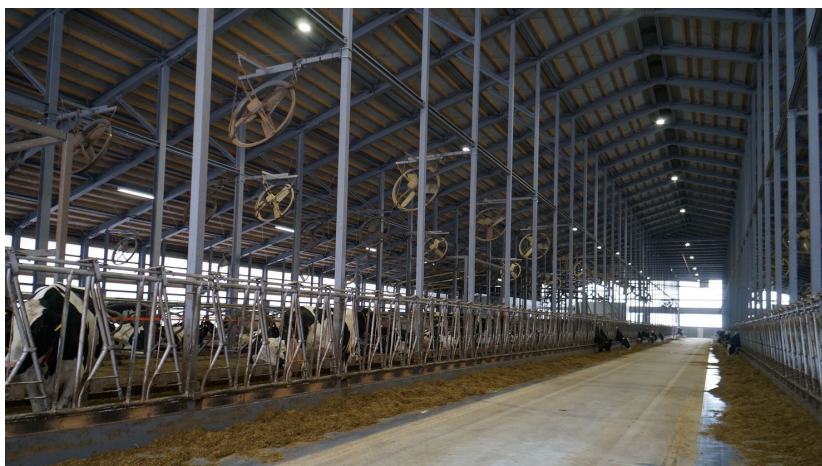

牛舎

最新の畜産現場の省エネ化と
働く環境の向上を実現するLED照明

■主な納入製品

LED高天井用へーフライト
GTシリーズ 牛舎用
光束1500

LEDライトエット形へーフライト
Myシリーズ 防雨・防湿形（軒下用）
笠付タイプ

屋外用照明
小形投光器

株式会社CATTLE CHUMSは北海道稚内市にある畜産事業者で、昨年最新の牛舎が竣工、運営を開始されました。牛にとっても働く人々にとっても快適な環境で酪農が営めるように最新の設備を備えています。飼育されている乳牛は約200頭にのぼり、高い天井をもつ大きな牛舎で当社の高天井用LED照明器具「GTシリーズ」牛舎用が導入されました。牛舎は腐食性ガスが発生するため特殊環境に対応した器具が必要となります。当社の「GTシリーズ」牛舎用は発光面に耐久性の高い強化ガラスを採用、腐食性ガスによる劣化を防止します。また保護等級IP65を達成、牛舎のような湿度が高くほこりの多い環境にも対応します。その他、Myシリーズの防雨・防湿形、屋外には小形投光器も導入、LED照明は省エネ、長寿命で明るく作業環境も向上しているとご好評です。さらにLEDは低温時でも即時点灯するのでこまめな点消灯による効率的な運用も可能です。