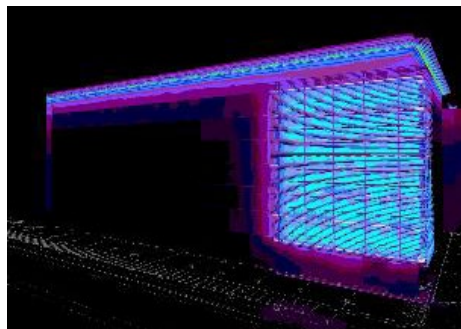

物流倉庫

ESR東扇島ディストリビューションセンター
美観と視認性を意識した照明演出

・北東面外観_外壁演出照明・最上階ライン照明（いずれも電球色）を納入

・3階倉庫

・外壁器具取付部

・外壁照明シミュレーション画像

■主な納入製品

LEDライトユニット形ベースライト「Myシリーズ」特注品
直付形片反射笠付タイプ
防雨・防湿・重耐塩形
(画像は標準品です)

LEDライトユニット形
ベースライト「Myシリーズ」
直付形逆富士タイプ

アジア太平洋地域最大の物流不動産の所有管理会社 ESR株式会社は、川崎市川崎区東扇島にマルチテナント型物流施設「ESR東扇島ディストリビューションセンター」を竣工しました。物流施設として国内最高層の9階建ての当施設は、地域のランドスケープとしての美観を意識し演出照明にもこだわり、外壁照明は羽田空港に離発着する飛行機や対岸からの視認性も考慮して計画されています。当社製品は外壁演出照明、最上階ライン照明及び屋内倉庫照明に採用されました。建物角の屋外演出照明は3Dシミュレーション（上記シミュレーション画像）を繰り返して、上空からの視認性、輝度、ムラになりにくい器具の配置を検証し、配置を決定しました。器具は沿岸部の強風環境を考慮した片反射笠付タイプ重耐塩仕様（特注）のMyシリーズとなっています。屋内倉庫部には一般形のMyシリーズ逆富士タイプをご採用頂いています。