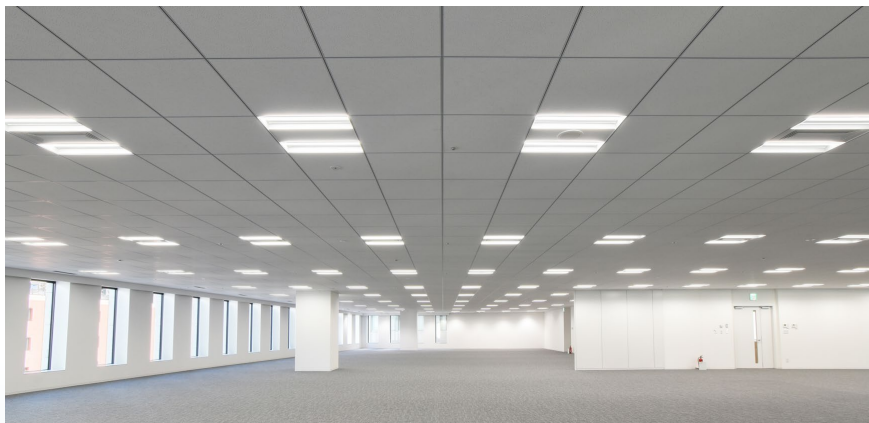

オフィス
ビル

働き方を革新する先進のオフィスビルに おける効率的なLED照明システム

■主な納入製品

LEDグリッド天井用照明
600グリッド クラス350
MILCO.NET仕様

ネットワーク照明制御システム
MILCO.NET
照明統合操作器

ネットワーク照明制御システム
MILCO.NET
画像センサ

大阪の目抜き通りである御堂筋に面したオフィスビルです。2024年1月に竣工、6月にグランドオープンしました。最新の設備により快適なオフィス空間を実現、多様な人とのコミュニケーションを生み出し、環境への配慮を施した最新のオフィスビルです。

当社では、メインのオフィスのフロアのベース照明となるLEDグリッド天井用照明器具を納入しました。併せてネットワーク照明制御システム「MILCO.NET」を組合せ、快適かつ効率的な照明空間を実現しています。グリッド照明の個別制御器具を画像センサによって人の動き、勤務状況に合わせて細やかに調光運用を行います。照明制御は、管理室の操作器から集中的に操作監視を行い、効率的な運用を行っています。

アーバンネット御堂筋ビル