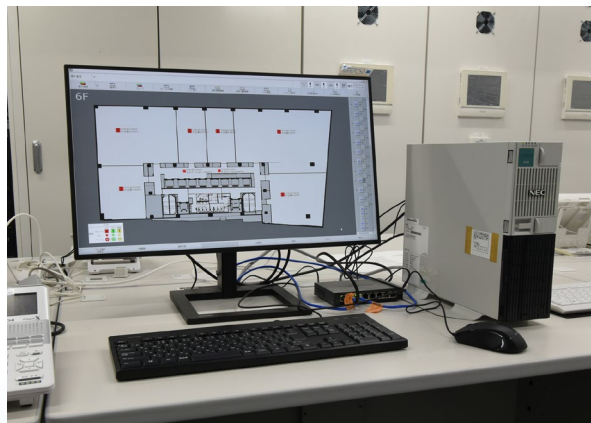

オフィス
ビル

働き方を革新する先進のオフィスビルに おける効率的なLED照明システム

■主な納入製品

LEDグリッド天井用照明
600グリッド クラス350
MILCO.NET仕様

ネットワーク照明制御システム
MILCO.NET
照明統合操作器

ネットワーク照明制御システム
MILCO.NET
画像センサ

大阪の目抜き通りである御堂筋に面したオフィスビルです。2024年1月に竣工、6月にグランドオープンしました。最新の設備により快適なオフィス空間を実現、多様な人とのコミュニケーションを生み出し、環境への配慮を施した最新のオフィスビルです。

当社では、メインのオフィスのフロアのベース照明となるLEDグリッド天井用照明器具を納入しました。併せてネットワーク照明制御システム「MILCO.NET」を組合せ、快適かつ効率的な照明空間を実現しています。グリッド照明の個別制御器具を画像センサによって人の動き、勤務状況に合わせて細やかに調光運用を行います。照明制御は、管理室の操作器から集中的に操作監視を行い、効率的な運用を行っています。

アーバンネット御堂筋ビル