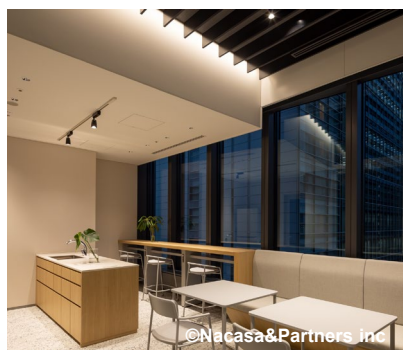

オフィス

落ち着きと作業性を両立させる空間を演出。
オフィスを美しく照らすLED照明

■主な納入製品

LEDスポットライト
小口径シリーズφ75 グレアスタイプ
(一部 特注品 黒塗装)

LEDスポットライト
AKシリーズφ75x100

LED一体形
建築化照明
SLIT 定格出力タイプ

オフィスや商業施設、国際対応施設からなる大型複合ビルである「田町タワー」の事業主の1社である徳栄商事様の新オフィスが同ビルにオープン、当社LED照明器具が各種導入されました。「歴史・伝統+未来・革新」をコンセプトとしたニューフォーマルな内装デザインに合わせ、照明はオフィスとしては色温度を抑えた温白色(3500K)で温かみのあるリラックスした空間に演出しています。メインの執務室にはシックで落ち着いた感のある黒のルーバー天井に特注の黒塗装を施した小口径ダウンライトのグレアレスタイプをベース照明として設置。壁面は建築化照明「SLIT」で明るく照らし、空間に広がりを与えています。器具の存在感とまぶしさを抑えつつ明るさを確保、落ち着きと作業性を兼ね備えたオフィス空間となっています。応接兼会議室などには開放感を与える折り上げ天井に「SLIT」を設置、明るさを確保しつつ、高品質で落ち着いた感のある空間となっています。また、従業員の皆様が食事など一息つかれる休憩室にもスポット照明とダウンライトが落ち着いた感のある空間に演出しています。