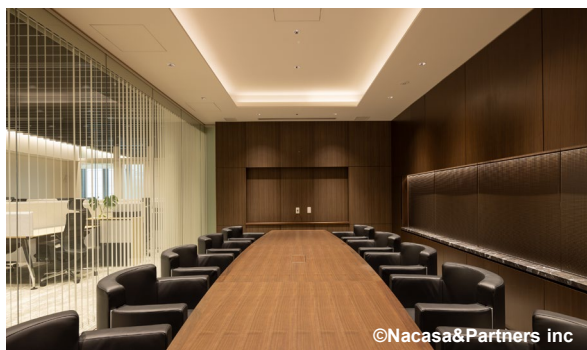

オフィス

落ち着きと作業性を両立させる空間を演出。
オフィスを美しく照らすLED照明

■主な納入製品

LEDスポットライト
小口径シリーズφ75 グレアスタイプ
(一部 特注品 黒塗装)

LEDスポットライト
AKシリーズφ75x100

LED一体形
建築化照明
SLIT 定格出力タイプ

オフィスや商業施設、国際対応施設からなる大型複合ビルである「田町タワー」の事業主の1社である徳栄商事様の新オフィスが同ビルにオープン、当社LED照明器具が各種導入されました。「歴史・伝統+未来・革新」をコンセプトとしたニューフォーマルな内装デザインに合わせ、照明はオフィスとしては色温度を抑えた温白色(3500K)で温かみのあるリラックスした空間に演出しています。メインの執務室にはシックで落ち着いた感のある黒のルーバー天井に特注の黒塗装を施した小口径ダウンライトのグレアレスタイプをベース照明として設置。壁面は建築化照明「SLIT」で明るく照らし、空間に広がりを与えています。器具の存在感とまぶしさを抑えつつ明るさを確保、落ち着きと作業性を兼ね備えたオフィス空間となっています。応接兼会議室などには開放感を与える折り上げ天井に「SLIT」を設置、明るさを確保しつつ、高品質で落ち着いた感のある空間となっています。また、従業員の皆様が食事など一息つかれる休憩室にもスポット照明とダウンライトが落ち着いた感のある空間に演出しています。