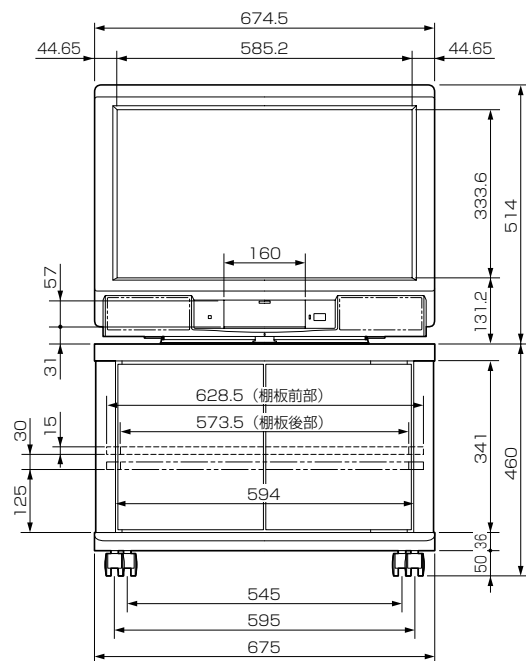

三菱BSチューナー内蔵フラットワイドテレビ 28T-D104S (テレビ台 S-298FK1)

■寸法図 単位：mm 縮尺率：1/15

テレビ上面図

テレビ台上面図

テレビ底面図

正面図

側面図

■仕様

形名	28T-D104S
画面寸法	幅 572 mm×高さ 322 mm / 対角 657 mm
同期信号	水平：15.734 kHz
引き込み範囲	垂直：59.94 Hz
アンテナ入力	VHF/UHF：一軸 75 Ω BS：75 Ω (C15形) 兼コンバーター用電源 (DC 15 V) 出力
映像・音声入出力	「ビデオ入力」 映像5系統 ビデオ入力1, 3はY/C分離映像(S端子)またはコンポジット映像(RCA端子)、 ビデオ入力2はコンポジット映像(RCA端子)、 ビデオ入力4, 5はコンポーネント映像(D端子) ※S端子はS2映像対応、D端子はD1映像対応 音声ステレオ (RCA端子×2) 5系統 ※ビデオ入力2はBSデコーダ入力と兼用 「AFC入力」 (RCA端子) 1系統 「ビデオ出力」 映像コンポジット (RCA端子) 1系統、音声ステレオ (RCA端子×2) 1系統 「ビットストリーム出力」 (RCA端子) 1系統 「検波出力」 (RCA端子) 1系統 「ヘッドホン」 (φ3.5 mm ステレオミニジャック) 1系統
内蔵スピーカー	フルレンジ 5 cm×9 cm 楕円形 2個 (3 W + 3 W)
電源	AC 100 V 50/60 Hz
消費電力	131 W (年間消費電力量：126 kWh/年) 本体主電源「切」時：約 0 W * リモコン待機時：0.1 W
電源コード	1.9 m
外形寸法	28T-D104S：幅 675 mm×高さ 514 mm×奥行き 503 mm S-298FK1：幅 675 mm×高さ 460 mm×奥行き 571 mm
質量	28T-D104S：36.4 kg S-298FK1：21.5 kg
梱包寸法	28T-D104S：幅 734 mm×高さ 583 mm×奥行き 558 mm S-298FK1：幅 770 mm×高さ 114 mm×奥行き 599 mm
梱包質量	28T-D104S：40 kg S-298FK1：23 kg
付属品	リモコン、単3乾電池(×2)、クランパー、テレビ台への固定用部品