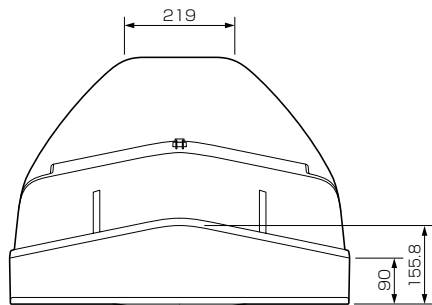

三菱BSチューナー内蔵フラットワイドテレビ 28T-D104S (テレビ台 S-298FK1)

■寸法図 単位：mm 縮尺率：1/15

テレビ上面図

テレビ台上面図

テレビ底面図

正面図

側面図

■仕様

形名	28T-D104S
画面寸法	幅 572 mm×高さ 322 mm / 対角 657 mm
同期信号	水平：15.734 kHz
引き込み範囲	垂直：59.94 Hz
アンテナ入力	VHF/UHF：一軸 75 Ω BS：75 Ω (C15形) 兼コンバーター用電源 (DC 15 V) 出力
映像・音声入出力	「ビデオ入力」 映像5系統 ビデオ入力1, 3はY/C分離映像(S端子)またはコンポジット映像(RCA端子)、 ビデオ入力2はコンポジット映像(RCA端子)、 ビデオ入力4, 5はコンポーネント映像(D端子) ※S端子はS2映像対応、D端子はD1映像対応 音声ステレオ (RCA端子×2) 5系統 ※ビデオ入力2はBSデコーダ入力と兼用 「AFC入力」 (RCA端子) 1系統 「ビデオ出力」 映像コンポジット (RCA端子) 1系統、音声ステレオ (RCA端子×2) 1系統 「ビットストリーム出力」 (RCA端子) 1系統 「検波出力」 (RCA端子) 1系統 「ヘッドホン」 (φ3.5 mm ステレオミニジャック) 1系統
内蔵スピーカー	フルレンジ 5 cm×9 cm 楕円形 2個 (3 W + 3 W)
電源	AC 100 V 50/60 Hz
消費電力	131 W (年間消費電力量：126 kWh/年) 本体主電源「切」時：約 0 W * リモコン待機時：0.1 W
電源コード	1.9 m
外形寸法	28T-D104S：幅 675 mm×高さ 514 mm×奥行き 503 mm S-298FK1：幅 675 mm×高さ 460 mm×奥行き 571 mm
質量	28T-D104S：36.4 kg S-298FK1：21.5 kg
梱包寸法	28T-D104S：幅 734 mm×高さ 583 mm×奥行き 558 mm S-298FK1：幅 770 mm×高さ 114 mm×奥行き 599 mm
梱包質量	28T-D104S：40 kg S-298FK1：23 kg
付属品	リモコン、単3乾電池(×2)、クランパー、テレビ台への固定用部品