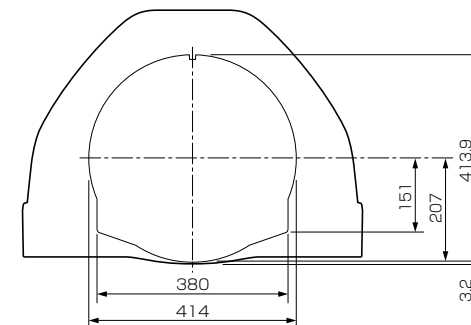

三菱BSチューナー内蔵フラットワイドテレビ 28T-D104S (テレビ台 S-298FK1)

■寸法図 単位：mm 縮尺率：1/15

テレビ上面図

テレビ台上面図

テレビ底面図

正面図

側面図

■仕様

形名	28T-D104S
画面寸法	幅 572 mm×高さ 322 mm / 対角 657 mm
同期信号	水平：15.734 kHz
引き込み範囲	垂直：59.94 Hz
アンテナ入力	VHF/UHF：一軸 75 Ω BS：75 Ω (C15形) 兼コンバーター用電源 (DC 15 V) 出力
映像・音声入出力	「ビデオ入力」 映像5系統 ビデオ入力1, 3はY/C分離映像(S端子)またはコンポジット映像(RCA端子)、 ビデオ入力2はコンポジット映像(RCA端子)、 ビデオ入力4, 5はコンポーネント映像(D端子) ※S端子はS2映像対応、D端子はD1映像対応 音声ステレオ (RCA端子×2) 5系統 ※ビデオ入力2はBSデコーダ入力と兼用 「AFC入力」 (RCA端子) 1系統 「ビデオ出力」 映像コンポジット (RCA端子) 1系統、音声ステレオ (RCA端子×2) 1系統 「ビットストリーム出力」 (RCA端子) 1系統 「検波出力」 (RCA端子) 1系統 「ヘッドホン」 (φ3.5 mm ステレオミニジャック) 1系統
内蔵スピーカー	フルレンジ 5 cm×9 cm 楕円形 2個 (3 W + 3 W)
電源	AC 100 V 50/60 Hz
消費電力	131 W (年間消費電力量：126 kWh/年) 本体主電源「切」時：約 0 W * リモコン待機時：0.1 W
電源コード	1.9 m
外形寸法	28T-D104S：幅 675 mm×高さ 514 mm×奥行き 503 mm S-298FK1：幅 675 mm×高さ 460 mm×奥行き 571 mm
質量	28T-D104S：36.4 kg S-298FK1：21.5 kg
梱包寸法	28T-D104S：幅 734 mm×高さ 583 mm×奥行き 558 mm S-298FK1：幅 770 mm×高さ 114 mm×奥行き 599 mm
梱包質量	28T-D104S：40 kg S-298FK1：23 kg
付属品	リモコン、単3乾電池(×2)、クランパー、テレビ台への固定用部品