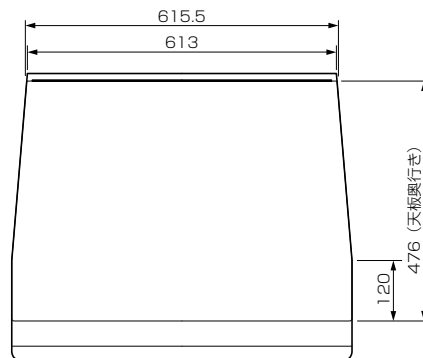

三菱BSチューナー内蔵フラットワイドテレビ 28T-D104S (テレビ台 S-298FK1)

■寸法図 単位：mm 縮尺率：1/15

テレビ上面図

テレビ台上面図

テレビ底面図

正面図

側面図

■仕様

形名	28T-D104S
画面寸法	幅 572 mm×高さ 322 mm / 対角 657 mm
同期信号	水平：15.734 kHz
引き込み範囲	垂直：59.94 Hz
アンテナ入力	VHF/UHF：一軸 75 Ω BS：75 Ω (C15形) 兼コンバーター用電源 (DC 15 V) 出力
映像・音声入出力	「ビデオ入力」 映像5系統 ビデオ入力1, 3はY/C分離映像(S端子)またはコンポジット映像(RCA端子)、 ビデオ入力2はコンポジット映像(RCA端子)、 ビデオ入力4, 5はコンポーネント映像(D端子) ※S端子はS2映像対応、D端子はD1映像対応 音声ステレオ (RCA端子×2) 5系統 ※ビデオ入力2はBSデコーダ入力と兼用 「AFC入力」 (RCA端子) 1系統 「ビデオ出力」 映像コンポジット (RCA端子) 1系統、音声ステレオ (RCA端子×2) 1系統 「ビットストリーム出力」 (RCA端子) 1系統 「検波出力」 (RCA端子) 1系統 「ヘッドホン」 (φ3.5 mm ステレオミニジャック) 1系統
内蔵スピーカー	フルレンジ 5 cm×9 cm 楕円形 2個 (3 W + 3 W)
電源	AC 100 V 50/60 Hz
消費電力	131 W (年間消費電力量：126 kWh/年) 本体主電源「切」時：約 0 W * リモコン待機時：0.1 W
電源コード	1.9 m
外形寸法	28T-D104S：幅 675 mm×高さ 514 mm×奥行き 503 mm S-298FK1：幅 675 mm×高さ 460 mm×奥行き 571 mm
質量	28T-D104S：36.4 kg S-298FK1：21.5 kg
梱包寸法	28T-D104S：幅 734 mm×高さ 583 mm×奥行き 558 mm S-298FK1：幅 770 mm×高さ 114 mm×奥行き 599 mm
梱包質量	28T-D104S：40 kg S-298FK1：23 kg
付属品	リモコン、単3乾電池(×2)、クランパー、テレビ台への固定用部品