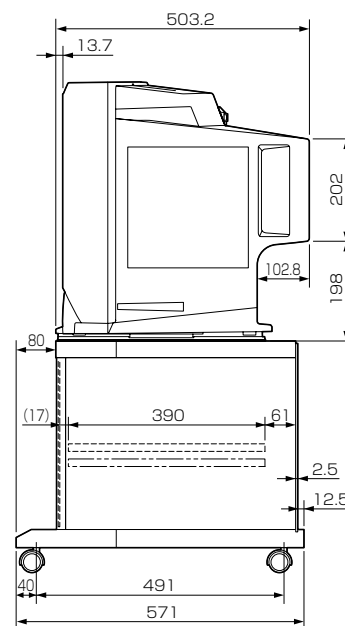

三菱BSチューナー内蔵フラットワイドテレビ 28T-D104S (テレビ台 S-298FK1)

■寸法図 単位：mm 縮尺率：1/15

テレビ上面図

テレビ台上面図

テレビ底面図

正面図

側面図

■仕様

形名	28T-D104S
画面寸法	幅 572 mm×高さ 322 mm / 対角 657 mm
同期信号	水平：15.734 kHz
引き込み範囲	垂直：59.94 Hz
アンテナ入力	VHF/UHF：一軸 75 Ω BS：75 Ω (C15形) 兼コンバーター用電源 (DC 15 V) 出力
映像・音声入出力	「ビデオ入力」 映像5系統 ビデオ入力1, 3はY/C分離映像(S端子)またはコンポジット映像(RCA端子)、 ビデオ入力2はコンポジット映像(RCA端子)、 ビデオ入力4, 5はコンポーネント映像(D端子) ※S端子はS2映像対応、D端子はD1映像対応 音声ステレオ (RCA端子×2) 5系統 ※ビデオ入力2はBSデコーダ入力と兼用 「AFC入力」 (RCA端子) 1系統 「ビデオ出力」 映像コンポジット (RCA端子) 1系統、音声ステレオ (RCA端子×2) 1系統 「ビットストリーム出力」 (RCA端子) 1系統 「検波出力」 (RCA端子) 1系統 「ヘッドホン」 (φ3.5 mm ステレオミニジャック) 1系統
内蔵スピーカー	フルレンジ 5 cm×9 cm 楕円形 2個 (3 W + 3 W)
電源	AC 100 V 50/60 Hz
消費電力	131 W (年間消費電力量：126 kWh/年) 本体主電源「切」時：約 0 W * リモコン待機時：0.1 W
電源コード	1.9 m
外形寸法	28T-D104S：幅 675 mm×高さ 514 mm×奥行き 503 mm S-298FK1：幅 675 mm×高さ 460 mm×奥行き 571 mm
質量	28T-D104S：36.4 kg S-298FK1：21.5 kg
梱包寸法	28T-D104S：幅 734 mm×高さ 583 mm×奥行き 558 mm S-298FK1：幅 770 mm×高さ 114 mm×奥行き 599 mm
梱包質量	28T-D104S：40 kg S-298FK1：23 kg
付属品	リモコン、単3乾電池(×2)、クランパー、テレビ台への固定用部品