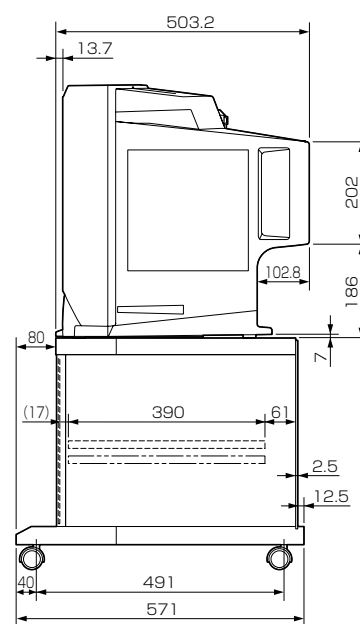

三菱BSアナログチューナー内蔵フラットワイドテレビ 28T-D105S (テレビ台 S-298FK1)

■寸法図 単位: mm 縮尺率: 1/15

テレビ上面図

テレビ台上面図

テレビ底面図

正面図

側面図

■仕様

形名	28T-D105S
画面寸法	幅 572 mm×高さ 322 mm / 対角 657 mm
同期信号	水平: 15.734 kHz
引き込み範囲	垂直: 59.94 Hz
アンテナ入力	VHF/UHF: 一軸 75 Ω BS: 75 Ω (C15形) 兼コンバーター用電源 (DC 15 V) 出力
映像・音声入出力	「ビデオ入力」 映像5系統 ビデオ入力1, 3はY/C分離映像(S端子)またはコンポジット映像(RCA端子)、 ビデオ入力2はコンポジット映像(RCA端子)、 ビデオ入力4, 5はコンポーネント映像(D端子) ※S端子はS2映像対応、D端子はD1映像対応 音声 ステレオ (RCA端子×2) 5系統 ※ビデオ入力2はBSデコーダ入力と兼用 「AFC入力」 (RCA端子) 1系統 「ビデオ出力」 映像 コンポジット (RCA端子) 1系統、音声 ステレオ (RCA端子×2) 1系統 「ビットストリーム出力」 (RCA端子) 1系統 「検波出力」 (RCA端子) 1系統 「ヘッドホン」 (φ3.5 mm ステレオミニジャック) 1系統
内蔵スピーカー	フルレンジ 5 cm×9 cm 楕円形 2個 (3 W + 3 W)
電源	AC 100 V 50/60 Hz
消費電力	131 W (年間消費電力量: 126 kWh/年) 本体主電源「切」時: 約 0 W * リモコン待機時: 0.1 W
電源コード	1.9 m
外形寸法	28T-D105S: 幅 675 mm×高さ 502 mm×奥行き 503 mm S-298FK1: 幅 675 mm×高さ 460 mm×奥行き 571 mm
質量	28T-D105S: 35.6 kg S-298FK1: 21.5 kg
梱包寸法	28T-D105S: 幅 740 mm×高さ 585 mm×奥行き 564 mm S-298FK1: 幅 770 mm×高さ 114 mm×奥行き 599 mm
梱包質量	28T-D105S: 40 kg S-298FK1: 23 kg
付属品	リモコン、単3乾電池(×2)、テレビ台への固定用部品