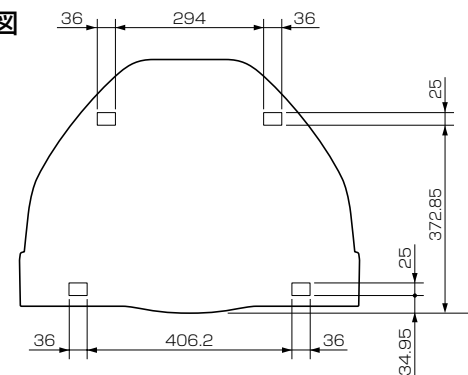

三菱BSアナログチューナー内蔵フラットワイドテレビ 28T-D105S (テレビ台 S-298FK1)

■寸法図 単位: mm 縮尺率: 1/15

テレビ上面図

テレビ台上面図

テレビ底面図

正面図

側面図

■仕様

形名	28T-D105S
画面寸法	幅 572 mm×高さ 322 mm / 対角 657 mm
同期信号	水平: 15.734 kHz
引き込み範囲	垂直: 59.94 Hz
アンテナ入力	VHF/UHF: 一軸 75 Ω BS: 75 Ω (C15形) 兼コンバーター用電源 (DC 15 V) 出力
映像・音声入出力	「ビデオ入力」 映像5系統 ビデオ入力1, 3はY/C分離映像(S端子)またはコンポジット映像(RCA端子)、 ビデオ入力2はコンポジット映像(RCA端子)、 ビデオ入力4, 5はコンポーネント映像(D端子) ※S端子はS2映像対応、D端子はD1映像対応 音声 ステレオ (RCA端子×2) 5系統 ※ビデオ入力2はBSデコーダ入力と兼用 「AFC入力」 (RCA端子) 1系統 「ビデオ出力」 映像 コンポジット (RCA端子) 1系統、音声 ステレオ (RCA端子×2) 1系統 「ビットストリーム出力」 (RCA端子) 1系統 「検波出力」 (RCA端子) 1系統 「ヘッドホン」 (φ3.5 mm ステレオミニジャック) 1系統
内蔵スピーカー	フルレンジ 5 cm×9 cm 楕円形 2個 (3 W + 3 W)
電源	AC 100 V 50/60 Hz
消費電力	131 W (年間消費電力量: 126 kWh/年) 本体主電源「切」時: 約 0 W * リモコン待機時: 0.1 W
電源コード	1.9 m
外形寸法	28T-D105S: 幅 675 mm×高さ 502 mm×奥行き 503 mm S-298FK1: 幅 675 mm×高さ 460 mm×奥行き 571 mm
質量	28T-D105S: 35.6 kg S-298FK1: 21.5 kg
梱包寸法	28T-D105S: 幅 740 mm×高さ 585 mm×奥行き 564 mm S-298FK1: 幅 770 mm×高さ 114 mm×奥行き 599 mm
梱包質量	28T-D105S: 40 kg S-298FK1: 23 kg
付属品	リモコン、単3乾電池(×2)、テレビ台への固定用部品