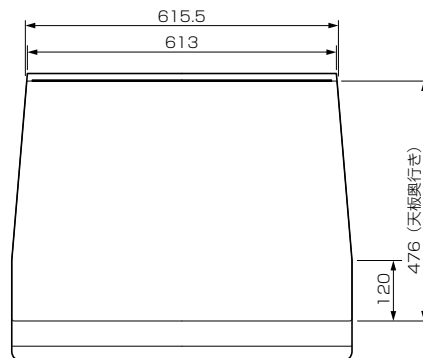

三菱BSアナログチューナー内蔵フラットワイドテレビ 28T-D105S (テレビ台 S-298FK1)

■寸法図 単位: mm 縮尺率: 1/15

テレビ上面図

テレビ台上面図

テレビ底面図

正面図

側面図

■仕様

形名	28T-D105S
画面寸法	幅 572 mm×高さ 322 mm / 対角 657 mm
同期信号	水平: 15.734 kHz
引き込み範囲	垂直: 59.94 Hz
アンテナ入力	VHF/UHF: 一軸 75 Ω BS: 75 Ω (C15形) 兼コンバーター用電源 (DC 15 V) 出力
映像・音声入出力	「ビデオ入力」 映像5系統 ビデオ入力1, 3はY/C分離映像(S端子)またはコンポジット映像(RCA端子)、 ビデオ入力2はコンポジット映像(RCA端子)、 ビデオ入力4, 5はコンポーネント映像(D端子) ※S端子はS2映像対応、D端子はD1映像対応 音声 ステレオ (RCA端子×2) 5系統 ※ビデオ入力2はBSデコーダ入力と兼用 「AFC入力」 (RCA端子) 1系統 「ビデオ出力」 映像 コンポジット (RCA端子) 1系統、音声 ステレオ (RCA端子×2) 1系統 「ビットストリーム出力」 (RCA端子) 1系統 「検波出力」 (RCA端子) 1系統 「ヘッドホン」 (φ3.5 mm ステレオミニジャック) 1系統
内蔵スピーカー	フルレンジ 5 cm×9 cm 楕円形 2個 (3 W + 3 W)
電源	AC 100 V 50/60 Hz
消費電力	131 W (年間消費電力量: 126 kWh/年) 本体主電源「切」時: 約 0 W * リモコン待機時: 0.1 W
電源コード	1.9 m
外形寸法	28T-D105S: 幅 675 mm×高さ 502 mm×奥行き 503 mm S-298FK1: 幅 675 mm×高さ 460 mm×奥行き 571 mm
質量	28T-D105S: 35.6 kg S-298FK1: 21.5 kg
梱包寸法	28T-D105S: 幅 740 mm×高さ 585 mm×奥行き 564 mm S-298FK1: 幅 770 mm×高さ 114 mm×奥行き 599 mm
梱包質量	28T-D105S: 40 kg S-298FK1: 23 kg
付属品	リモコン、単3乾電池(×2)、テレビ台への固定用部品