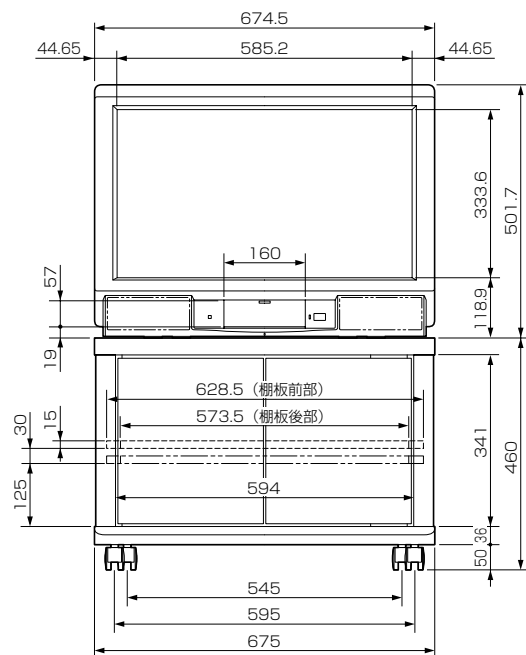

三菱BSアナログチューナー内蔵フラットワイドテレビ 28T-D105S (テレビ台 S-298FK1)

■寸法図 単位: mm 縮尺率: 1/15

テレビ上面図

テレビ台上面図

テレビ底面図

正面図

側面図

■仕様

形名	28T-D105S
画面寸法	幅 572 mm×高さ 322 mm / 対角 657 mm
同期信号	水平: 15.734 kHz
引き込み範囲	垂直: 59.94 Hz
アンテナ入力	VHF/UHF: 一軸 75 Ω BS: 75 Ω (C15形) 兼コンバーター用電源 (DC 15 V) 出力
映像・音声入出力	「ビデオ入力」 映像5系統 ビデオ入力1, 3はY/C分離映像(S端子)またはコンポジット映像(RCA端子)、 ビデオ入力2はコンポジット映像(RCA端子)、 ビデオ入力4, 5はコンポーネント映像(D端子) ※S端子はS2映像対応、D端子はD1映像対応 音声 ステレオ (RCA端子×2) 5系統 ※ビデオ入力2はBSデコーダ入力と兼用 「AFC入力」 (RCA端子) 1系統 「ビデオ出力」 映像 コンポジット (RCA端子) 1系統、音声 ステレオ (RCA端子×2) 1系統 「ビットストリーム出力」 (RCA端子) 1系統 「検波出力」 (RCA端子) 1系統 「ヘッドホン」 (φ3.5 mm ステレオミニジャック) 1系統
内蔵スピーカー	フルレンジ 5 cm×9 cm 楕円形 2個 (3 W + 3 W)
電源	AC 100 V 50/60 Hz
消費電力	131 W (年間消費電力量: 126 kWh/年) 本体主電源「切」時: 約 0 W * リモコン待機時: 0.1 W
電源コード	1.9 m
外形寸法	28T-D105S: 幅 675 mm×高さ 502 mm×奥行き 503 mm S-298FK1: 幅 675 mm×高さ 460 mm×奥行き 571 mm
質量	28T-D105S: 35.6 kg S-298FK1: 21.5 kg
梱包寸法	28T-D105S: 幅 740 mm×高さ 585 mm×奥行き 564 mm S-298FK1: 幅 770 mm×高さ 114 mm×奥行き 599 mm
梱包質量	28T-D105S: 40 kg S-298FK1: 23 kg
付属品	リモコン、単3乾電池(×2)、テレビ台への固定用部品