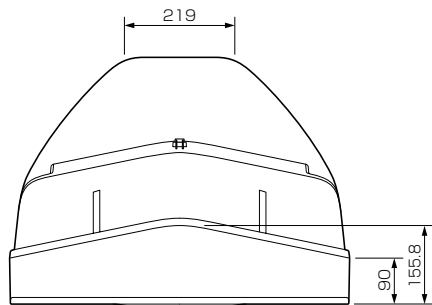

三菱BSアナログチューナー内蔵フラットワイドテレビ 28T-D105S (テレビ台 S-298FK1)

■寸法図 単位: mm 縮尺率: 1/15

テレビ上面図

テレビ台上面図

テレビ底面図

正面図

側面図

■仕様

形名	28T-D105S
画面寸法	幅 572 mm×高さ 322 mm / 対角 657 mm
同期信号	水平: 15.734 kHz
引き込み範囲	垂直: 59.94 Hz
アンテナ入力	VHF/UHF: 一軸 75 Ω BS: 75 Ω (C15形) 兼コンバーター用電源 (DC 15 V) 出力
映像・音声入出力	「ビデオ入力」 映像5系統 ビデオ入力1, 3はY/C分離映像(S端子)またはコンポジット映像(RCA端子)、 ビデオ入力2はコンポジット映像(RCA端子)、 ビデオ入力4, 5はコンポーネント映像(D端子) ※S端子はS2映像対応、D端子はD1映像対応 音声 ステレオ (RCA端子×2) 5系統 ※ビデオ入力2はBSデコーダ入力と兼用 「AFC入力」 (RCA端子) 1系統 「ビデオ出力」 映像 コンポジット (RCA端子) 1系統、音声 ステレオ (RCA端子×2) 1系統 「ビットストリーム出力」 (RCA端子) 1系統 「検波出力」 (RCA端子) 1系統 「ヘッドホン」 (φ3.5 mm ステレオミニジャック) 1系統
内蔵スピーカー	フルレンジ 5 cm×9 cm 楕円形 2個 (3 W + 3 W)
電源	AC 100 V 50/60 Hz
消費電力	131 W (年間消費電力量: 126 kWh/年) 本体主電源「切」時: 約 0 W * リモコン待機時: 0.1 W
電源コード	1.9 m
外形寸法	28T-D105S: 幅 675 mm×高さ 502 mm×奥行き 503 mm S-298FK1: 幅 675 mm×高さ 460 mm×奥行き 571 mm
質量	28T-D105S: 35.6 kg S-298FK1: 21.5 kg
梱包寸法	28T-D105S: 幅 740 mm×高さ 585 mm×奥行き 564 mm S-298FK1: 幅 770 mm×高さ 114 mm×奥行き 599 mm
梱包質量	28T-D105S: 40 kg S-298FK1: 23 kg
付属品	リモコン、単3乾電池(×2)、テレビ台への固定用部品