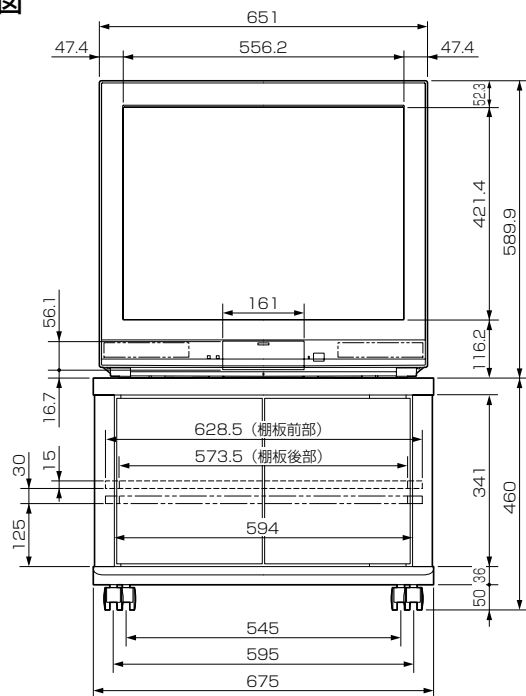

三菱BSアナログチューナー内蔵フラットテレビ 29T-D105S (テレビ台 S-298FK1)

■寸法図 単位：mm 縮尺率：1/15

テレビ上面図

テレビ台上面図

テレビ底面図

正面図

側面図

■仕様

形名	29T-D105S
画面寸法	幅 541 mm×高さ 406 mm / 対角 676 mm
同期信号	水平：15.734 kHz
引き込み範囲	垂直：59.94 Hz
アンテナ入力	VHF/UHF：一軸 75 Ω BS：75 Ω (C15形) 兼コンバーター用電源 (DC 15 V) 出力
映像・音声入出力	「ビデオ入力」 映像5系統 ビデオ入力1, 3はY/C分離映像(S端子)またはコンポジット映像(RCA端子)、 ビデオ入力2はコンポジット映像(RCA端子)、 ビデオ入力4, 5はコンポーネント映像(D端子) ※S端子はS1映像対応、D端子はD1映像対応 音声 ステレオ (RCA端子×2) 5系統 ※ビデオ入力2はBSデコーダ入力と兼用 「AFC入力」 (RCA端子) 1系統 「ビデオ出力」 映像 コンポジット (RCA端子) 1系統、音声 ステレオ (RCA端子×2) 1系統 「ビットストリーム出力」 (RCA端子) 1系統 「検波出力」 (RCA端子) 1系統 「ヘッドホン」 (φ3.5 mm ステレオミニジャック) 1系統
内蔵スピーカー	フルレンジ 5 cm×9 cm 楕円形 2個 (3 W + 3 W)
電源	AC 100 V 50/60 Hz
消費電力	131 W (年間消費電力量：133 kWh/年) 本体主電源「切」時：約 0 W * リモコン待機時：0.1 W
電源コード	1.9 m
外形寸法	29T-D105S：幅 651 mm×高さ 590 mm×奥行き 502 mm S-298FK1：幅 675 mm×高さ 460 mm×奥行き 571 mm
質量	29T-D105S：39.4 kg S-298FK1：21.5 kg
梱包寸法	29T-D105S：幅 725 mm×高さ 676 mm×奥行き 571 mm S-298FK1：幅 770 mm×高さ 114 mm×奥行き 599 mm
梱包質量	29T-D105S：43 kg S-298FK1：23 kg
付属品	リモコン、単3乾電池(×2)、テレビ台への固定用部品