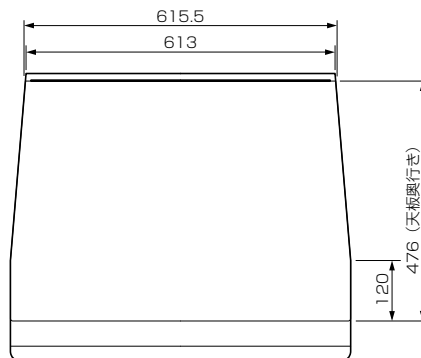

三菱BSアナログチューナー内蔵フラットテレビ 29T-D105S (テレビ台 S-298FK1)

■寸法図 単位：mm 縮尺率：1/15

テレビ上面図

テレビ台上面図

テレビ底面図

正面図

側面図

■仕様

形名	29T-D105S
画面寸法	幅 541 mm×高さ 406 mm / 対角 676 mm
同期信号	水平：15.734 kHz
引き込み範囲	垂直：59.94 Hz
アンテナ入力	VHF/UHF：一軸 75 Ω BS：75 Ω (C15形) 兼コンバーター用電源 (DC 15 V) 出力
映像・音声入出力	「ビデオ入力」 映像5系統 ビデオ入力1, 3はY/C分離映像(S端子)またはコンポジット映像(RCA端子)、 ビデオ入力2はコンポジット映像(RCA端子)、 ビデオ入力4, 5はコンポーネント映像(D端子) ※S端子はS1映像対応、D端子はD1映像対応 音声 ステレオ (RCA端子×2) 5系統 ※ビデオ入力2はBSデコーダ入力と兼用 「AFC入力」 (RCA端子) 1系統 「ビデオ出力」 映像 コンポジット (RCA端子) 1系統、音声 ステレオ (RCA端子×2) 1系統 「ビットストリーム出力」 (RCA端子) 1系統 「検波出力」 (RCA端子) 1系統 「ヘッドホン」 (φ3.5 mm ステレオミニジャック) 1系統
内蔵スピーカー	フルレンジ 5 cm×9 cm 楕円形 2個 (3 W + 3 W)
電源	AC 100 V 50/60 Hz
消費電力	131 W (年間消費電力量：133 kWh/年) 本体主電源「切」時：約 0 W * リモコン待機時：0.1 W
電源コード	1.9 m
外形寸法	29T-D105S：幅 651 mm×高さ 590 mm×奥行き 502 mm S-298FK1：幅 675 mm×高さ 460 mm×奥行き 571 mm
質量	29T-D105S：39.4 kg S-298FK1：21.5 kg
梱包寸法	29T-D105S：幅 725 mm×高さ 676 mm×奥行き 571 mm S-298FK1：幅 770 mm×高さ 114 mm×奥行き 599 mm
梱包質量	29T-D105S：43 kg S-298FK1：23 kg
付属品	リモコン、単3乾電池(×2)、テレビ台への固定用部品