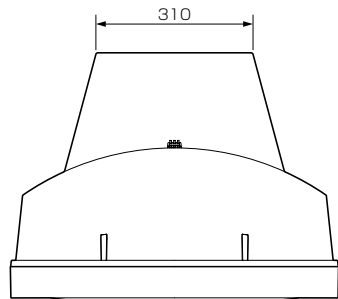

三菱BSアナログチューナー内蔵フラットテレビ 29T-D105S (テレビ台 S-298FK1)

■寸法図 単位：mm 縮尺率：1/15

テレビ上面図

テレビ台上面図

テレビ底面図

正面図

側面図

■仕様

形名	29T-D105S
画面寸法	幅 541 mm×高さ 406 mm / 対角 676 mm
同期信号	水平：15.734 kHz
引き込み範囲	垂直：59.94 Hz
アンテナ入力	VHF/UHF：一軸 75 Ω BS：75 Ω (C15形) 兼コンバーター用電源 (DC 15 V) 出力
映像・音声入出力	「ビデオ入力」 映像5系統 ビデオ入力1, 3はY/C分離映像(S端子)またはコンポジット映像(RCA端子)、 ビデオ入力2はコンポジット映像(RCA端子)、 ビデオ入力4, 5はコンポーネント映像(D端子) ※S端子はS1映像対応、D端子はD1映像対応 音声 ステレオ (RCA端子×2) 5系統 ※ビデオ入力2はBSデコーダ入力と兼用 「AFC入力」 (RCA端子) 1系統 「ビデオ出力」 映像 コンポジット (RCA端子) 1系統、音声 ステレオ (RCA端子×2) 1系統 「ビットストリーム出力」 (RCA端子) 1系統 「検波出力」 (RCA端子) 1系統 「ヘッドホン」 (φ3.5 mm ステレオミニジャック) 1系統
内蔵スピーカー	フルレンジ 5 cm×9 cm 楕円形 2個 (3 W + 3 W)
電源	AC 100 V 50/60 Hz
消費電力	131 W (年間消費電力量：133 kWh/年) 本体主電源「切」時：約 0 W * リモコン待機時：0.1 W
電源コード	1.9 m
外形寸法	29T-D105S：幅 651 mm×高さ 590 mm×奥行き 502 mm S-298FK1：幅 675 mm×高さ 460 mm×奥行き 571 mm
質量	29T-D105S：39.4 kg S-298FK1：21.5 kg
梱包寸法	29T-D105S：幅 725 mm×高さ 676 mm×奥行き 571 mm S-298FK1：幅 770 mm×高さ 114 mm×奥行き 599 mm
梱包質量	29T-D105S：43 kg S-298FK1：23 kg
付属品	リモコン、単3乾電池(×2)、テレビ台への固定用部品