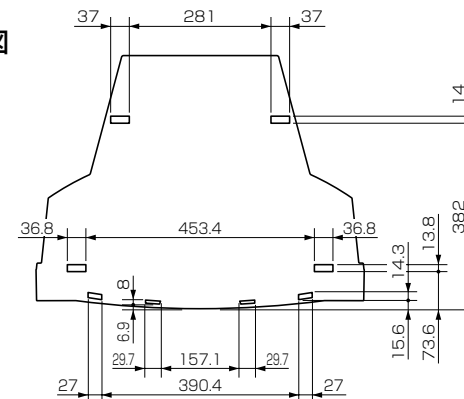

三菱BSアナログチューナー内蔵フラットテレビ 29T-D105S (テレビ台 S-298FK1)

■寸法図 単位：mm 縮尺率：1/15

テレビ上面図

テレビ台上面図

テレビ底面図

正面図

側面図

■仕様

形名	29T-D105S
画面寸法	幅 541 mm×高さ 406 mm / 対角 676 mm
同期信号	水平：15.734 kHz
引き込み範囲	垂直：59.94 Hz
アンテナ入力	VHF/UHF：一軸 75 Ω BS：75 Ω (C15形) 兼コンバーター用電源 (DC 15 V) 出力
映像・音声入出力	「ビデオ入力」 映像5系統 ビデオ入力1, 3はY/C分離映像(S端子)またはコンポジット映像(RCA端子)、 ビデオ入力2はコンポジット映像(RCA端子)、 ビデオ入力4, 5はコンポーネント映像(D端子) ※S端子はS1映像対応、D端子はD1映像対応 音声 ステレオ (RCA端子×2) 5系統 ※ビデオ入力2はBSデコーダ入力と兼用 「AFC入力」 (RCA端子) 1系統 「ビデオ出力」 映像 コンポジット (RCA端子) 1系統、音声 ステレオ (RCA端子×2) 1系統 「ビットストリーム出力」 (RCA端子) 1系統 「検波出力」 (RCA端子) 1系統 「ヘッドホン」 (φ3.5 mm ステレオミニジャック) 1系統
内蔵スピーカー	フルレンジ 5 cm×9 cm 楕円形 2個 (3 W + 3 W)
電源	AC 100 V 50/60 Hz
消費電力	131 W (年間消費電力量：133 kWh/年) 本体主電源「切」時：約 0 W * リモコン待機時：0.1 W
電源コード	1.9 m
外形寸法	29T-D105S：幅 651 mm×高さ 590 mm×奥行き 502 mm S-298FK1：幅 675 mm×高さ 460 mm×奥行き 571 mm
質量	29T-D105S：39.4 kg S-298FK1：21.5 kg
梱包寸法	29T-D105S：幅 725 mm×高さ 676 mm×奥行き 571 mm S-298FK1：幅 770 mm×高さ 114 mm×奥行き 599 mm
梱包質量	29T-D105S：43 kg S-298FK1：23 kg
付属品	リモコン、単3乾電池(×2)、テレビ台への固定用部品