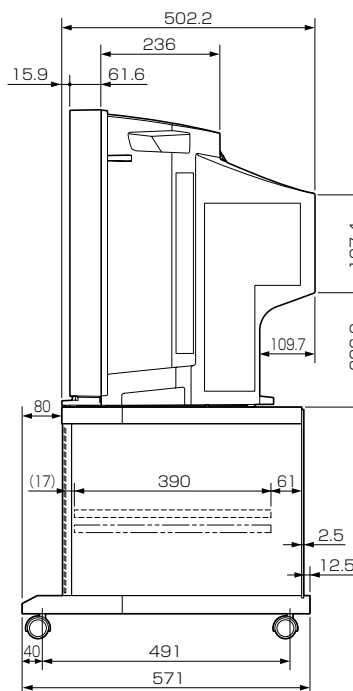

三菱BSアナログチューナー内蔵フラットテレビ 29T-D105S (テレビ台 S-298FK1)

■寸法図 単位：mm 縮尺率：1/15

テレビ上面図

テレビ台上面図

テレビ底面図

正面図

側面図

■仕様

形名	29T-D105S
画面寸法	幅 541 mm×高さ 406 mm / 対角 676 mm
同期信号	水平：15.734 kHz
引き込み範囲	垂直：59.94 Hz
アンテナ入力	VHF/UHF：一軸 75 Ω BS：75 Ω (C15形) 兼コンバーター用電源 (DC 15 V) 出力
映像・音声入出力	「ビデオ入力」 映像5系統 ビデオ入力1, 3はY/C分離映像(S端子)またはコンポジット映像(RCA端子)、 ビデオ入力2はコンポジット映像(RCA端子)、 ビデオ入力4, 5はコンポーネント映像(D端子) ※S端子はS1映像対応、D端子はD1映像対応 音声 ステレオ (RCA端子×2) 5系統 ※ビデオ入力2はBSデコーダ入力と兼用 「AFC入力」 (RCA端子) 1系統 「ビデオ出力」 映像 コンポジット (RCA端子) 1系統、音声 ステレオ (RCA端子×2) 1系統 「ビットストリーム出力」 (RCA端子) 1系統 「検波出力」 (RCA端子) 1系統 「ヘッドホン」 (φ3.5 mm ステレオミニジャック) 1系統
内蔵スピーカー	フルレンジ 5 cm×9 cm 楕円形 2個 (3 W + 3 W)
電源	AC 100 V 50/60 Hz
消費電力	131 W (年間消費電力量：133 kWh/年) 本体主電源「切」時：約 0 W * リモコン待機時：0.1 W
電源コード	1.9 m
外形寸法	29T-D105S：幅 651 mm×高さ 590 mm×奥行き 502 mm S-298FK1：幅 675 mm×高さ 460 mm×奥行き 571 mm
質量	29T-D105S：39.4 kg S-298FK1：21.5 kg
梱包寸法	29T-D105S：幅 725 mm×高さ 676 mm×奥行き 571 mm S-298FK1：幅 770 mm×高さ 114 mm×奥行き 599 mm
梱包質量	29T-D105S：43 kg S-298FK1：23 kg
付属品	リモコン、単3乾電池(×2)、テレビ台への固定用部品