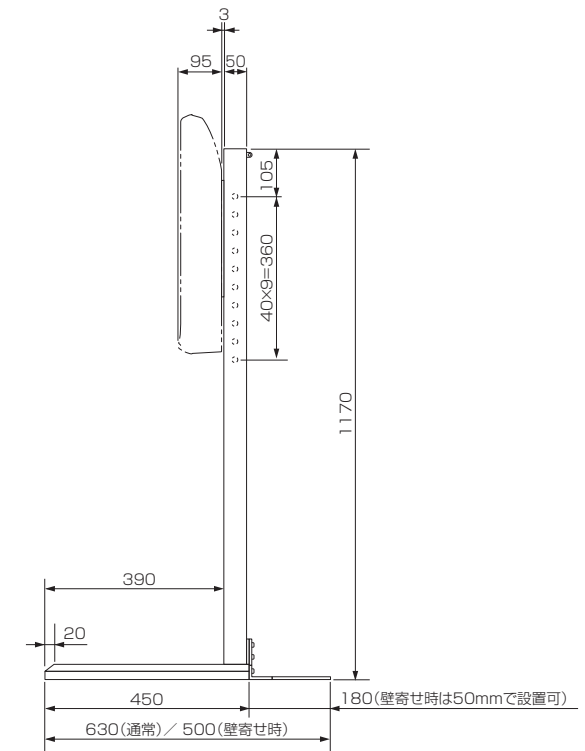

三菱液晶テレビスタンド LF-KL75(液晶テレビ LCD-32CB1用)

■寸法図 単位:mm

上面

正面

側面

■仕様

外形寸法	幅 600 mm×高さ 1170 mm×奥行き 630 mm
質量	25 kg
梱包寸法	幅 1250 mm×高さ 175 mm×奥行き 650 mm
梱包質量	34 kg
液晶テレビ取り付け用ネジ	M4×16 (6本)

仕様は改良などのため一部変更する場合があります。

作成日付	2010年11月	形名	三菱液晶テレビスタンド LF-KL75
三菱電機株式会社 京都製作所		整理番号	10-B43