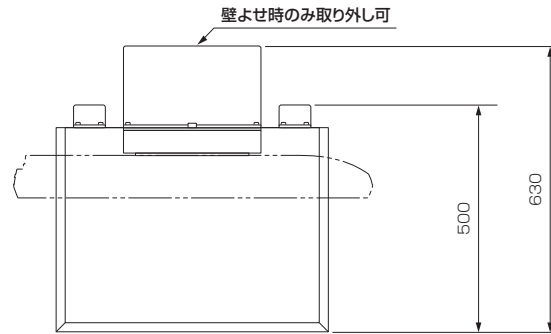

三菱液晶テレビスタンド LF-KL75(液晶テレビ LCD-32CB1用)

■寸法図 単位:mm

上面

正面

側面

■仕様

外形寸法	幅 600 mm×高さ 1170 mm×奥行き 630 mm
質量	25 kg
梱包寸法	幅 1250 mm×高さ 175 mm×奥行き 650 mm
梱包質量	34 kg
液晶テレビ取り付け用ネジ	M4×16 (6本)

仕様は改良などのため一部変更する場合があります。