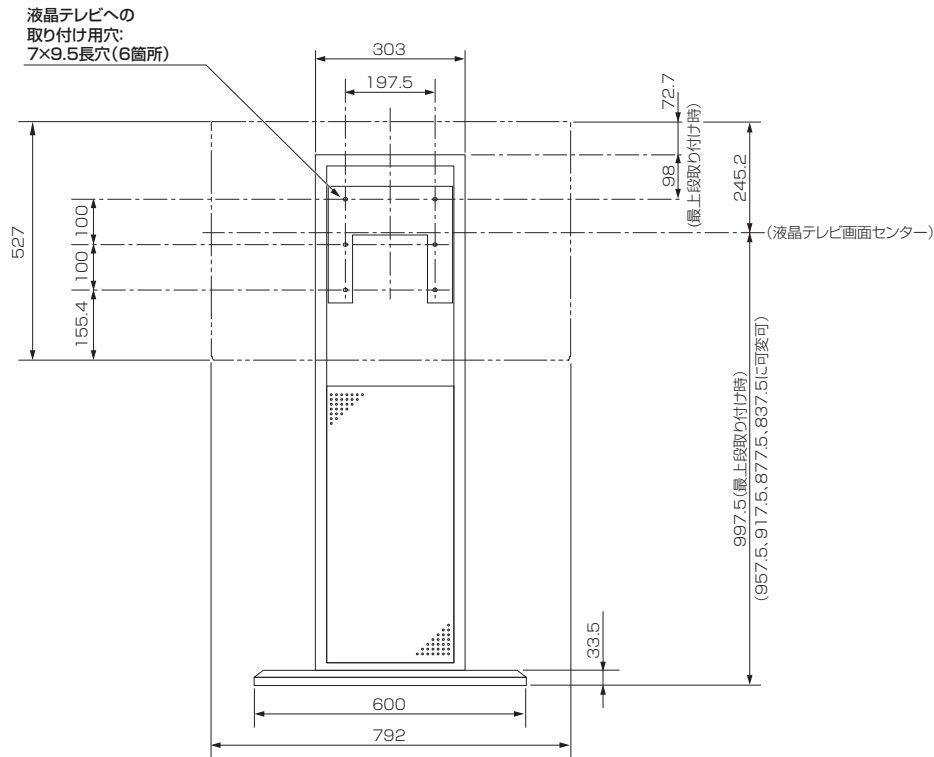

三菱液晶テレビスタンド LF-KL75(液晶テレビ LCD-32CB1用)

■寸法図 単位:mm

上面

正面

側面

■仕様

外形寸法	幅 600 mm×高さ 1170 mm×奥行き 630 mm
質量	25 kg
梱包寸法	幅 1250 mm×高さ 175 mm×奥行き 650 mm
梱包質量	34 kg
液晶テレビ取り付け用ネジ	M4×16 (6本)

仕様は改良などのため一部変更する場合があります。

作成日付	2010年11月	形名	三菱液晶テレビスタンド LF-KL75
三菱電機株式会社 京都製作所		整理番号	10-B43