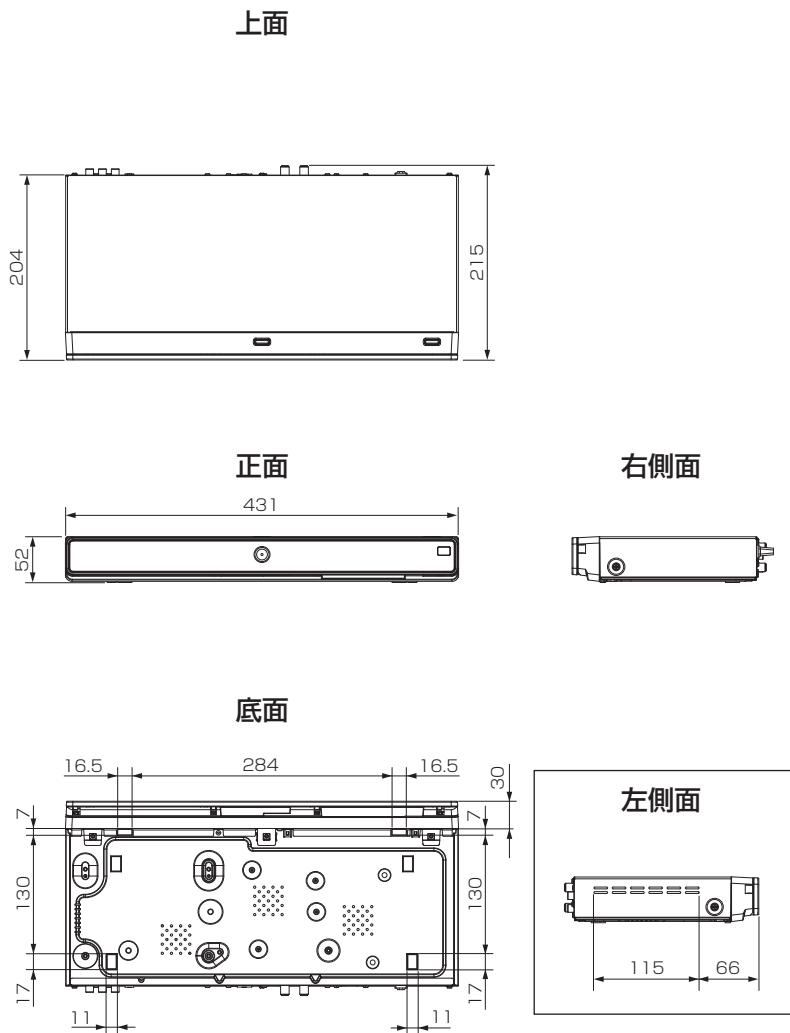

三菱ブルーレイディスクレコーダー 〈DVR-BZ265〉

■外形寸法図 単位:mm

■前面(ドアが開いた状態)

■背面

■仕様

電源	AC100 V 50/60 Hz	
消費電力	26 W	
待機時消費電力	表示部点灯時: 0.9 W	
地上デジタルアンテナ入力	75Ω コネクター	
地上デジタルアンテナ出力	75Ω コネクター (CATV/バスルー方式対応)	
BS/110度CSアンテナ入力	75Ω コネクター	
BS/110度CSアンテナ出力	75Ω コネクター (コンバーター用電源出力 DC15 V)	
映像・音声入力	映像	ピンジャック×1 (背面)
	音声(L, R)	ピンジャック×各1 (背面)
	i.LINK(TS)	i.LINK S400(TS)×1 (背面)
映像・音声出力	HDMI	HDMI端子×1 (背面)
	映像	ピンジャック×1 (背面)
	音声(L, R)	ピンジャック×各1 (背面)
その他	光デジタル音声	光コネクター×1 (背面)
	LAN	10BASE-T/100BASE-T ×1 (背面)
	SDカードスロット	SDカードスロット×1 (前面)
	USB端子	USB端子×1 (前面)
外形寸法(突起部含まず)	幅 431 × 高さ 52 × 奥行き 204 mm	
質量	2.9 kg	
付属品	リモコン 1個 単4乾電池 2個 アンテナケーブル 1本 B-CASカード 1枚	

■梱包仕様

梱包寸法	幅 520 × 高さ 119 × 奥行き 331 mm
梱包質量	4.3 kg

※仕様は改良などのため一部変更する場合があります。

作成日付	2012年5月	形名	三菱ブルーレイディスクレコーダー DVR-BZ265
三菱電機株式会社 京都製作所		整理番号	00132