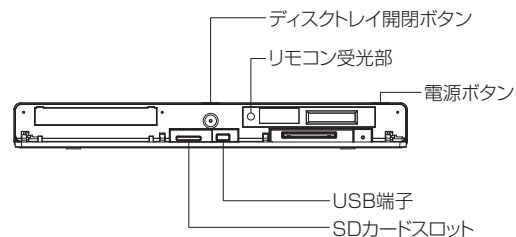

三菱ブルーレイディスクレコーダー 〈DVR-BZ265〉

■外形寸法図 単位:mm

■前面(ドアが開いた状態)

■背面

■仕様

電源	AC100 V 50/60 Hz	
消費電力	26 W	
待機時消費電力	表示部点灯時: 0.9 W	
地上デジタルアンテナ入力	75Ω コネクター	
地上デジタルアンテナ出力	75Ω コネクター (CATV/バスルー方式対応)	
BS/110度CSアンテナ入力	75Ω コネクター	
BS/110度CSアンテナ出力	75Ω コネクター (コンバーター用電源出力 DC15 V)	
映像・音声入力	映像	ピンジャック×1 (背面)
	音声(L, R)	ピンジャック×各1 (背面)
	i.LINK(TS)	i.LINK S400(TS)×1 (背面)
映像・音声出力	HDMI	HDMI端子×1 (背面)
	映像	ピンジャック×1 (背面)
	音声(L, R)	ピンジャック×各1 (背面)
その他	光デジタル音声	光コネクター×1 (背面)
	LAN	10BASE-T/100BASE-T ×1 (背面)
	SDカードスロット	SDカードスロット×1 (前面)
	USB端子	USB端子×1 (前面)
外形寸法(突起部含まず)	幅 431 × 高さ 52 × 奥行き 204 mm	
質量	2.9 kg	
付属品	リモコン 1個 単4乾電池 2個 アンテナケーブル 1本 B-CASカード 1枚	

■梱包仕様

梱包寸法	幅 520 × 高さ 119 × 奥行き 331 mm
梱包質量	4.3 kg

※仕様は改良などのため一部変更する場合があります。

作成日付	2012年5月	形名	三菱ブルーレイディスクレコーダー DVR-BZ265
三菱電機株式会社 京都製作所		整理番号	00132