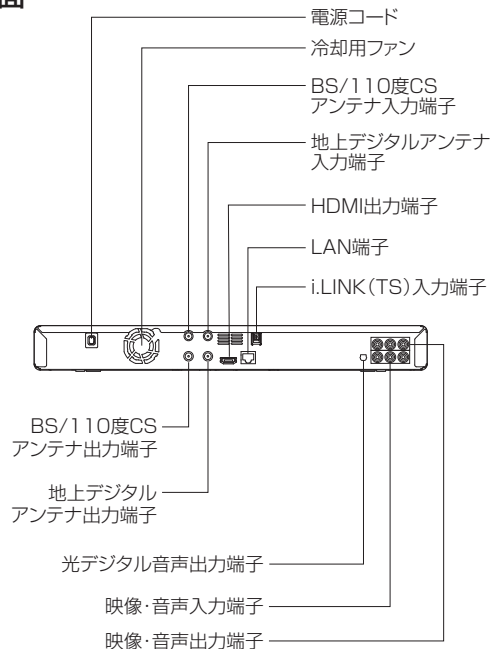

三菱ブルーレイディスクレコーダー 〈DVR-BZ265〉

■外形寸法図 単位:mm

■前面(ドアが開いた状態)

■背面

■仕様

電源	AC100 V 50/60 Hz	
消費電力	26 W	
待機時消費電力	表示部点灯時: 0.9 W	
地上デジタルアンテナ入力	75Ω コネクター	
地上デジタルアンテナ出力	75Ω コネクター (CATV/バスルー方式対応)	
BS/110度CSアンテナ入力	75Ω コネクター	
BS/110度CSアンテナ出力	75Ω コネクター (コンバーター用電源出力 DC15 V)	
映像・音声入力	映像	ピンジャック×1 (背面)
	音声(L, R)	ピンジャック×各1 (背面)
	i.LINK(TS)	i.LINK S400(TS)×1 (背面)
映像・音声出力	HDMI	HDMI端子×1 (背面)
	映像	ピンジャック×1 (背面)
	音声(L, R)	ピンジャック×各1 (背面)
その他	光デジタル音声	光コネクター×1 (背面)
	LAN	10BASE-T/100BASE-T ×1 (背面)
	SDカードスロット	SDカードスロット×1 (前面)
	USB端子	USB端子×1 (前面)
外形寸法(突起部含まず)	幅 431 × 高さ 52 × 奥行き 204 mm	
質量	2.9 kg	
付属品	リモコン 1個 単4乾電池 2個 アンテナケーブル 1本 B-CASカード 1枚	

■梱包仕様

梱包寸法	幅 520 × 高さ 119 × 奥行き 331 mm
梱包質量	4.3 kg

※仕様は改良などのため一部変更する場合があります。

作成日付	2012年5月	形名	三菱ブルーレイディスクレコーダー DVR-BZ265
三菱電機株式会社 京都製作所		整理番号	00132