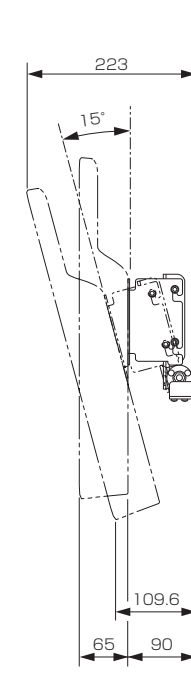

壁掛け金具 (チルト式) PS-6F-MK03C (液晶テレビ LCD-32LB4用)

■寸法図 単位: mm

上面

正面

側面

■仕様

外形寸法	幅 206.4 mm×高さ 200 mm×奥行き 90 mm
質量	2.7 kg
梱包寸法	幅 230 mm×高さ 131 mm×奥行き 230 mm
梱包質量	2.9 kg
付属品	液晶テレビ取り付け用ネジ (M4×14) ×6

仕様は改良などのため一部変更する場合があります。

作成日付	2013年6月18日	形名	壁掛け金具 (チルト式) PS-6F-MK03C
三菱電機株式会社 京都製作所		整理番号	13-B12