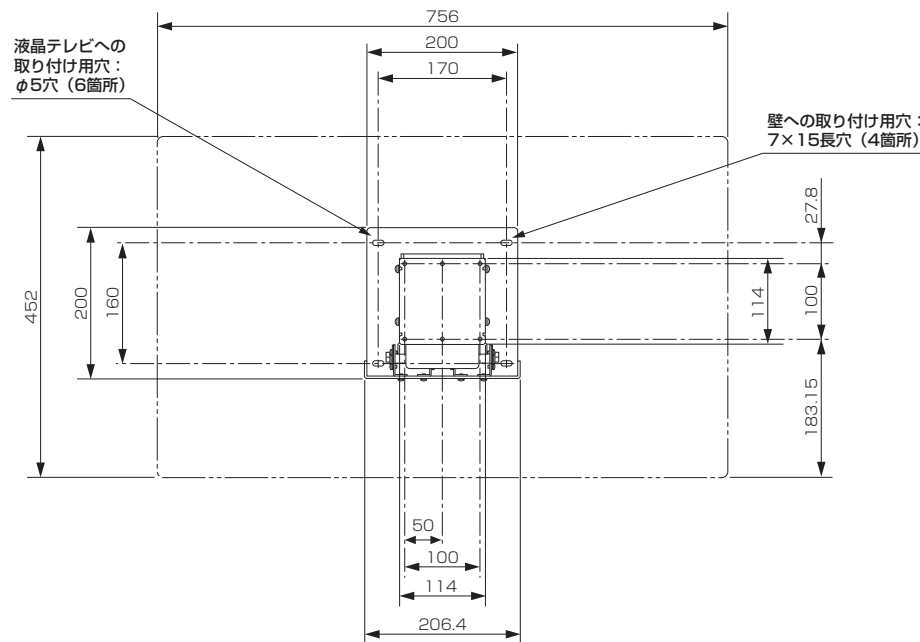

壁掛け金具 (チルト式) PS-6F-MK03C (液晶テレビ LCD-32LB4用)

■寸法図 単位: mm

上面

正面

側面

■仕様

外形寸法	幅 206.4 mm×高さ 200 mm×奥行き 90 mm
質量	2.7 kg
梱包寸法	幅 230 mm×高さ 131 mm×奥行き 230 mm
梱包質量	2.9 kg
付属品	液晶テレビ取り付け用ネジ (M4×14) ×6

仕様は改良などのため一部変更する場合があります。