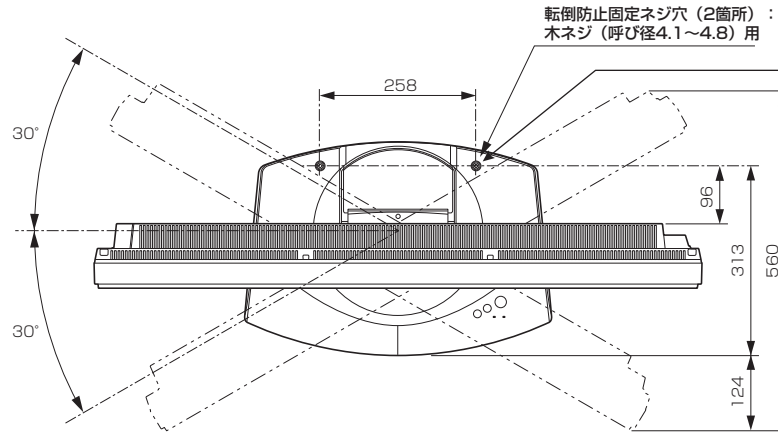

三菱液晶テレビ LCD-42BHR300

■寸法図 単位：mm

上面

底面

正面

側面

背面

作成日付	2010年3月	形名	三菱液晶テレビ LCD-42BHR300
三菱電機株式会社 京都製作所		整理番号	10-B06 (1/2)

三菱液晶テレビ LCD-42BHR300

■仕様

形名	LCD-42BHR300	
液晶モジュール	サイズ	42V形、アスペクト比16:9
	画素数	1920×1080 (Full HD)
受信チャンネル	VHF: 1~12チャンネル、UHF: 13~62チャンネル、CATV: C13~C63チャンネル、地上デジタル: 000~999チャンネル、BSデジタル: 000~999チャンネル、110度CSデジタル: 000~999チャンネル	
アンテナ入力	地上デジタル/アナログ: VHF/UHF 一軸 75Ω、BS・110度CSデジタル: 75Ω (C15形) 兼コンバーター用電源 (DC15V 4W以下) 出力	
接続端子	<p>「HDMI1入力」、「HDMI2入力」、「HDMI3入力」(側面端子)に以下が1系統ずつ ※PC入力には対応していません</p> <ul style="list-style-type: none"> デジタル映像・音声 (Type A 19ピン) <ul style="list-style-type: none"> ※映像: 480i、480p、1080i、720p、1080pに対応 音声: リニアPCM 2ch、サンプリング周波数32/44.1/48 kHzに対応 <p>「ビデオ1入力」、「ビデオ2入力」、「側面端子入力」に以下が1系統ずつ</p> <ul style="list-style-type: none"> Y/C分離映像(S端子: ビデオ1入力、側面端子のみ。S2映像対応) またはコンポジット映像(RCA端子) ※同時差込み時はS端子優先 ステレオ音声 (RCA端子×2) <p>「デジタル音声(光)出力」</p> <ul style="list-style-type: none"> デジタル音声(光端子) 1系統 ※MPEG2 AAC 5.1 ch、PCMに対応 <p>「音声モニター出力」(φ3.5 mm ステレオミニジャック) 1系統</p> <p>「ヘッドホン」(φ3.5 mm ステレオミニジャック) 1系統</p> <p>「LAN端子」10BASE-T/100BASE-TX (モジュラージャックRJ-45) 1系統</p> <p>「電話回線」(モジュラージャックRJ-11) 1系統 2400bps (着呼機能なし)</p> <p>「i.LINK端子」(S400 TS) 1系統</p> <p>「SDカードスロット」(側面) 1系統 DCF規格の画像データに対応</p> <p>「USB入力」(側面) 1系統</p>	
内蔵スピーカー	(12.6 cm × 5.8 cm) × 2 (実用最大出力 (JEITA) 10 W + 10 W)	
使用温度	0℃ ~ 40℃	
電源	AC 100 V 50/60 Hz	
消費電力	198 W 本体主電源「切」時: 0 W リモコン待機時: 0.3 W (高速起動「入」時: 約38 W)	
年間消費電力量*1	137 kWh/年(標準*2時)	平成20年度改正省エネ法に基づく数値
	178 kWh/年(標準*2時)	平成22年度改正省エネ法に基づく数値
電源コード	2 m	
外形寸法	幅 1006±1.0 mm×高さ 699±1.0 mm×奥行き 353.5±0.4 mm	
質量	24 kg	
梱包寸法	幅 1111 mm×高さ 771 mm×奥行き 422 mm	
梱包質量	28.5 kg	
付属品	リモコン、単3乾電池 (×2)、B-CASカード、BS・110度CSデジタル放送受信紹介パンフレット、ご購入時アンケート用パンフレット、取扱説明書、テレビ台への固定用部品	