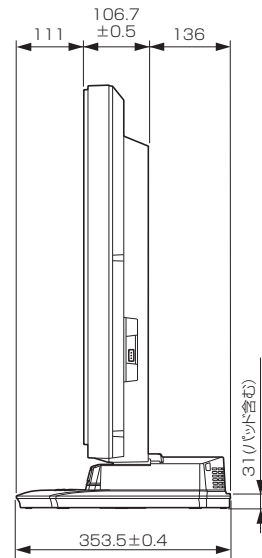

三菱液晶テレビ LCD-42BHR300

■寸法図 単位：mm

上面

底面

正面

側面

背面

作成日付	2010年3月	形名	三菱液晶テレビ LCD-42BHR300
三菱電機株式会社 京都製作所		整理番号	10-B06 (1/2)

三菱液晶テレビ LCD-42BHR300

■仕様

形名	LCD-42BHR300	
液晶モジュール	サイズ	42V形、アスペクト比16:9
	画素数	1920×1080 (Full HD)
受信チャンネル	VHF: 1~12チャンネル、UHF: 13~62チャンネル、CATV: C13~C63チャンネル、地上デジタル: 000~999チャンネル、BSデジタル: 000~999チャンネル、110度CSデジタル: 000~999チャンネル	
アンテナ入力	地上デジタル/アナログ: VHF/UHF 一軸 75Ω、BS・110度CSデジタル: 75Ω (C15形) 兼コンバーター用電源 (DC15V 4W以下) 出力	
接続端子	<p>「HDMI1入力」、「HDMI2入力」、「HDMI3入力」(側面端子)に以下が1系統ずつ ※PC入力には対応していません</p> <ul style="list-style-type: none"> デジタル映像・音声 (Type A 19ピン) <ul style="list-style-type: none"> ※映像: 480i、480p、1080i、720p、1080pに対応 音声: リニアPCM 2ch、サンプリング周波数32/44.1/48 kHzに対応 <p>「ビデオ1入力」、「ビデオ2入力」、「側面端子入力」に以下が1系統ずつ</p> <ul style="list-style-type: none"> Y/C分離映像(S端子: ビデオ1入力、側面端子のみ。S2映像対応) またはコンポジット映像(RCA端子) ※同時差込み時はS端子優先 ステレオ音声 (RCA端子×2) <p>「デジタル音声(光)出力」</p> <ul style="list-style-type: none"> デジタル音声(光端子) 1系統 ※MPEG2 AAC 5.1 ch、PCMに対応 <p>「音声モニター出力」(φ3.5 mm ステレオミニジャック) 1系統</p> <p>「ヘッドホン」(φ3.5 mm ステレオミニジャック) 1系統</p> <p>「LAN端子」10BASE-T/100BASE-TX (モジュラージャックRJ-45) 1系統</p> <p>「電話回線」(モジュラージャックRJ-11) 1系統 2400bps (着呼機能なし)</p> <p>「i.LINK端子」(S400 TS) 1系統</p> <p>「SDカードスロット」(側面) 1系統 DCF規格の画像データに対応</p> <p>「USB入力」(側面) 1系統</p>	
内蔵スピーカー	(12.6 cm × 5.8 cm) × 2 (実用最大出力 (JEITA) 10 W + 10 W)	
使用温度	0℃ ~ 40℃	
電源	AC 100 V 50/60 Hz	
消費電力	198 W 本体主電源「切」時: 0 W リモコン待機時: 0.3 W (高速起動「入」時: 約38 W)	
年間消費電力量*1	137 kWh/年(標準*2時)	平成20年度改正省エネ法に基づく数値
	178 kWh/年(標準*2時)	平成22年度改正省エネ法に基づく数値
電源コード	2 m	
外形寸法	幅 1006±1.0 mm×高さ 699±1.0 mm×奥行き 353.5±0.4 mm	
質量	24 kg	
梱包寸法	幅 1111 mm×高さ 771 mm×奥行き 422 mm	
梱包質量	28.5 kg	
付属品	リモコン、単3乾電池 (×2)、B-CASカード、BS・110度CSデジタル放送受信紹介パンフレット、ご購入時アンケート用パンフレット、取扱説明書、テレビ台への固定用部品	