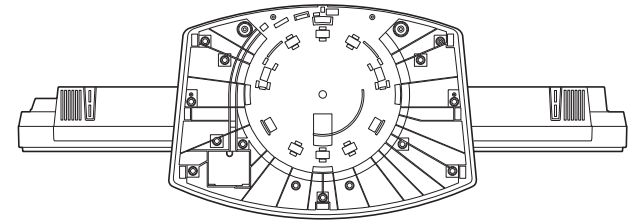

三菱液晶テレビ LCD-42BHR300

■寸法図 単位：mm

上面

底面

正面

側面

背面

作成日付	2010年3月	形名	三菱液晶テレビ LCD-42BHR300
三菱電機株式会社 京都製作所		整理番号	10-B06 (1/2)

三菱液晶テレビ LCD-42BHR300

■仕様

形名	LCD-42BHR300	
液晶モジュール	サイズ	42V形、アスペクト比16:9
	画素数	1920×1080 (Full HD)
受信チャンネル	VHF: 1~12チャンネル、UHF: 13~62チャンネル、CATV: C13~C63チャンネル、地上デジタル: 000~999チャンネル、BSデジタル: 000~999チャンネル、110度CSデジタル: 000~999チャンネル	
アンテナ入力	地上デジタル/アナログ: VHF/UHF 一軸 75Ω、BS・110度CSデジタル: 75Ω (C15形) 兼コンバーター用電源 (DC15V 4W以下) 出力	
接続端子	<p>「HDMI1入力」、「HDMI2入力」、「HDMI3入力」(側面端子)に以下が1系統ずつ ※PC入力には対応していません</p> <ul style="list-style-type: none"> デジタル映像・音声 (Type A 19ピン) <ul style="list-style-type: none"> ※映像: 480i、480p、1080i、720p、1080pに対応 音声: リニアPCM 2ch、サンプリング周波数32/44.1/48 kHzに対応 <p>「ビデオ1入力」、「ビデオ2入力」、「側面端子入力」に以下が1系統ずつ</p> <ul style="list-style-type: none"> Y/C分離映像(S端子: ビデオ1入力、側面端子のみ。S2映像対応) またはコンポジット映像(RCA端子) ※同時差込み時はS端子優先 ステレオ音声 (RCA端子×2) <p>「デジタル音声(光)出力」</p> <ul style="list-style-type: none"> デジタル音声(光端子) 1系統 ※MPEG2 AAC 5.1 ch、PCMに対応 <p>「音声モニター出力」(φ3.5 mm ステレオミニジャック) 1系統</p> <p>「ヘッドホン」(φ3.5 mm ステレオミニジャック) 1系統</p> <p>「LAN端子」10BASE-T/100BASE-TX (モジュラージャックRJ-45) 1系統</p> <p>「電話回線」(モジュラージャックRJ-11) 1系統 2400bps (着呼機能なし)</p> <p>「i.LINK端子」(S400 TS) 1系統</p> <p>「SDカードスロット」(側面) 1系統 DCF規格の画像データに対応</p> <p>「USB入力」(側面) 1系統</p>	
内蔵スピーカー	(12.6 cm × 5.8 cm) × 2 (実用最大出力 (JEITA) 10 W + 10 W)	
使用温度	0℃ ~ 40℃	
電源	AC 100 V 50/60 Hz	
消費電力	198 W 本体主電源「切」時: 0 W リモコン待機時: 0.3 W (高速起動「入」時: 約38 W)	
年間消費電力量*1	137 kWh/年(標準*2時)	平成20年度改正省エネ法に基づく数値
	178 kWh/年(標準*2時)	平成22年度改正省エネ法に基づく数値
電源コード	2 m	
外形寸法	幅 1006±1.0 mm×高さ 699±1.0 mm×奥行き 353.5±0.4 mm	
質量	24 kg	
梱包寸法	幅 1111 mm×高さ 771 mm×奥行き 422 mm	
梱包質量	28.5 kg	
付属品	リモコン、単3乾電池 (×2)、B-CASカード、BS・110度CSデジタル放送受信紹介パンフレット、ご購入時アンケート用パンフレット、取扱説明書、テレビ台への固定用部品	