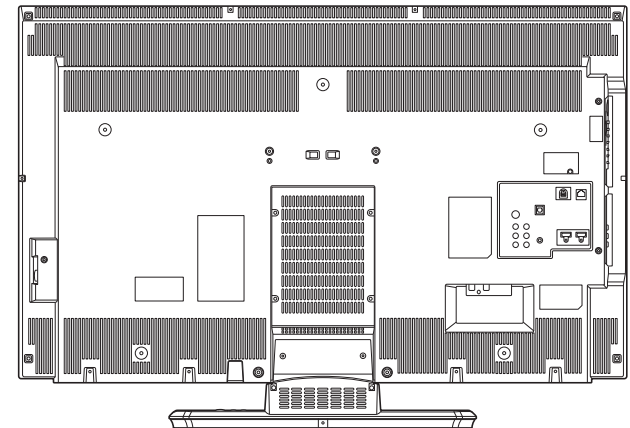

三菱液晶テレビ LCD-42BHR300

■寸法図 単位：mm

上面

底面

正面

側面

背面

作成日付	2010年3月	形名	三菱液晶テレビ LCD-42BHR300
三菱電機株式会社 京都製作所		整理番号	10-B06 (1/2)

三菱液晶テレビ LCD-42BHR300

■仕様

形名	LCD-42BHR300	
液晶モジュール	サイズ	42V形、アスペクト比16:9
	画素数	1920×1080 (Full HD)
受信チャンネル	VHF: 1~12チャンネル、UHF: 13~62チャンネル、CATV: C13~C63チャンネル、地上デジタル: 000~999チャンネル、BSデジタル: 000~999チャンネル、110度CSデジタル: 000~999チャンネル	
アンテナ入力	地上デジタル/アナログ: VHF/UHF 一軸 75Ω、BS・110度CSデジタル: 75Ω (C15形) 兼コンバーター用電源 (DC15V 4W以下) 出力	
接続端子	<p>「HDMI1入力」、「HDMI2入力」、「HDMI3入力」(側面端子)に以下が1系統ずつ ※PC入力には対応していません</p> <ul style="list-style-type: none"> デジタル映像・音声 (Type A 19ピン) <ul style="list-style-type: none"> ※映像: 480i、480p、1080i、720p、1080pに対応 音声: リニアPCM 2ch、サンプリング周波数32/44.1/48 kHzに対応 <p>「ビデオ1入力」、「ビデオ2入力」、「側面端子入力」に以下が1系統ずつ</p> <ul style="list-style-type: none"> Y/C分離映像(S端子: ビデオ1入力、側面端子のみ。S2映像対応) またはコンポジット映像(RCA端子) ※同時差込み時はS端子優先 ステレオ音声 (RCA端子×2) <p>「デジタル音声(光)出力」</p> <ul style="list-style-type: none"> デジタル音声(光端子) 1系統 ※MPEG2 AAC 5.1 ch、PCMに対応 <p>「音声モニター出力」(φ3.5 mm ステレオミニジャック) 1系統</p> <p>「ヘッドホン」(φ3.5 mm ステレオミニジャック) 1系統</p> <p>「LAN端子」10BASE-T/100BASE-TX (モジュラージャックRJ-45) 1系統</p> <p>「電話回線」(モジュラージャックRJ-11) 1系統 2400bps (着呼機能なし)</p> <p>「i.LINK端子」(S400 TS) 1系統</p> <p>「SDカードスロット」(側面) 1系統 DCF規格の画像データに対応</p> <p>「USB入力」(側面) 1系統</p>	
内蔵スピーカー	(12.6 cm × 5.8 cm) × 2 (実用最大出力 (JEITA) 10 W + 10 W)	
使用温度	0℃ ~ 40℃	
電源	AC 100 V 50/60 Hz	
消費電力	198 W 本体主電源「切」時: 0 W リモコン待機時: 0.3 W (高速起動「入」時: 約38 W)	
年間消費電力量*1	137 kWh/年(標準*2時)	平成20年度改正省エネ法に基づく数値
	178 kWh/年(標準*2時)	平成22年度改正省エネ法に基づく数値
電源コード	2 m	
外形寸法	幅 1006±1.0 mm×高さ 699±1.0 mm×奥行き 353.5±0.4 mm	
質量	24 kg	
梱包寸法	幅 1111 mm×高さ 771 mm×奥行き 422 mm	
梱包質量	28.5 kg	
付属品	リモコン、単3乾電池 (×2)、B-CASカード、BS・110度CSデジタル放送受信紹介パンフレット、ご購入時アンケート用パンフレット、取扱説明書、テレビ台への固定用部品	