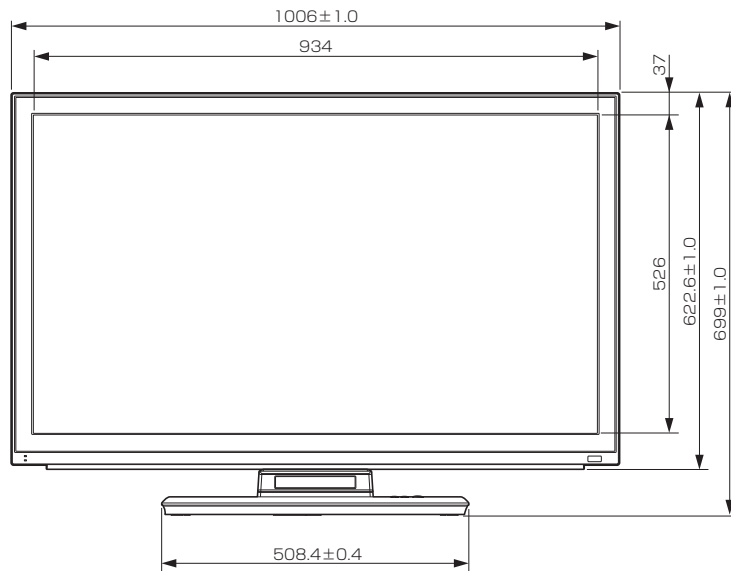

三菱液晶テレビ LCD-42BHR300

■寸法図 単位：mm

上面

底面

正面

側面

背面

作成日付	2010年3月	形名	三菱液晶テレビ LCD-42BHR300
三菱電機株式会社 京都製作所		整理番号	10-B06 (1/2)

三菱液晶テレビ LCD-42BHR300

■仕様

形名	LCD-42BHR300	
液晶モジュール	サイズ	42V形、アスペクト比16:9
	画素数	1920×1080 (Full HD)
受信チャンネル	VHF: 1~12チャンネル、UHF: 13~62チャンネル、CATV: C13~C63チャンネル、地上デジタル: 000~999チャンネル、BSデジタル: 000~999チャンネル、110度CSデジタル: 000~999チャンネル	
アンテナ入力	地上デジタル/アナログ: VHF/UHF 一軸 75Ω、BS・110度CSデジタル: 75Ω (C15形) 兼コンバーター用電源 (DC15V 4W以下) 出力	
接続端子	<p>「HDMI1入力」、「HDMI2入力」、「HDMI3入力」(側面端子)に以下が1系統ずつ ※PC入力には対応していません</p> <ul style="list-style-type: none"> デジタル映像・音声 (Type A 19ピン) <ul style="list-style-type: none"> ※映像: 480i、480p、1080i、720p、1080pに対応 音声: リニアPCM 2ch、サンプリング周波数32/44.1/48 kHzに対応 <p>「ビデオ1入力」、「ビデオ2入力」、「側面端子入力」に以下が1系統ずつ</p> <ul style="list-style-type: none"> Y/C分離映像(S端子: ビデオ1入力、側面端子のみ。S2映像対応) またはコンポジット映像(RCA端子) ※同時差込み時はS端子優先 ステレオ音声 (RCA端子×2) <p>「デジタル音声(光)出力」</p> <ul style="list-style-type: none"> デジタル音声(光端子) 1系統 ※MPEG2 AAC 5.1 ch、PCMに対応 <p>「音声モニター出力」(φ3.5 mm ステレオミニジャック) 1系統</p> <p>「ヘッドホン」(φ3.5 mm ステレオミニジャック) 1系統</p> <p>「LAN端子」10BASE-T/100BASE-TX (モジュラージャックRJ-45) 1系統</p> <p>「電話回線」(モジュラージャックRJ-11) 1系統 2400bps (着呼機能なし)</p> <p>「i.LINK端子」(S400 TS) 1系統</p> <p>「SDカードスロット」(側面) 1系統 DCF規格の画像データに対応</p> <p>「USB入力」(側面) 1系統</p>	
内蔵スピーカー	(12.6 cm × 5.8 cm) × 2 (実用最大出力 (JEITA) 10 W + 10 W)	
使用温度	0℃ ~ 40℃	
電源	AC 100 V 50/60 Hz	
消費電力	198 W 本体主電源「切」時: 0 W リモコン待機時: 0.3 W (高速起動「入」時: 約38 W)	
年間消費電力量*1	137 kWh/年(標準*2時)	平成20年度改正省エネ法に基づく数値
	178 kWh/年(標準*2時)	平成22年度改正省エネ法に基づく数値
電源コード	2 m	
外形寸法	幅 1006±1.0 mm×高さ 699±1.0 mm×奥行き 353.5±0.4 mm	
質量	24 kg	
梱包寸法	幅 1111 mm×高さ 771 mm×奥行き 422 mm	
梱包質量	28.5 kg	
付属品	リモコン、単3乾電池 (×2)、B-CASカード、BS・110度CSデジタル放送受信紹介パンフレット、ご購入時アンケート用パンフレット、取扱説明書、テレビ台への固定用部品	