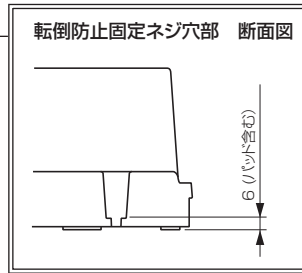

三菱液晶テレビ LCD-42BHR300

■寸法図 単位：mm

上面

底面

正面

側面

背面

作成日付	2010年3月	形名	三菱液晶テレビ LCD-42BHR300
三菱電機株式会社 京都製作所		整理番号	10-B06 (1/2)

三菱液晶テレビ LCD-42BHR300

■仕様

形名	LCD-42BHR300	
液晶モジュール	サイズ	42V形、アスペクト比16:9
	画素数	1920×1080 (Full HD)
受信チャンネル	VHF: 1~12チャンネル、UHF: 13~62チャンネル、CATV: C13~C63チャンネル、地上デジタル: 000~999チャンネル、BSデジタル: 000~999チャンネル、110度CSデジタル: 000~999チャンネル	
アンテナ入力	地上デジタル/アナログ: VHF/UHF 一軸 75Ω、BS・110度CSデジタル: 75Ω (C15形) 兼コンバーター用電源 (DC15V 4W以下) 出力	
接続端子	<p>「HDMI1入力」、「HDMI2入力」、「HDMI3入力」(側面端子)に以下が1系統ずつ ※PC入力には対応していません</p> <ul style="list-style-type: none"> デジタル映像・音声 (Type A 19ピン) <ul style="list-style-type: none"> ※映像: 480i、480p、1080i、720p、1080pに対応 音声: リニアPCM 2ch、サンプリング周波数32/44.1/48 kHzに対応 <p>「ビデオ1入力」、「ビデオ2入力」、「側面端子入力」に以下が1系統ずつ</p> <ul style="list-style-type: none"> Y/C分離映像(S端子: ビデオ1入力、側面端子のみ。S2映像対応) またはコンポジット映像(RCA端子) ※同時差込み時はS端子優先 ステレオ音声 (RCA端子×2) <p>「デジタル音声(光)出力」</p> <ul style="list-style-type: none"> デジタル音声(光端子) 1系統 ※MPEG2 AAC 5.1 ch、PCMに対応 <p>「音声モニター出力」(φ3.5 mm ステレオミニジャック) 1系統</p> <p>「ヘッドホン」(φ3.5 mm ステレオミニジャック) 1系統</p> <p>「LAN端子」10BASE-T/100BASE-TX (モジュラージャックRJ-45) 1系統</p> <p>「電話回線」(モジュラージャックRJ-11) 1系統 2400bps (着呼機能なし)</p> <p>「i.LINK端子」(S400 TS) 1系統</p> <p>「SDカードスロット」(側面) 1系統 DCF規格の画像データに対応</p> <p>「USB入力」(側面) 1系統</p>	
内蔵スピーカー	(12.6 cm × 5.8 cm) × 2 (実用最大出力 (JEITA) 10 W + 10 W)	
使用温度	0℃ ~ 40℃	
電源	AC 100 V 50/60 Hz	
消費電力	198 W 本体主電源「切」時: 0 W リモコン待機時: 0.3 W (高速起動「入」時: 約38 W)	
年間消費電力量*1	137 kWh/年(標準*2時)	平成20年度改正省エネ法に基づく数値
	178 kWh/年(標準*2時)	平成22年度改正省エネ法に基づく数値
電源コード	2 m	
外形寸法	幅 1006±1.0 mm×高さ 699±1.0 mm×奥行き 353.5±0.4 mm	
質量	24 kg	
梱包寸法	幅 1111 mm×高さ 771 mm×奥行き 422 mm	
梱包質量	28.5 kg	
付属品	リモコン、単3乾電池 (×2)、B-CASカード、BS・110度CSデジタル放送受信紹介パンフレット、ご購入時アンケート用パンフレット、取扱説明書、テレビ台への固定用部品	