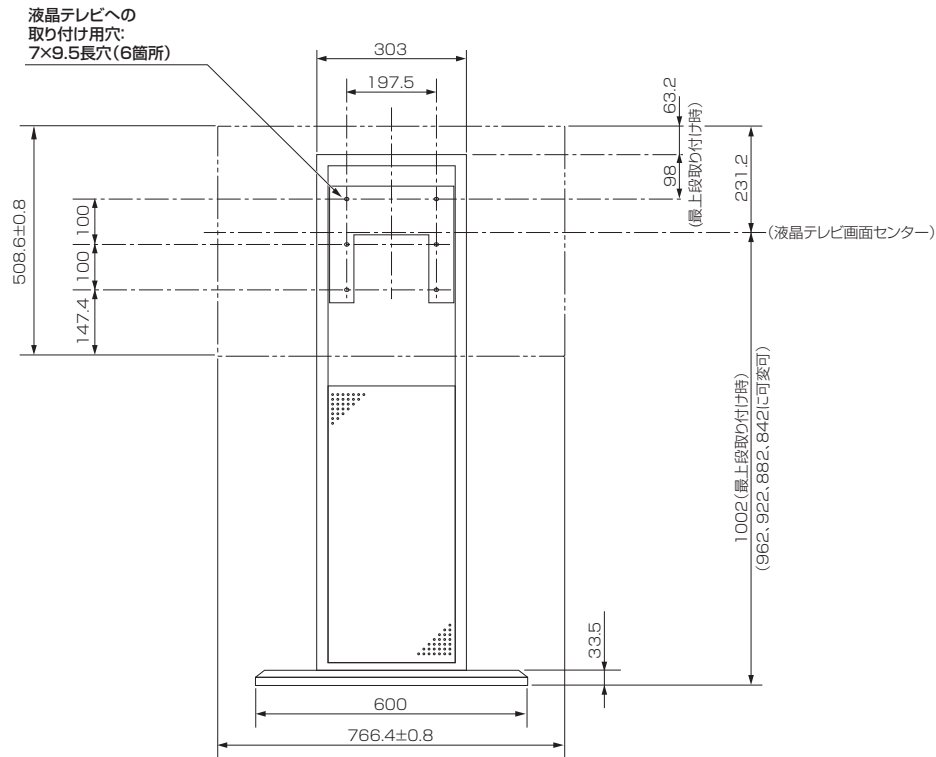

# 三菱液晶テレビスタンド LF-KL75(液晶テレビ LCD-32ML1用)

## ■寸法図 単位:mm

上面

正面

側面

## ■仕様

外形寸法	幅 600 mm×高さ 1170 mm×奥行き 630 mm
質量	25 kg
梱包寸法	幅 1250 mm×高さ 175 mm×奥行き 650 mm
梱包質量	34 kg
液晶テレビ取り付け用ネジ	M4×16 (6本)

仕様は改良などのため一部変更する場合があります。

作成日付	2010年9月	形名	三菱液晶テレビスタンド LF-KL75
三菱電機株式会社 京都製作所		整理番号	10-B29