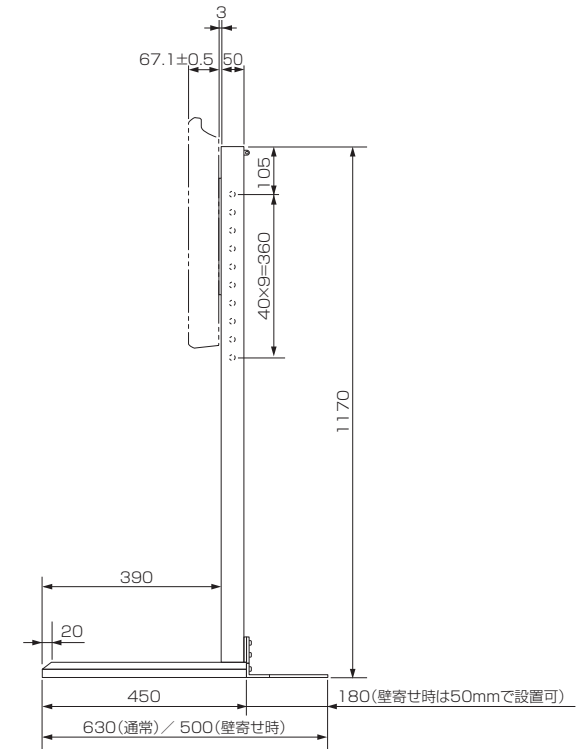

## ■寸法図 単位:mm

上面

正面

側面

## ■仕様

外形寸法	幅 600 mm×高さ 1170 mm×奥行き 630 mm
質量	25 kg
梱包寸法	幅 1250 mm×高さ 175 mm×奥行き 650 mm
梱包質量	34 kg
液晶テレビ取り付け用ネジ	M4×16 (6本)

仕様は改良などのため一部変更する場合があります。

作成日付	2010年9月	形名	三菱液晶テレビスタンド LF-KL75
三菱電機株式会社 京都製作所		整理番号	10-B29