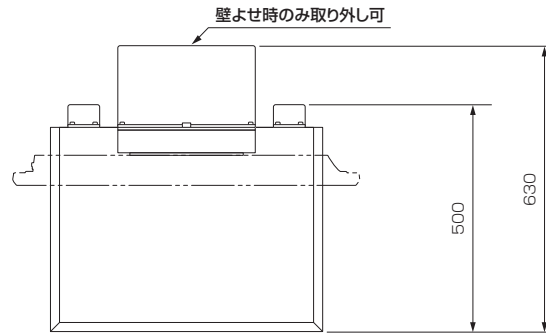

## ■寸法図 単位:mm

上面

正面

側面

## ■仕様

外形寸法	幅 600 mm×高さ 1170 mm×奥行き 630 mm
質量	25 kg
梱包寸法	幅 1250 mm×高さ 175 mm×奥行き 650 mm
梱包質量	34 kg
液晶テレビ取り付け用ネジ	M4×16 (6本)

仕様は改良などのため一部変更する場合があります。

作成日付	2010年9月	形名	三菱液晶テレビスタンド LF-KL75
三菱電機株式会社 京都製作所		整理番号	10-B29